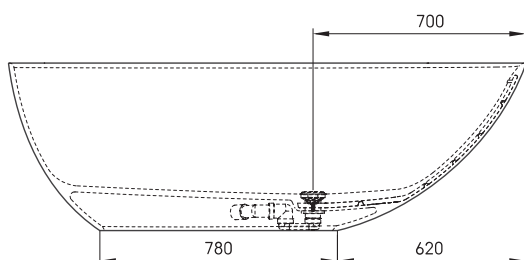

TEHNISKIE RASĒJUMI

- LV Ieteicamā grīdas drenāžas zona
- LT kanalizācijas ievado montavimo grindyse zona
- EE Soovitustik põranda dreneaazi asukoht
- EN Suggested floor drainage area
- RU Рекомендуемое место расположения дренажа в полу
- UA Зона підключення каналізації, що рекомендується
- PL Sugerowany obszar drenażu

- LV Pieļaujamās garuma un platuma robežnovirzes: līdz 1 m +/-5mm, virs 1 m -5/+10mm
- LT Leistini gaminio dydžio nuokrypiai 1m yra +/-5 mm, virš 1 m -5/+10 mm
- EE Mõõtmete lubatud viga pikkuses ja laiuses on 1m puhul +/-5mm, üle 1m -5/+10mm
- EN The tolerated error of dimensions for 1m is +/-5mm, above 1 -5/+10mm
- RU Допустимые изменения границ длины и ширины до 1м +/-5мм более 1м -5/+10мм
- UA Можливі зміни довжини та ширини до 1м +/-5мм, більше 1м -5/+10мм
- PL Dopuszczalne tolerancje długości i szerokości wynoszą +/-5 mm dla wymiarów do 1 m i +5/-10 mm dla wymiarów powyżej 1 m.