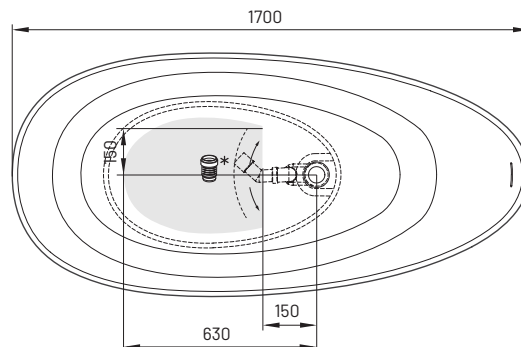

Bella Ovo

TEHNISKĀ INFORMĀCIJA

Izmērs: 1700 x 800 mm, h = 550 mm

Svars: 93 kg

Tilpums: 275 l

TEHNISKIE RASĒJUMI

- LV Ieteicamā grīdas drenāžas zona
- LT kanalizācijas ievado montavimo grindyse zona
- EE Soovitustlik põranda dreneaazi asukoht
- EN Suggested floor drainage area
- RU Рекомендуемое место расположения дренажа в полу
- UA Зона підключення каналізації, що рекомендується
- PL Sugerowany obszar drenażu

- LV Pieļaujamās garuma un platuma robežnovirzes: līdz 1 m +/-5mm, virs 1 m -5/+10mm
- LT Leistini gaminio dydžio nuokrypiai 1m yra +/-5 mm, virš 1 m -5/+10 mm
- EE Mõõtmete lubatud viga pikkuses ja laiuses on 1m puhul +/-5mm, üle 1m -5/+10mm
- EN The tolerated error of dimensions for 1m is +/-5mm, above 1 -5/+10mm
- RU Допустимые изменения границ длины и ширины до 1м +/-5мм более 1м -5/+10мм
- UA Можливі зміни довжини та ширини до 1м +/-5мм, більше 1м -5/+10мм
- PL Dopuszczalne tolerancje długości i szerokości wynoszą +/-5 mm dla wymiarów do 1 m i +5/-10 mm dla wymiarów powyżej 1 m.