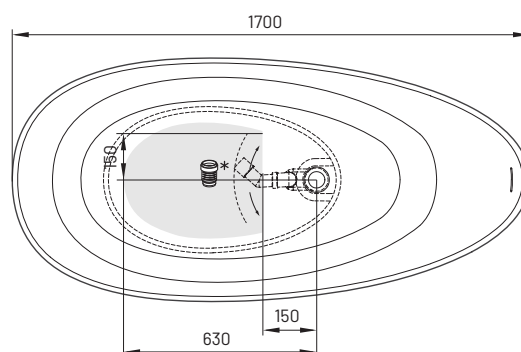

TEHNISKIE RASĒJUMI

- LV Ieteicamā grīdas drenāžas zona
- LT kanalizācijas ievado montavimo grindyse zona
- EE Soovitustik põranda dreneaazi asukoht
- EN Suggested floor drainage area
- RU Рекомендуемое место расположения дренажа в полу
- UA Зона підключення каналізації, що рекомендується
- PL Sugerowany obszar drenażu

- LV Pieļaujamās garuma un platuma robežnovirzes: līdz 1 m +/-5mm, virs 1 m -5/+10mm
- LT Leistini gaminio dydžio nuokrypiai 1m yra +/-5 mm, virš 1 m -5/+10 mm
- EE Mõõtmete lubatud viga pikkuses ja laiuses on 1m puhul +/-5mm, üle 1m -5/+10mm
- EN The tolerated error of dimensions for 1m is +/-5mm, above 1 -5/+10mm
- RU Допустимые изменения границ длины и ширины до 1м +/-5мм более 1м -5/+10мм
- UA Можливі зміни довжини та ширини до 1м +/-5мм, більше 1м -5/+10мм
- PL Dopuszczalne tolerancje długości i szerokości wynoszą +/-5 mm dla wymiarów do 1 m i +5/-10 mm dla wymiarów powyżej 1 m.