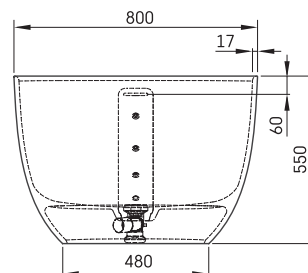

Bella Ovo

TEHNISKĀ INFORMĀCIJA

Izmērs: 1700 x 800 mm, h = 550 mm

Tilpums: 275 l

Svars: 92 kg

Produkta segments: CORE

TEHNISKIE RASĒJUMI

- LV Ieteicamā grīdas drenāžas zona
- LT kanalizācijas ievado montavimo grindyse zona
- EE Soovitustlik põranda dreneaazi asukoht
- EN Suggested floor drainage area
- RU Рекомендуемое место расположения дренажа в полу
- UA Зона підключення каналізації, що рекомендується
- PL Sugerowany obszar дренаżu

- LV Pieļaujamās garuma un platuma robežnovirzes: līdz 1 m +/-5mm, virs 1 m -5/+10mm
- LT Leistini gaminio dydžio nuokrypiai 1m yra +/-5 mm, virš 1 m -5/+10 mm
- EE Mõõtmete lubatud viga pikkuses ja laiuses on 1m puhul +/-5mm, üle 1m -5/+10mm
- EN The tolerated error of dimensions for 1m is +/-5mm, above 1 -5/+10mm
- RU Допустимые изменения границ длины и ширины до 1м +/-5мм более 1м -5/+10мм
- UA Можливі зміни довжини та ширини до 1м +/-5мм, більше 1м -5/+10мм
- PL Dopuszczalne tolerancje długości i szerokości wynoszą +/-5 mm dla wymiarów do 1 m i +5/-10 mm dla wymiarów powyżej 1 m.