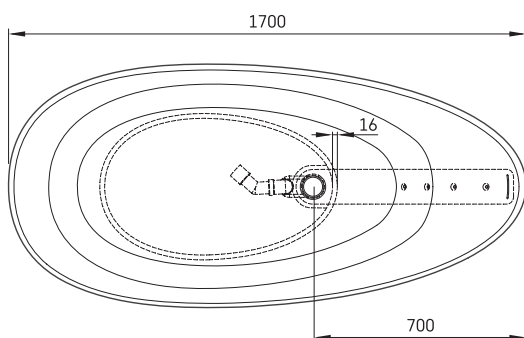

Bella Ovo

TEHNISKĀ INFORMĀCIJA

Izmērs: 1700 x 800 mm, h = 550 mm

Tilpums: 275 l

Svars: 92 kg

Produkta segments: CORE

TEHNISKIE RASĒJUMI

- LV Ieteicamā grīdas drenāžas zona
- LT kanalizācijas ievado montavimo grindyse zona
- EE Soovitustlik põranda dreneaazi asukoht
- EN Suggested floor drainage area
- RU Рекомендуемое место расположения дренажа в полу
- UA Зона підключення каналізації, що рекомендується
- PL Sugerowany obszar дренаżu

- LV Pieļaujamās garuma un platuma robežnovirzes: līdz 1 m +/-5mm, virs 1 m -5/+10mm
- LT Leistini gaminio dydžio nuokrypiai 1m yra +/-5 mm, virš 1 m -5/+10 mm
- EE Mõõtmete lubatud viga pikkuses ja laiuses on 1m puhul +/-5mm, üle 1m -5/+10mm
- EN The tolerated error of dimensions for 1m is +/-5mm, above 1 -5/+10mm
- RU Допустимые изменения границ длины и ширины до 1м +/-5мм более 1м -5/+10мм
- UA Можливі зміни довжини та ширини до 1м +/-5мм, більше 1м -5/+10мм
- PL Dopuszczalne tolerancje długości i szerokości wynoszą +/-5 mm dla wymiarów do 1 m i +5/-10 mm dla wymiarów powyżej 1 m.