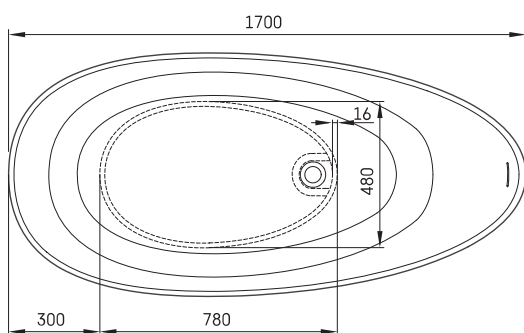

TEHNISKIE RASĒJUMI

- LV Ieteicamā grīdas drenāžas zona
- LT kanalizācijas ievado montavimo grindyse zona
- EE Soovitustik põranda dreneaazi asukoht
- EN Suggested floor drainage area
- RU Рекомендуемое место расположения дренажа в полу
- UA Зона підключення каналізації, що рекомендується
- PL Sugerowany obszar drenażu

- LV Pieļaujamās garuma un platuma robežnovirzes: līdz 1 m +/-5mm, virs 1 m -5/+10mm
- LT Leistini gaminio dydžio nuokrypiai 1m yra +/-5 mm, virš 1 m -5/+10 mm
- EE Mõõtmete lubatud viga pikkuses ja laiuses on 1m puhul +/-5mm, üle 1m -5/+10mm
- EN The tolerated error of dimensions for 1m is +/-5mm, above 1 -5/+10mm
- RU Допустимые изменения границ длины и ширины до 1м +/-5мм более 1м -5/+10мм
- UA Можливі зміни довжини та ширини до 1м +/-5мм, більше 1м -5/+10мм
- PL Dopuszczalne tolerancje długości i szerokości wynoszą +/-5 mm dla wymiarów do 1 m i +5/-10 mm dla wymiarów powyżej 1 m.