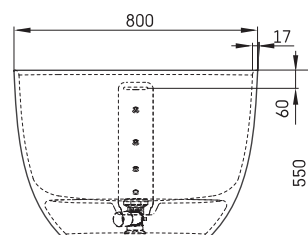

Bella Ovo

TEHNISKĀ INFORMĀCIJA

Izmērs: 1700 x 800 mm, h = 550 mm

Svars: 93 kg

Tilpums: 275 l

TEHNISKIE RASĒJUMI

- LV Ieteicamā grīdas drenāžas zona
- LT kanalizācijas ievado montavimo grindyse zona
- EE Soovitustlik põranda dreneaazi asukoht
- EN Suggested floor drainage area
- RU Рекомендуемое место расположения дренажа в полу
- UA Зона підключення каналізації, що рекомендується
- PL Sugerowany obszar drenażu

- LV Pieļaujamās garuma un platuma robežnovirzes: līdz 1 m +/-5mm, virs 1 m -5/+10mm
- LT Leistini gaminio dydžio nuokrypiai 1m yra +/-5 mm, virš 1 m -5/+10 mm
- EE Mõõtmete lubatud viga pikkuses ja laiuses on 1m puhul +/-5mm, üle 1m -5/+10mm
- EN The tolerated error of dimensions for 1m is +/-5mm, above 1 -5/+10mm
- RU Допустимые изменения границ длины и ширины до 1м +/-5мм более 1м -5/+10мм
- UA Можливі зміни довжини та ширини до 1м +/-5мм, більше 1м -5/+10мм
- PL Dopuszczalne tolerancje długości i szerokości wynoszą +/-5 mm dla wymiarów do 1 m i +5/-10 mm dla wymiarów powyżej 1 m.