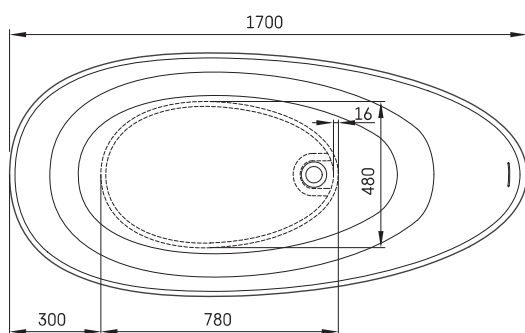

Bella Ovo

TEHNISKĀ INFORMĀCIJA

Izmērs: 1700 x 800 mm, h = 550 mm

Svars: 93 kg

Tilpums: 275 l

TEHNISKIE RASĒJUMI

- LV Ieteicamā grīdas drenāžas zona
- LT kanalizācijas ievado montavimo grindyse zona
- EE Soovitustlik põranda dreneaazi asukoht
- EN Suggested floor drainage area
- RU Рекомендуемое место расположения дренажа в полу
- UA Зона підключення каналізації, що рекомендується
- PL Sugerowany obszar drenażu

- LV Pieļaujamās garuma un platuma robežnovirzes: līdz 1 m +/-5mm, virs 1 m -5/+10mm
- LT Leistini gaminio dydžio nuokrypiai 1m yra +/-5 mm, virš 1 m -5/+10 mm
- EE Mõõtmete lubatud viga pikkuses ja laiuses on 1m puhul +/-5mm, üle 1m -5/+10mm
- EN The tolerated error of dimensions for 1m is +/-5mm, above 1 -5/+10mm
- RU Допустимые изменения границ длины и ширины до 1м +/-5мм более 1м -5/+10мм
- UA Можливі зміни довжини та ширини до 1м +/-5мм, більше 1м -5/+10мм
- PL Dopuszczalne tolerancje długości i szerokości wynoszą +/-5 mm dla wymiarów do 1 m i +5/-10 mm dla wymiarów powyżej 1 m.