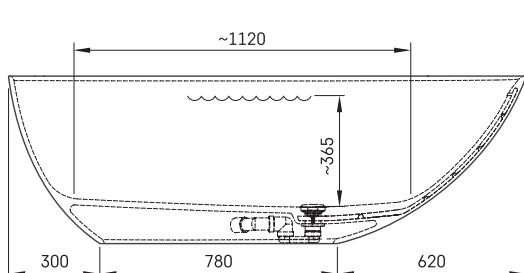

Bella Ovo

TEHNISKĀ INFORMĀCIJA

Izmērs: 1700 x 800 mm, h = 550 mm

Tilpums: 275 l

Svars: 92 kg

Produkta segments: CORE

TEHNISKIE RASĒJUMI

- LV Ieteicamā grīdas drenāžas zona
- LT kanalizācijas ievado montavimo grindyse zona
- EE Soovitustlik põranda dreneaazi asukoht
- EN Suggested floor drainage area
- RU Рекомендуемое место расположения дренажа в полу
- UA Зона підключення каналізації, що рекомендується
- PL Sugerowany obszar дренаżu

- LV Pieļaujamās garuma un platuma robežnovirzes: līdz 1 m +/-5mm, virs 1 m -5/+10mm
- LT Leistini gaminio dydžio nuokrypiai 1m yra +/-5 mm, virš 1 m -5/+10 mm
- EE Mõõtmete lubatud viga pikkuses ja laiuses on 1m puhul +/-5mm, üle 1m -5/+10mm
- EN The tolerated error of dimensions for 1m is +/-5mm, above 1 -5/+10mm
- RU Допустимые изменения границ длины и ширины до 1м +/-5мм более 1м -5/+10мм
- UA Можливі зміни довжини та ширини до 1м +/-5мм, більше 1м -5/+10мм
- PL Dopuszczalne tolerancje długości i szerokości wynoszą +/-5 mm dla wymiarów do 1 m i +5/-10 mm dla wymiarów powyżej 1 m.