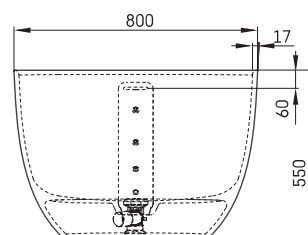

## TEHNISKĀ INFORMĀCIJA

Izmērs: 1700 x 800 mm, h = 550 mm

Svars: 93 kg

Tilpums: 275 l

## TEHNISKIE RASĒJUMI

- LV Ieteicamā grīdas drenāžas zona
- LT kanalizācijas ievado montavimo grindyse zona
- EE Soovitustik põranda dreneaazi asukoht
- EN Suggested floor drainage area
- RU Рекомендуемое место расположения дренажа в полу
- UA Зона підключення каналізації, що рекомендується
- PL Sugerowany obszar drenażu

- LV Pieļaujamās garuma un platuma robežnovirzes: līdz 1 m +/-5mm, virs 1 m -5/+10mm
- LT Leistini gaminio dydžio nuokrypiai 1m yra +/-5 mm, virš 1 m -5/+10 mm
- EE Mõõtmete lubatud viga pikkuses ja laiuses on 1m puhul +/-5mm, üle 1m -5/+10mm
- EN The tolerated error of dimensions for 1m is +/-5mm, above 1 -5/+10mm
- RU Допустимые изменения границ длины и ширины до 1м +/-5мм более 1м -5/+10мм
- UA Можливі зміни довжини та ширини до 1м +/-5мм, більше 1м -5/+10мм
- PL Dopuszczalne tolerancje długości i szerokości wynoszą +/-5 mm dla wymiarów do 1 m i +5/-10 mm dla wymiarów powyżej 1 m.