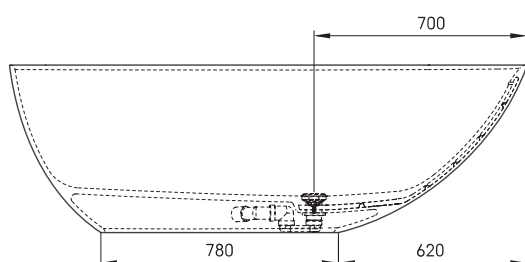

Bella Ovo

TEHNISKĀ INFORMĀCIJA

Izmērs: 1700 x 800 mm, h = 550 mm

Svars: 93 kg

Tilpums: 275 l

TEHNISKIE RASĒJUMI

- LV Ieteicamā grīdas drenāžas zona
- LT kanalizācijas ievado montavimo grindyse zona
- EE Soovitustlik põranda dreneaazi asukoht
- EN Suggested floor drainage area
- RU Рекомендуемое место расположения дренажа в полу
- UA Зона підключення каналізації, що рекомендується
- PL Sugerowany obszar drenażu

- LV Pieļaujamās garuma un platuma robežnovirzes: līdz 1 m +/-5mm, virs 1 m -5/+10mm
- LT Leistini gaminio dydžio nuokrypiai 1m yra +/-5 mm, virš 1 m -5/+10 mm
- EE Mõõtmete lubatud viga pikkuses ja laiuses on 1m puhul +/-5mm, üle 1m -5/+10mm
- EN The tolerated error of dimensions for 1m is +/-5mm, above 1 -5/+10mm
- RU Допустимые изменения границ длины и ширины до 1м +/-5мм более 1м -5/+10мм
- UA Можливі зміни довжини та ширини до 1м +/-5мм, більше 1м -5/+10мм
- PL Dopuszczalne tolerancje długości i szerokości wynoszą +/-5 mm dla wymiarów do 1 m i +5/-10 mm dla wymiarów powyżej 1 m.