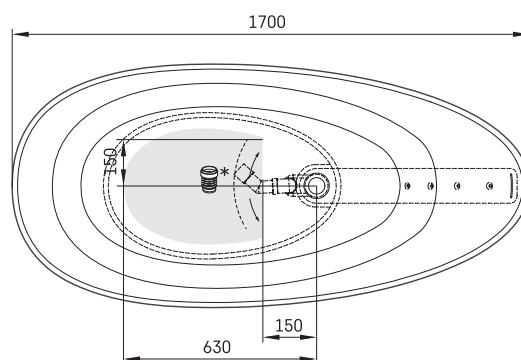

Bella Ovo

TEHNISKĀ INFORMĀCIJA

Izmērs: 1700 x 800 mm, h = 550 mm

Tilpums: 275 l

Svars: 92 kg

Produkta segments: CORE

TEHNISKIE RASĒJUMI

- LV Ieteicamā grīdas drenāžas zona
- LT kanalizācijas ievado montavimo grindyse zona
- EE Soovitustlik põranda dreneaazi asukoht
- EN Suggested floor drainage area
- RU Рекомендуемое место расположения дренажа в полу
- UA Зона підключення каналізації, що рекомендується
- PL Sugerowany obszar дренаżu

- LV Pieļaujamās garuma un platuma robežnovirzes: līdz 1 m +/-5mm, virs 1 m -5/+10mm
- LT Leistini gaminio dydžio nuokrypiai 1m yra +/-5 mm, virš 1 m -5/+10 mm
- EE Mõõtmete lubatud viga pikkuses ja laiuses on 1m puhul +/-5mm, üle 1m -5/+10mm
- EN The tolerated error of dimensions for 1m is +/-5mm, above 1 -5/+10mm
- RU Допустимые изменения границ длины и ширины до 1м +/-5мм более 1м -5/+10мм
- UA Можливі зміни довжини та ширини до 1м +/-5мм, більше 1м -5/+10мм
- PL Dopuszczalne tolerancje długości i szerokości wynoszą +/-5 mm dla wymiarów do 1 m i +5/-10 mm dla wymiarów powyżej 1 m.