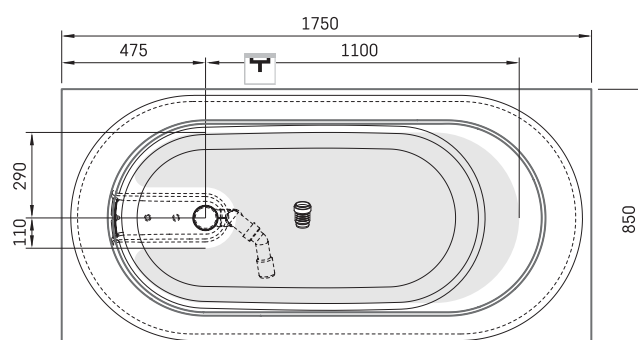

Alba Linea

TEHNISKĀ INFORMĀCIJA

Izmērs: 1750 x 850 mm, h = 575 mm

Tilpums: 268 l

Svars: 118 kg

Produkta segments: **SIGN**

TEHNISKIE RASĒJUMI

- LV Ieteicamā grīdas drenāžas zona
- LT kanalizācijas ievado montavimo grindyse zona
- EE Soovitustik põranda dreenaazi asukoht
- EN Suggested floor drainage area
- RU Рекомендуемое место расположения дренажа в полу
- UA Зона підключення каналізації, що рекомендується
- PL Sugerowany obszar drenażu

- LV Pieļaujamās garuma un platuma robežnovirzes: līdz 1 m +/-5mm, virs 1 m -5/+10mm
- LT Leistini gaminio dydžio nuokrypiai 1m yra +/-5 mm, virš 1 m -5/+10 mm
- EE Mõõtmete lubatud viga pikkuses ja laiuses on 1m puhul +/-5mm, üle 1m -5/+10mm
- EN The tolerated error of dimensions for 1m is +/-5mm, above 1 -5/+10mm
- RU Допустимые изменения границ длины и ширины до 1м +/-5мм более 1м -5/+10мм
- UA Можливі зміни довжини та ширини до 1м +/-5мм, більше 1м -5/+10мм
- PL Dopuszczalne tolerancje długości i szerokości wynoszą +/-5 mm dla wymiarów do 1 m i +5/-10 mm dla wymiarów powyżej 1 m.