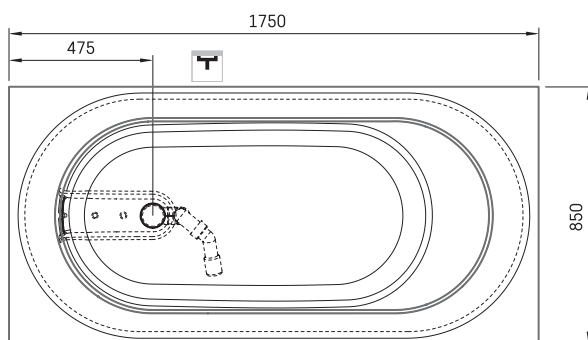

Alba Linea

TEHNISKĀ INFORMĀCIJA

Izmērs: 1750 x 850 mm, h = 575 mm

Tilpums: 268 l

Svars: 118 kg

Produkta segments: **SIGN**

TEHNISKIE RASĒJUMI

- LV Ieteicamā grīdas drenāžas zona
- LT kanalizācijas ievado montavimo grindyse zona
- EE Soovitustik põranda dreenaazi asukoht
- EN Suggested floor drainage area
- RU Рекомендуемое место расположения дренажа в полу
- UA Зона підключення каналізації, що рекомендується
- PL Sugerowany obszar drenażu

- LV Pieļaujamās garuma un platuma robežnovirzes: līdz 1 m +/-5mm, virs 1 m -5/+10mm
- LT Leistini gaminio dydžio nuokrypiai 1m yra +/-5 mm, virš 1 m -5/+10 mm
- EE Mõõtmete lubatud viga pikkuses ja laiuses on 1m puhul +/-5mm, üle 1m -5/+10mm
- EN The tolerated error of dimensions for 1m is +/-5mm, above 1 -5/+10mm
- RU Допустимые изменения границ длины и ширины до 1м +/-5мм более 1м -5/+10мм
- UA Можливі зміни довжини та ширини до 1м +/-5мм, більше 1м -5/+10мм
- PL Dopuszczalne tolerancje długości i szerokości wynoszą +/-5 mm dla wymiarów do 1 m i +5/-10 mm dla wymiarów powyżej 1 m.