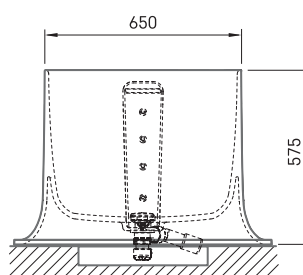

Alba Linea

TEHNISKĀ INFORMĀCIJA

Izmērs: 1750 x 850 mm, h = 575 mm

Tilpums: 268 l

Svars: 118 kg

Produkta segments: **SIGN**

TEHNISKIE RASĒJUMI

- LV Ieteicamā grīdas drenāžas zona
- LT kanalizācijas ievado montavimo grindyse zona
- EE Soovitustik põranda dreenaazi asukoht
- EN Suggested floor drainage area
- RU Рекомендуемое место расположения дренажа в полу
- UA Зона підключення каналізації, що рекомендується
- PL Sugerowany obszar drenażu

- LV Pieļaujamās garuma un platuma robežnovirzes: līdz 1 m +/-5mm, virs 1 m -5/+10mm
- LT Leistini gaminio dydžio nuokrypiai 1m yra +/-5 mm, virš 1 m -5/+10 mm
- EE Mõõtmete lubatud viga pikkuses ja laiuses on 1m puhul +/-5mm, üle 1m -5/+10mm
- EN The tolerated error of dimensions for 1m is +/-5mm, above 1 -5/+10mm
- RU Допустимые изменения границ длины и ширины до 1м +/-5мм более 1м -5/+10мм
- UA Можливі зміни довжини та ширини до 1м +/-5мм, більше 1м -5/+10мм
- PL Dopuszczalne tolerancje długości i szerokości wynoszą +/-5 mm dla wymiarów do 1 m i +5/-10 mm dla wymiarów powyżej 1 m.