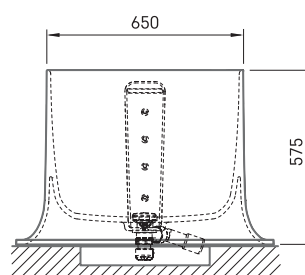

Alba Linea

TEHNISKĀ INFORMĀCIJA

Izmērs: 1750 x 850 mm, h = 575 mm

Tilpums: 268 l

Svars: 118 kg

Produkta segments: **SIGN**

TEHNISKIE RASĒJUMI

- LV Ieteicamā grīdas drenāžas zona
- LT kanalizācijas ievado montavimo grindyse zona
- EE Soovitustik põranda dreenaazi asukoht
- EN Suggested floor drainage area
- RU Рекомендуемое место расположения дренажа в полу
- UA Зона підключення каналізації, що рекомендується
- PL Sugerowany obszar drenażu

- LV Pieļaujamās garuma un platuma robežnovirzes: līdz 1 m +/-5mm, virs 1 m -5/+10mm
- LT Leistini gaminio dydžio nuokrypiai 1m yra +/-5 mm, virš 1 m -5/+10 mm
- EE Mõõtmete lubatud viga pikkuses ja laiuses on 1m puhul +/-5mm, üle 1m -5/+10mm
- EN The tolerated error of dimensions for 1m is +/-5mm, above 1 -5/+10mm
- RU Допустимые изменения границ длины и ширины до 1м +/-5мм более 1м -5/+10мм
- UA Можливі зміни довжини та ширини до 1м +/-5мм, більше 1м -5/+10мм
- PL Dopuszczalne tolerancje długości i szerokości wynoszą +/-5 mm dla wymiarów do 1 m i +5/-10 mm dla wymiarów powyżej 1 m.