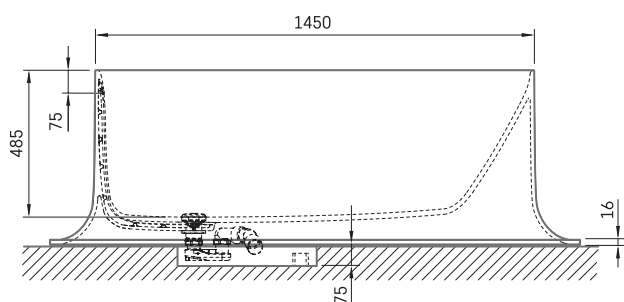

Alba Linea

TEHNISKĀ INFORMĀCIJA

Izmērs: 1750 x 850 mm, h = 575 mm

Tilpums: 268 l

Svars: 118 kg

Produkta segments: **SIGN**

TEHNISKIE RASĒJUMI

- LV Ieteicamā grīdas drenāžas zona
- LT kanalizācijas ievado montavimo grindyse zona
- EE Soovitustik põranda dreenaazi asukoht
- EN Suggested floor drainage area
- RU Рекомендуемое место расположения дренажа в полу
- UA Зона підключення каналізації, що рекомендується
- PL Sugerowany obszar drenażu

- LV Pieļaujamās garuma un platuma robežnovirzes: līdz 1 m +/-5mm, virs 1 m -5/+10mm
- LT Leistini gaminio dydžio nuokrypiai 1m yra +/-5 mm, virš 1 m -5/+10 mm
- EE Mõõtmete lubatud viga pikkuses ja laiuses on 1m puhul +/-5mm, üle 1m -5/+10mm
- EN The tolerated error of dimensions for 1m is +/-5mm, above 1 -5/+10mm
- RU Допустимые изменения границ длины и ширины до 1м +/-5мм более 1м -5/+10мм
- UA Можливі зміни довжини та ширини до 1м +/-5мм, більше 1м -5/+10мм
- PL Dopuszczalne tolerancje długości i szerokości wynoszą +/-5 mm dla wymiarów do 1 m i +5/-10 mm dla wymiarów powyżej 1 m.