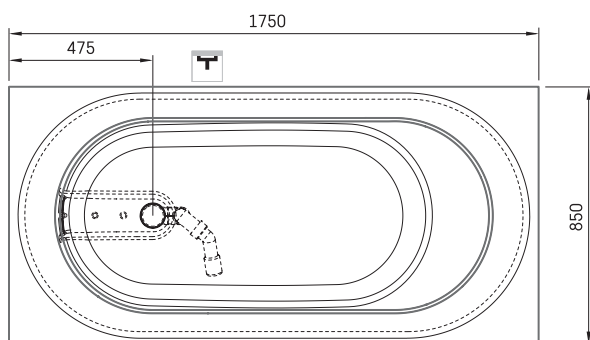

Alba Linea

TEHNISKĀ INFORMĀCIJA

Izmērs: 1750 x 850 mm, h = 575 mm

Tilpums: 268 l

Svars: 118 kg

Produkta segments: **SIGN**

TEHNISKIE RASĒJUMI

- LV Ieteicamā grīdas drenāžas zona
- LT kanalizācijas ievado montavimo grindyse zona
- EE Soovitustik põranda dreenaazi asukoht
- EN Suggested floor drainage area
- RU Рекомендуемое место расположения дренажа в полу
- UA Зона підключення каналізації, що рекомендується
- PL Sugerowany obszar drenażu

- LV Pieļaujamās garuma un platuma robežnovirzes: līdz 1 m +/-5mm, virs 1 m -5/+10mm
- LT Leistini gaminio dydžio nuokrypiai 1m yra +/-5 mm, virš 1 m -5/+10 mm
- EE Mõõtmete lubatud viga pikkuses ja laiuses on 1m puhul +/-5mm, üle 1m -5/+10mm
- EN The tolerated error of dimensions for 1m is +/-5mm, above 1 -5/+10mm
- RU Допустимые изменения границ длины и ширины до 1м +/-5мм более 1м -5/+10мм
- UA Можливі зміни довжини та ширини до 1м +/-5мм, більше 1м -5/+10мм
- PL Dopuszczalne tolerancje długości i szerokości wynoszą +/-5 mm dla wymiarów do 1 m i +5/-10 mm dla wymiarów powyżej 1 m.