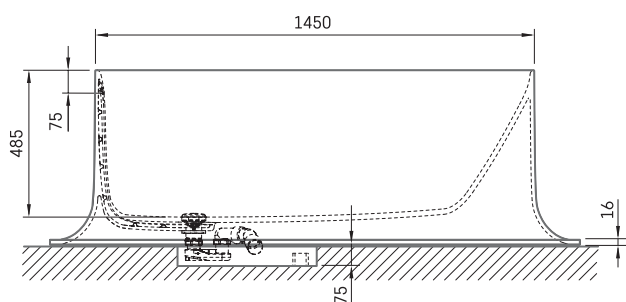

Alba Linea

TEHNISKĀ INFORMĀCIJA

Izmērs: 1750 x 850 mm, h = 575 mm

Tilpums: 268 l

Svars: 118 kg

Produkta segments: **SIGN**

TEHNISKIE RASĒJUMI

- LV Ieteicamā grīdas drenāžas zona
- LT kanalizācijas ievado montavimo grindyse zona
- EE Soovitustik põranda dreenaazi asukoht
- EN Suggested floor drainage area
- RU Рекомендуемое место расположения дренажа в полу
- UA Зона підключення каналізації, що рекомендується
- PL Sugerowany obszar drenażu

- LV Pieļaujamās garuma un platuma robežnovirzes: līdz 1 m +/-5mm, virs 1 m -5/+10mm
- LT Leistini gaminio dydžio nuokrypiai 1m yra +/-5 mm, virš 1 m -5/+10 mm
- EE Mõõtmete lubatud viga pikkuses ja laiuses on 1m puhul +/-5mm, üle 1m -5/+10mm
- EN The tolerated error of dimensions for 1m is +/-5mm, above 1 -5/+10mm
- RU Допустимые изменения границ длины и ширины до 1м +/-5мм более 1м -5/+10мм
- UA Можливі зміни довжини та ширини до 1м +/-5мм, більше 1м -5/+10мм
- PL Dopuszczalne tolerancje długości i szerokości wynoszą +/-5 mm dla wymiarów do 1 m i +5/-10 mm dla wymiarów powyżej 1 m.