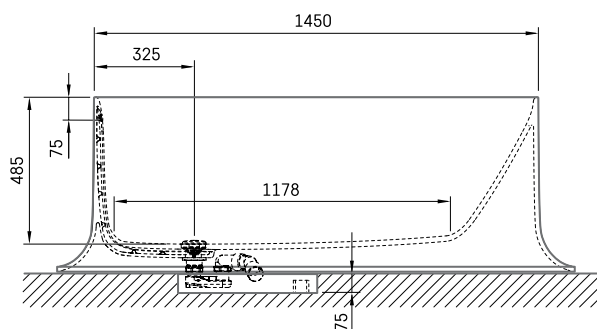

Alba Linea Ro

TEHNISKĀ INFORMĀCIJA

Izmērs: 1700 x 850 mm, h = 575 mm

Tilpums: 268 l

Svars: 111 kg

Produkta segments: **SIGN**

TEHNISKIE RASĒJUMI

- LV Ieteicamā grīdas drenāžas zona
- LT kanalizācijas ievada montavimo grindyse zona
- EE Soovitustik põranda dreneaazi asukoht
- EN Suggested floor drainage area
- RU Рекомендуемое место расположения дренажа в полу
- UA Зона підключення каналізації, що рекомендується
- PL Sugerowany obszar drenażu

- LV Pieļaujamās garuma un platuma robežnovirzes: līdz 1 m +/-5mm, virs 1 m -5/+10mm
- LT Leistini gaminio dydžio nuokrypiai 1m yra +/-5 mm, virš 1 m -5/+10 mm
- EE Mõõtmete lubatud viga pikkuses ja laiuses on 1m puhul +/-5mm, üle 1m -5/+10mm
- EN The tolerated error of dimensions for 1m is +/-5mm, above 1 -5/+10mm
- RU Допустимые изменения границ длины и ширины до 1м +/-5мм более 1м -5/+10мм
- UA Можливі зміни довжини та ширини до 1м +/-5мм, більше 1м -5/+10мм
- PL Dopuszczalne tolerancje długości i szerokości wynoszą +/-5 mm dla wymiarów do 1 m i +5/-10 mm dla wymiarów powyżej 1 m.