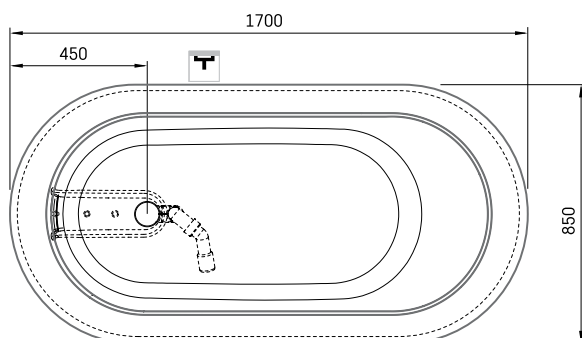

Alba Linea Ro

TEHNISKĀ INFORMĀCIJA

Izmērs: 1700 x 850 mm, h = 575 mm

Tilpums: 268 l

Svars: 111 kg

Produkta segments: **SIGN**

TEHNISKIE RASĒJUMI

- LV Ieteicamā grīdas drenāžas zona
- LT kanalizācijas ievada montavimo grindyse zona
- EE Soovitustik põranda dreneaazi asukoht
- EN Suggested floor drainage area
- RU Рекомендуемое место расположения дренажа в полу
- UA Зона підключення каналізації, що рекомендується
- PL Sugerowany obszar drenażu

- LV Pieļaujamās garuma un platuma robežnovirzes: līdz 1 m +/-5mm, virs 1 m -5/+10mm
- LT Leistini gaminio dydžio nuokrypiai 1m yra +/-5 mm, virš 1 m -5/+10 mm
- EE Mõõtmete lubatud viga pikkuses ja laiuses on 1m puhul +/-5mm, üle 1m -5/+10mm
- EN The tolerated error of dimensions for 1m is +/-5mm, above 1 -5/+10mm
- RU Допустимые изменения границ длины и ширины до 1м +/-5мм более 1м -5/+10мм
- UA Можливі зміни довжини та ширини до 1м +/-5мм, більше 1м -5/+10мм
- PL Dopuszczalne tolerancje długości i szerokości wynoszą +/-5 mm dla wymiarów do 1 m i +5/-10 mm dla wymiarów powyżej 1 m.