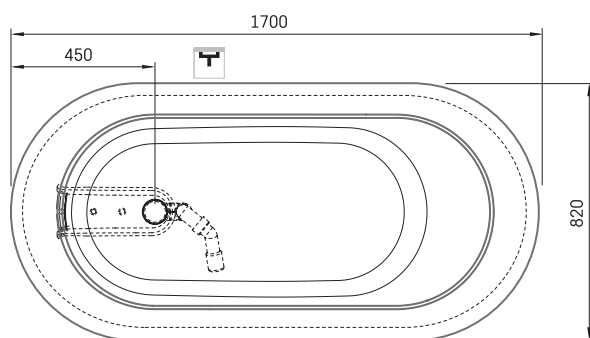

Alba Linea Ro

TEHNISKĀ INFORMĀCIJA

Izmērs: 1700 x 820 mm, h = 575 mm

Svars: 111 kg

Tilpums: 268 l

TEHNISKIE RASĒJUMI

- LV Ieteicamā grīdas drenāžas zona
- LT kanalizācijas ievado montavimo grindyse zona
- EE Soovitustik põranda dreneaazi asukoht
- EN Suggested floor drainage area
- RU Рекомендуемое место расположения дренажа в полу
- UA Зона підключення каналізації, що рекомендується
- PL Sugerowany obszar drenażu

- LV Pieļaujamās garuma un platuma robežnovirzes: līdz 1 m +/-5mm, virs 1 m -5/+10mm
- LT Leistini gaminio dydžio nuokrypiai 1m yra +/-5 mm, virš 1 m -5/+10 mm
- EE Mõõtmete lubatud viga pikkuses ja laiuses on 1m puhul +/-5mm, üle 1m -5/+10mm
- EN The tolerated error of dimensions for 1m is +/-5mm, above 1 -5/+10mm
- RU Допустимые изменения границ длины и ширины до 1м +/-5мм более 1м -5/+10мм
- UA Можливі зміни довжини та ширини до 1м +/-5мм, більше 1м -5/+10мм
- PL Dopuszczalne tolerancje długości i szerokości wynoszą +/-5 mm dla wymiarów do 1 m i +5/-10 mm dla wymiarów powyżej 1 m.