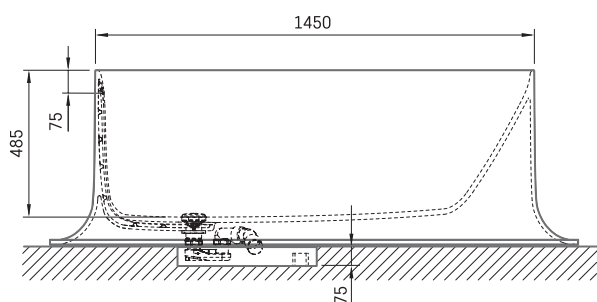

Alba Linea Ro

TEHNISKĀ INFORMĀCIJA

Izmērs: 1700 x 820 mm, h = 575 mm

Svars: 111 kg

Tilpums: 268 l

TEHNISKIE RASĒJUMI

- LV Ieteicamā grīdas drenāžas zona
- LT kanalizācijas ievado montavimo grindyse zona
- EE Soovitustik põranda dreneaazi asukoht
- EN Suggested floor drainage area
- RU Рекомендуемое место расположения дренажа в полу
- UA Зона підключення каналізації, що рекомендується
- PL Sugerowany obszar drenażu

- LV Pieļaujamās garuma un platuma robežnovirzes: līdz 1 m +/-5mm, virs 1 m -5/+10mm
- LT Leistini gaminio dydžio nuokrypiai 1m yra +/-5 mm, virš 1 m -5/+10 mm
- EE Mõõtmete lubatud viga pikkuses ja laiuses on 1m puhul +/-5mm, üle 1m -5/+10mm
- EN The tolerated error of dimensions for 1m is +/-5mm, above 1 -5/+10mm
- RU Допустимые изменения границ длины и ширины до 1м +/-5мм более 1м -5/+10мм
- UA Можливі зміни довжини та ширини до 1м +/-5мм, більше 1м -5/+10мм
- PL Dopuszczalne tolerancje długości i szerokości wynoszą +/-5 mm dla wymiarów do 1 m i +5/-10 mm dla wymiarów powyżej 1 m.