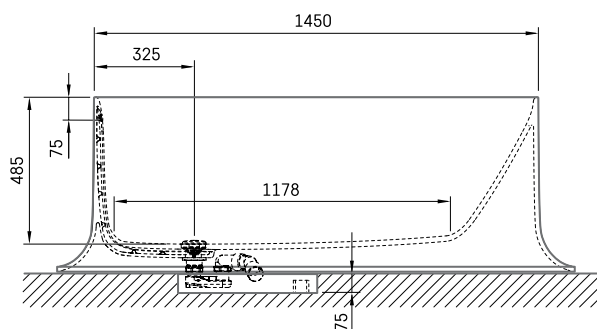

TEHNISKIE RASĒJUMI

- LV Ieteicamā grīdas drenāžas zona
- LT kanalizācijas ievada montavimo grindyse zona
- EE Soovitustik põranda dreneaazi asukoht
- EN Suggested floor drainage area
- RU Рекомендуемое место расположения дренажа в полу
- UA Зона підключення каналізації, що рекомендується
- PL Sugerowany obszar drenażu

- LV Pieļaujamās garuma un platuma robežnovirzes: līdz 1 m +/-5mm, virs 1 m -5/+10mm
- LT Leistini gaminio dydžio nuokrypiai 1m yra +/-5 mm, virš 1 m -5/+10 mm
- EE Mõõtmete lubatud viga pikkuses ja laiuses on 1m puhul +/-5mm, üle 1m -5/+10mm
- EN The tolerated error of dimensions for 1m is +/-5mm, above 1 -5/+10mm
- RU Допустимые изменения границ длины и ширины до 1м +/-5мм более 1м -5/+10мм
- UA Можливі зміни довжини та ширини до 1м +/-5мм, більше 1м -5/+10мм
- PL Dopuszczalne tolerancje długości i szerokości wynoszą +/-5 mm dla wymiarów do 1 m i +5/-10 mm dla wymiarów powyżej 1 m.