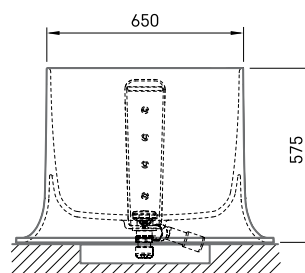

TEHNISKIE RASĒJUMI

- LV Ieteicamā grīdas drenāžas zona
- LT kanalizācijas ievada montavimo grindyse zona
- EE Soovitustik põranda dreneaazi asukoht
- EN Suggested floor drainage area
- RU Рекомендуемое место расположения дренажа в полу
- UA Зона підключення каналізації, що рекомендується
- PL Sugerowany obszar drenażu

- LV Pieļaujamās garuma un platuma robežnovirzes: līdz 1 m +/-5mm, virs 1 m -5/+10mm
- LT Leistini gaminio dydžio nuokrypiai 1m yra +/-5 mm, virš 1 m -5/+10 mm
- EE Mõõtmete lubatud viga pikkuses ja laiuses on 1m puhul +/-5mm, üle 1m -5/+10mm
- EN The tolerated error of dimensions for 1m is +/-5mm, above 1 -5/+10mm
- RU Допустимые изменения границ длины и ширины до 1м +/-5мм более 1м -5/+10мм
- UA Можливі зміни довжини та ширини до 1м +/-5мм, більше 1м -5/+10мм
- PL Dopuszczalne tolerancje długości i szerokości wynoszą +/-5 mm dla wymiarów do 1 m i +5/-10 mm dla wymiarów powyżej 1 m.