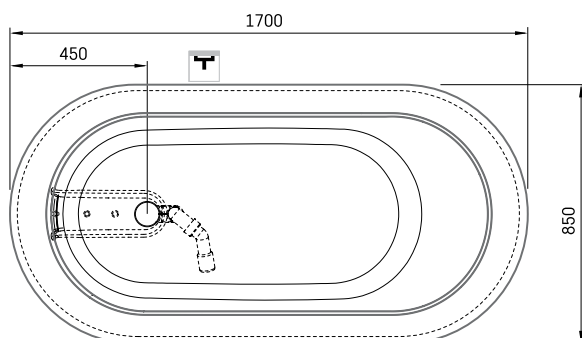

TEHNISKIE RASĒJUMI

- LV Ieteicamā grīdas drenāžas zona
- LT kanalizācijas ievada montavimo grindyse zona
- EE Soovitustik põranda dreneaazi asukoht
- EN Suggested floor drainage area
- RU Рекомендуемое место расположения дренажа в полу
- UA Зона підключення каналізації, що рекомендується
- PL Sugerowany obszar drenażu

- LV Pieļaujamās garuma un platuma robežnovirzes: līdz 1 m +/-5mm, virs 1 m -5/+10mm
- LT Leistini gaminio dydžio nuokrypiai 1m yra +/-5 mm, virš 1 m -5/+10 mm
- EE Mõõtmete lubatud viga pikkuses ja laiuses on 1m puhul +/-5mm, üle 1m -5/+10mm
- EN The tolerated error of dimensions for 1m is +/-5mm, above 1 -5/+10mm
- RU Допустимые изменения границ длины и ширины до 1м +/-5мм более 1м -5/+10мм
- UA Можливі зміни довжини та ширини до 1м +/-5мм, більше 1м -5/+10мм
- PL Dopuszczalne tolerancje długości i szerokości wynoszą +/-5 mm dla wymiarów do 1 m i +5/-10 mm dla wymiarów powyżej 1 m.