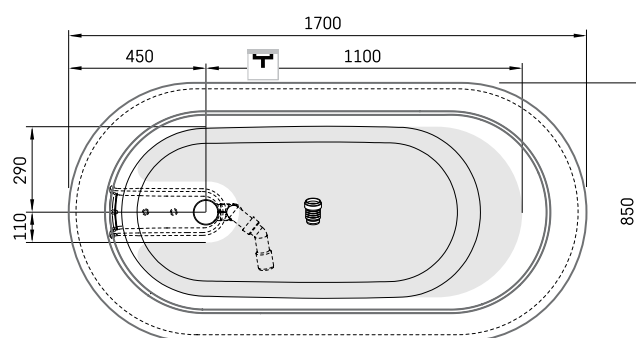

TEHNISKIE RASĒJUMI

- LV Ieteicamā grīdas drenāžas zona
- LT kanalizācijas ievada montavimo grindyse zona
- EE Soovitustik põranda dreneaazi asukoht
- EN Suggested floor drainage area
- RU Рекомендуемое место расположения дренажа в полу
- UA Зона підключення каналізації, що рекомендується
- PL Sugerowany obszar drenażu

- LV Pieļaujamās garuma un platuma robežnovirzes: līdz 1 m +/-5mm, virs 1 m -5/+10mm
- LT Leistini gaminio dydžio nuokrypiai 1m yra +/-5 mm, virš 1 m -5/+10 mm
- EE Mõõtmete lubatud viga pikkuses ja laiuses on 1m puhul +/-5mm, üle 1m -5/+10mm
- EN The tolerated error of dimensions for 1m is +/-5mm, above 1 -5/+10mm
- RU Допустимые изменения границ длины и ширины до 1м +/-5мм более 1м -5/+10мм
- UA Можливі зміни довжини та ширини до 1м +/-5мм, більше 1м -5/+10мм
- PL Dopuszczalne tolerancje długości i szerokości wynoszą +/-5 mm dla wymiarów do 1 m i +5/-10 mm dla wymiarów powyżej 1 m.