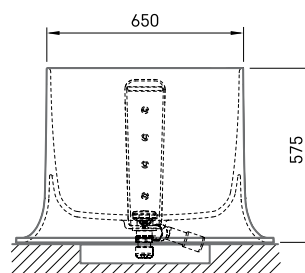

Alba Linea Ro

TEHNISKĀ INFORMĀCIJA

Izmērs: 1700 x 850 mm, h = 575 mm

Tilpums: 268 l

Svars: 111 kg

Produkta segments: **SIGN**

TEHNISKIE RASĒJUMI

- LV Ieteicamā grīdas drenāžas zona
- LT kanalizācijas ievada montavimo grindyse zona
- EE Soovitustik põranda dreneaazi asukoht
- EN Suggested floor drainage area
- RU Рекомендуемое место расположения дренажа в полу
- UA Зона підключення каналізації, що рекомендується
- PL Sugerowany obszar drenażu

- LV Pieļaujamās garuma un platuma robežnovirzes: līdz 1 m +/-5mm, virs 1 m -5/+10mm
- LT Leistini gaminio dydžio nuokrypiai 1m yra +/-5 mm, virš 1 m -5/+10 mm
- EE Mõõtmete lubatud viga pikkuses ja laiuses on 1m puhul +/-5mm, üle 1m -5/+10mm
- EN The tolerated error of dimensions for 1m is +/-5mm, above 1 -5/+10mm
- RU Допустимые изменения границ длины и ширины до 1м +/-5мм более 1м -5/+10мм
- UA Можливі зміни довжини та ширини до 1м +/-5мм, більше 1м -5/+10мм
- PL Dopuszczalne tolerancje długości i szerokości wynoszą +/-5 mm dla wymiarów do 1 m i +5/-10 mm dla wymiarów powyżej 1 m.