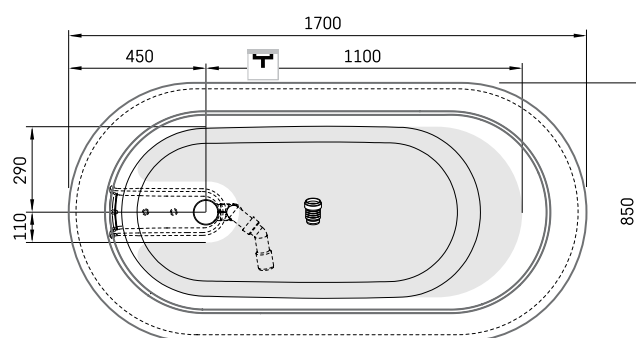

Alba Linea Ro

TEHNISKĀ INFORMĀCIJA

Izmērs: 1700 x 850 mm, h = 575 mm

Tilpums: 268 l

Svars: 111 kg

Produkta segments: **SIGN**

TEHNISKIE RASĒJUMI

- LV Ieteicamā grīdas drenāžas zona
- LT kanalizācijas ievada montavimo grindyse zona
- EE Soovitustik põranda dreneaazi asukoht
- EN Suggested floor drainage area
- RU Рекомендуемое место расположения дренажа в полу
- UA Зона підключення каналізації, що рекомендується
- PL Sugerowany obszar drenażu

- LV Pieļaujamās garuma un platuma robežnovirzes: līdz 1 m +/-5mm, virs 1 m -5/+10mm
- LT Leistini gaminio dydžio nuokrypiai 1m yra +/-5 mm, virš 1 m -5/+10 mm
- EE Mõõtmete lubatud viga pikkuses ja laiuses on 1m puhul +/-5mm, üle 1m -5/+10mm
- EN The tolerated error of dimensions for 1m is +/-5mm, above 1 -5/+10mm
- RU Допустимые изменения границ длины и ширины до 1м +/-5мм более 1м -5/+10мм
- UA Можливі зміни довжини та ширини до 1м +/-5мм, більше 1м -5/+10мм
- PL Dopuszczalne tolerancje długości i szerokości wynoszą +/-5 mm dla wymiarów do 1 m i +5/-10 mm dla wymiarów powyżej 1 m.