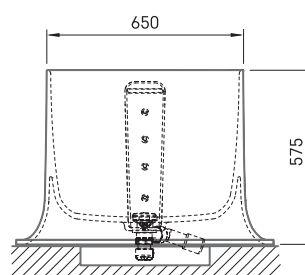

Alba Linea Ro

TEHNISKĀ INFORMĀCIJA

Izmērs: 1700 x 820 mm, h = 575 mm

Svars: 111 kg

Tilpums: 268 l

TEHNISKIE RASĒJUMI

- LV Ieteicamā grīdas drenāžas zona
- LT kanalizācijas ievado montavimo grindyse zona
- EE Soovitustik põranda dreneaazi asukoht
- EN Suggested floor drainage area
- RU Рекомендуемое место расположения дренажа в полу
- UA Зона підключення каналізації, що рекомендується
- PL Sugerowany obszar drenażu

- LV Pieļaujamās garuma un platuma robežnovirzes: līdz 1 m +/-5mm, virs 1 m -5/+10mm
- LT Leistini gaminio dydžio nuokrypiai 1m yra +/-5 mm, virš 1 m -5/+10 mm
- EE Mõõtmete lubatud viga pikkuses ja laiuses on 1m puhul +/-5mm, üle 1m -5/+10mm
- EN The tolerated error of dimensions for 1m is +/-5mm, above 1 -5/+10mm
- RU Допустимые изменения границ длины и ширины до 1м +/-5мм более 1м -5/+10мм
- UA Можливі зміни довжини та ширини до 1м +/-5мм, більше 1м -5/+10мм
- PL Dopuszczalne tolerancje długości i szerokości wynoszą +/-5 mm dla wymiarów do 1 m i +5/-10 mm dla wymiarów powyżej 1 m.