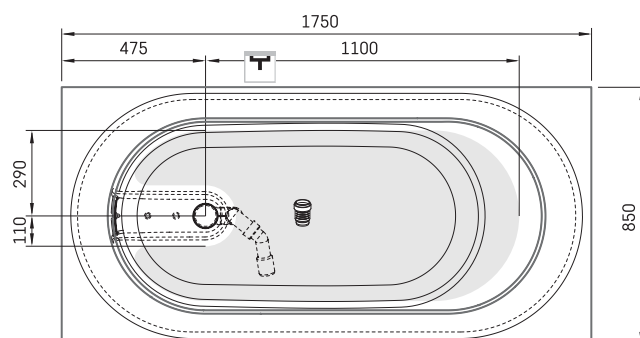

Alba Linea Ro

TEHNISKĀ INFORMĀCIJA

Izmērs: 1700 x 820 mm, h = 575 mm

Svars: 111 kg

Tilpums: 268 l

TEHNISKIE RASĒJUMI

- LV Ieteicamā grīdas drenāžas zona
- LT kanalizācijas ievado montavimo grindyse zona
- EE Soovitustik põranda dreneaazi asukoht
- EN Suggested floor drainage area
- RU Рекомендуемое место расположения дренажа в полу
- UA Зона підключення каналізації, що рекомендується
- PL Sugerowany obszar drenażu

- LV Pieļaujamās garuma un platuma robežnovirzes: līdz 1 m +/-5mm, virs 1 m -5/+10mm
- LT Leistini gaminio dydžio nuokrypiai 1m yra +/-5 mm, virš 1 m -5/+10 mm
- EE Mõõtmete lubatud viga pikkuses ja laiuses on 1m puhul +/-5mm, üle 1m -5/+10mm
- EN The tolerated error of dimensions for 1m is +/-5mm, above 1 -5/+10mm
- RU Допустимые изменения границ длины и ширины до 1м +/-5мм более 1м -5/+10мм
- UA Можливі зміни довжини та ширини до 1м +/-5мм, більше 1м -5/+10мм
- PL Dopuszczalne tolerancje długości i szerokości wynoszą +/-5 mm dla wymiarów do 1 m i +5/-10 mm dla wymiarów powyżej 1 m.