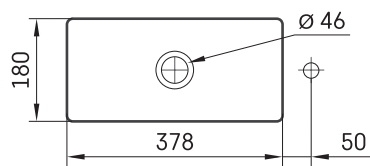

Stretto MTM

TEHNISKĀ INFORMĀCIJA

Izmērs: 500 x 300 mm, h = 150 mm

Izmērs: 500 x 300 mm, h = 150 mm

TEHNISKIE RASĒJUMI

Ūnijas iela 12a,
Rīga, Latvija

Apskatīt produktu: