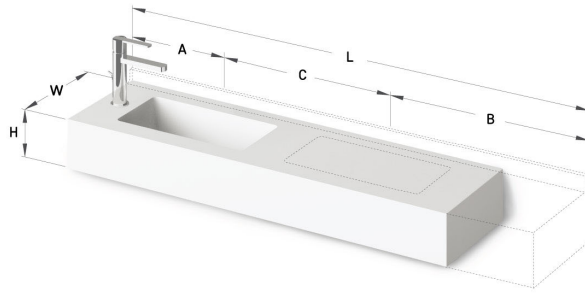

Stretto MTM

TEHNISKĀ INFORMĀCIJA

Izmērs: 500 x 300 mm, h = 150 mm

Izmērs: 500 x 300 mm, h = 150 mm

TEHNISKIE RASĒJUMI

Ūnijas iela 12a,
Rīga, Latvija

Apskatīt produktu: