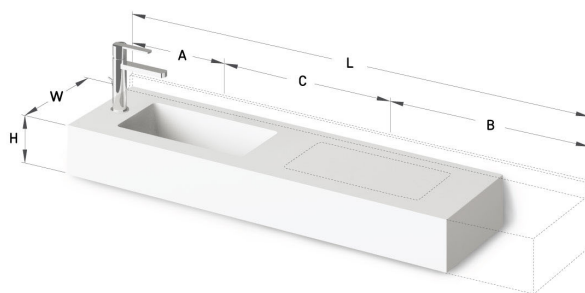

Stretto MTM

TEHNISKĀ INFORMĀCIJA

Izmērs: 500 x 300 mm, h = 150 mm

Izmērs: 500 x 300 mm, h = 150 mm

Produkta segments:  MTM

TEHNISKIE RASĒJUMI