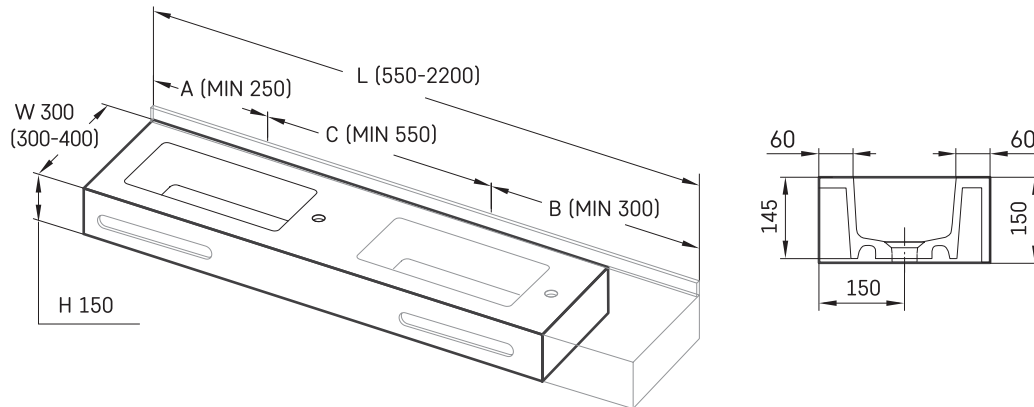

Stretto MTM

TEHNISKĀ INFORMĀCIJA

Izmērs: 500 x 300 mm, h = 150 mm

Izmērs: 500 x 300 mm, h = 150 mm

TEHNISKIE RASĒJUMI

Ūnijas iela 12a,
Rīga, Latvija

Apskatīt produktu: