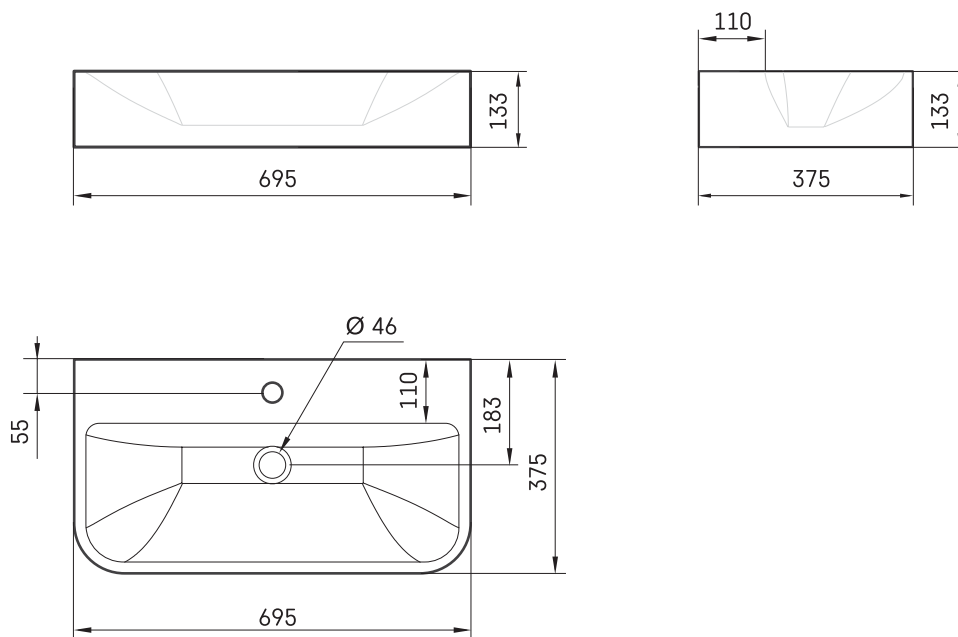

TEHNISKIE RASĒJUMI