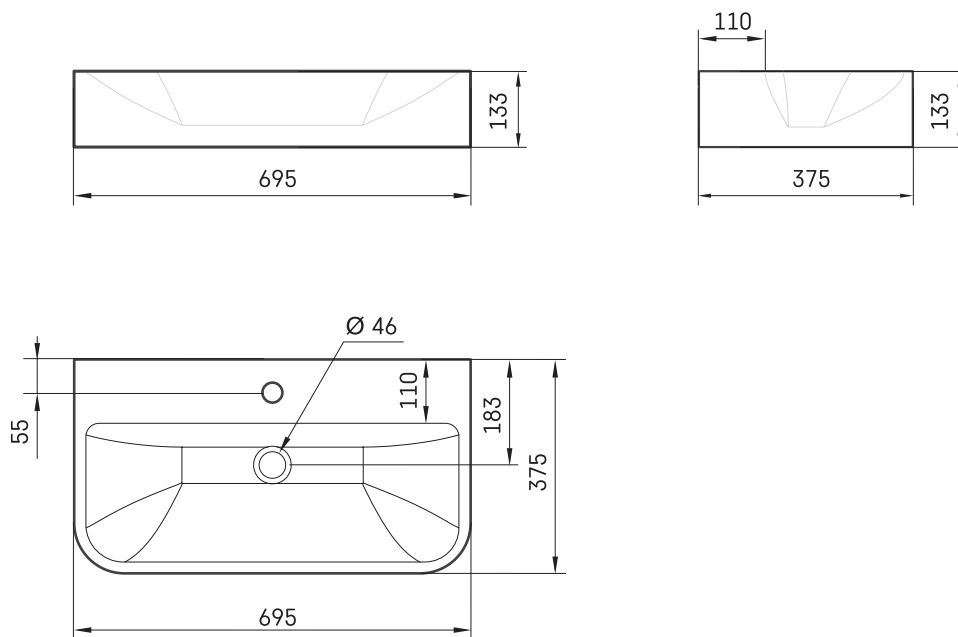

Samba 70

TEHNISKĀ INFORMĀCIJA

Izmērs: 695 x 375 mm, h = 133 mm

Svars: 13 kg

Papildus:

Kronšteini, 2 gab., balti: IZKSA/00

TEHNISKIE RASĒJUMI

Apskatīt produktu: