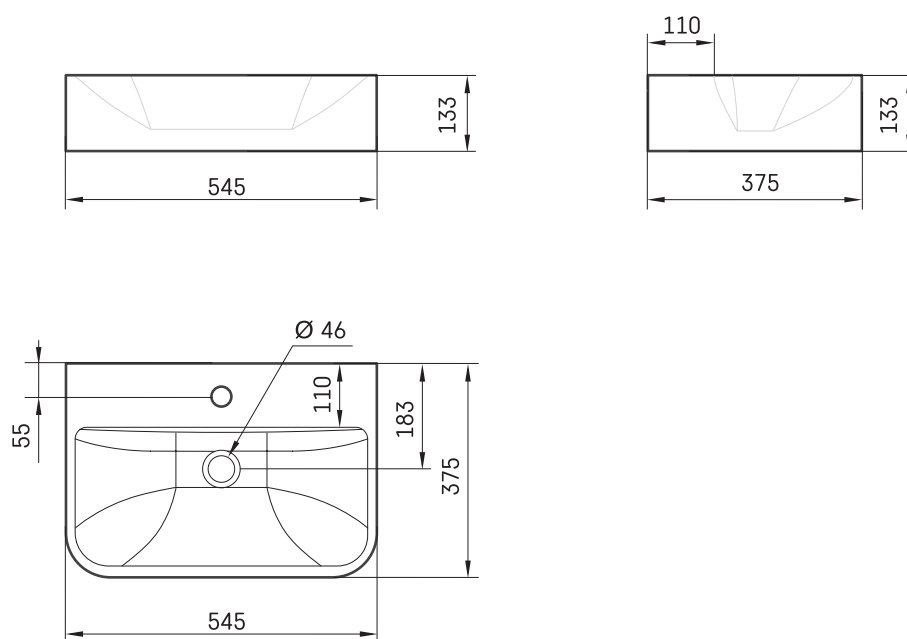

Samba 55

TEHNISKĀ INFORMĀCIJA

Izmērs: 545 x 375 mm, h = 133 mm

Svars: 11 kg

Papildus:

Kronšteini, 2 gab., balti: IZKSA/00

TEHNISKIE RASĒJUMI

Apskatīt produktu: