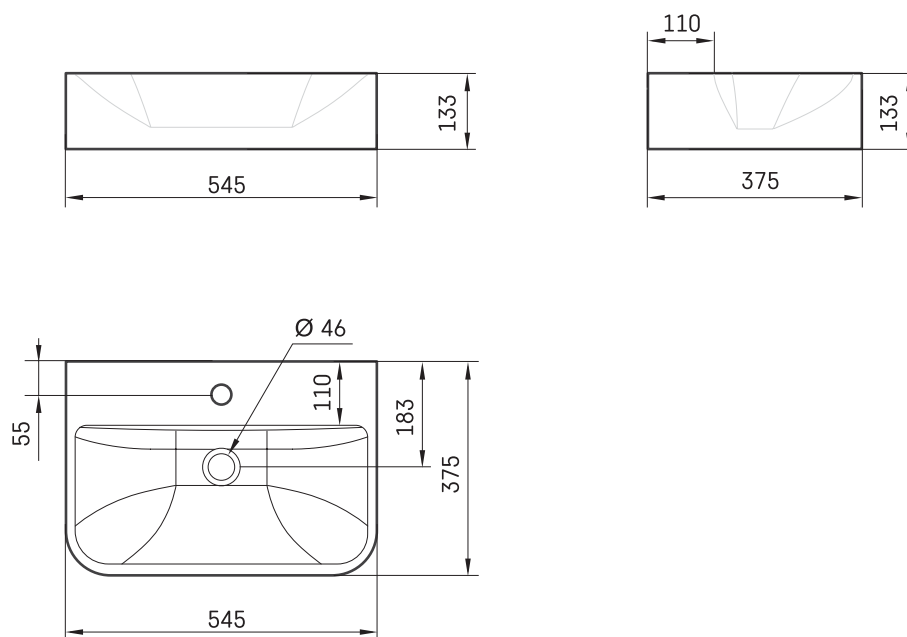

Samba 55

TEHNISKĀ INFORMĀCIJA

Izmērs: 545 x 375 mm, h = 133 mm

Svars: 11 kg

Papildus:

Kronšteini, 2 gab., balti: IZKSA/00

TEHNISKIE RASĒJUMI

Apskatīt produktu: