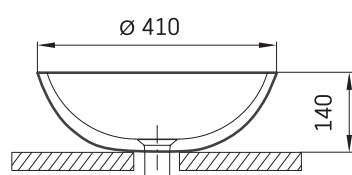

Round On

TEHNISKĀ INFORMĀCIJA

Materiāls: Silkstone

Produkta kods: IROSON/04

Krāsa: Matte Caffelatte

Izmērs: Ø 410 mm, h = 140 mm

Svars: 5 kg

TEHNISKIE RASĒJUMI

- LV Ieteicamā grīdas drenāžas zona
- LT kanalizacijos įvado montavimo grindyse zona
- EE Soovituslik põranda dreenaazi asukoht
- EN Suggested floor drainage area
- RU Рекомендуемое место расположения дренажа в полу
- UA Зона підключення каналізації, що рекомендується
- PL Sugerowany obszar дренаżu