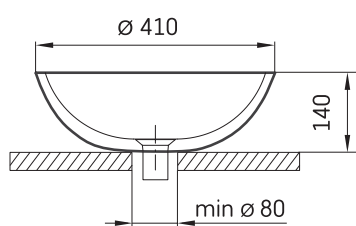

Round On

TEHNISKĀ INFORMĀCIJA

Materiāls: Silkstone

Produkta kods: IROSON/04

Krāsa: Matte Caffelatte

Izmērs: Ø 410 mm, h = 140 mm

Svars: 5 kg

TEHNISKIE RASĒJUMI

- LV Ieteicamā grīdas drenāžas zona
- LT kanalizacijos įvado montavimo grindyse zona
- EE Soovituslik põranda dreenaazi asukoht
- EN Suggested floor drainage area
- RU Рекомендуемое место расположения дренажа в полу
- UA Зона підключення каналізації, що рекомендується
- PL Sugerowany obszar дренаżu