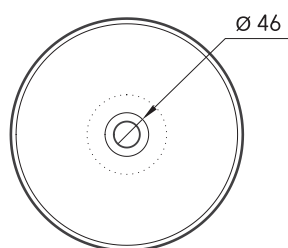

Round On

TEHNISKĀ INFORMĀCIJA

Materiāls: Silkstone

Produkta kods: IROSON/04

Krāsa: Matte Caffelatte

Izmērs: Ø 410 mm, h = 140 mm

Svars: 5 kg

TEHNISKIE RASĒJUMI

- LV Ieteicamā grīdas drenāžas zona
- LT kanalizacijos įvado montavimo grindyse zona
- EE Soovituslik põranda dreenaazi asukoht
- EN Suggested floor drainage area
- RU Рекомендуемое место расположения дренажа в полу
- UA Зона підключення каналізації, що рекомендується
- PL Sugerowany obszar дренаżu