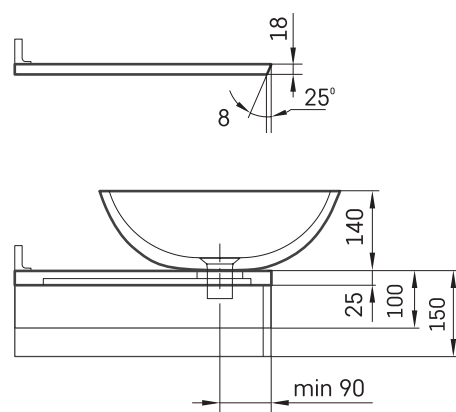

Round ON-TOP MTM

TEHNISKĀ INFORMĀCIJA

Izmērs: 430 x 305 mm, h = 25 mm

TEHNISKIE RASĒJUMI

Ūnijas iela 12a,
Rīga, Latvija

Apskatīt produktu: