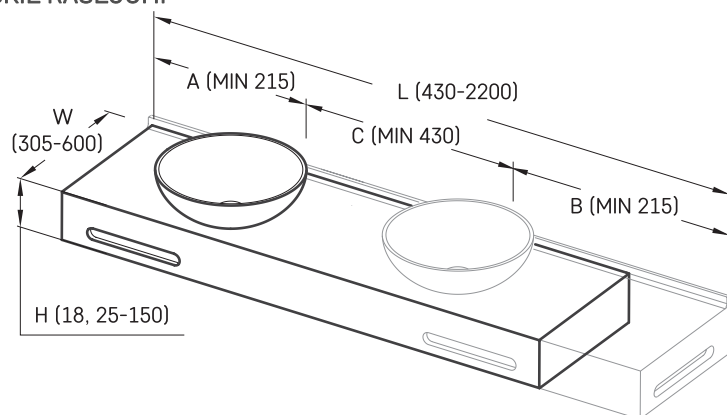

Round ON-TOP MTM

TEHNISKĀ INFORMĀCIJA

Izmērs: 430 x 305 mm, h = 25 mm

TEHNISKIE RASĒJUMI

Ūnijas iela 12a,
Rīga, Latvija

Apskatīt produktu: