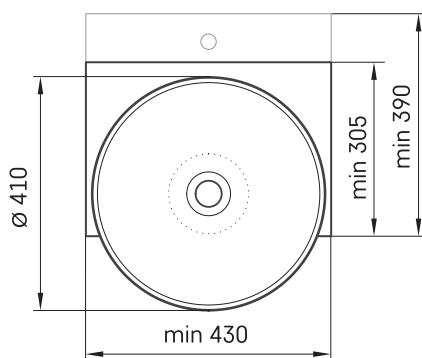

Round ON-TOP MTM

TEHNISKĀ INFORMĀCIJA

Izmērs: 430 x 305 mm, h = 25 mm

TEHNISKIE RASĒJUMI

Ūnijas iela 12a,
Rīga, Latvija

Apskatīt produktu: