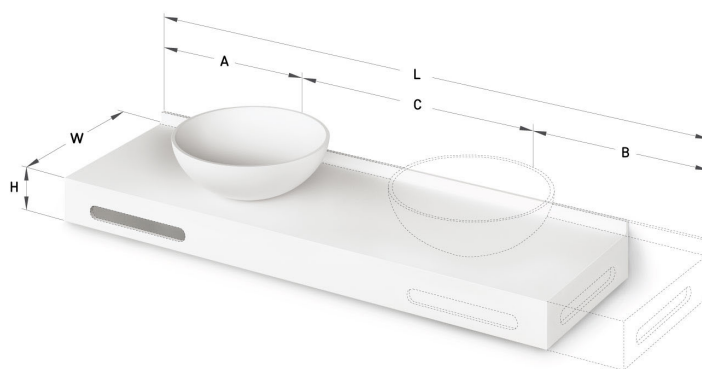

Round ON-TOP MTM

TEHNISKĀ INFORMĀCIJA

Izmērs: 430 x 305 mm, h = 25 mm

Produkta segments:  MTM

TEHNISKIE RASĒJUMI