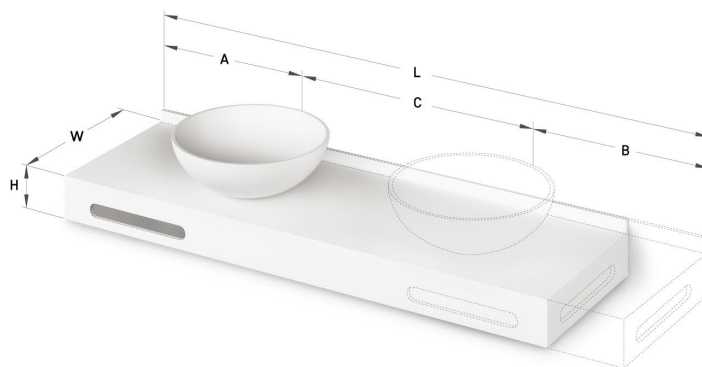

Round ON-TOP MTM

TEHNISKĀ INFORMĀCIJA

Izmērs: 430 x 305 mm, h = 25 mm

TEHNISKIE RASĒJUMI

Ūnijas iela 12a,
Rīga, Latvija

Apskatīt produktu: