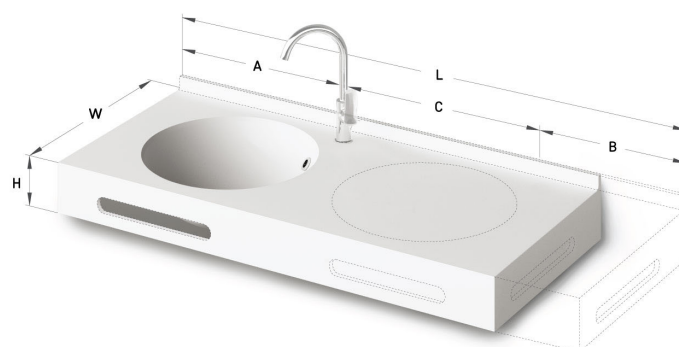

Round MTM

TEHNISKĀ INFORMĀCIJA

Izmērs: 500 x 500-550 mm, h = 25-150 mm

TEHNISKIE RASĒJUMI

Ūnijas iela 12a,
Rīga, Latvija

Apskatīt produktu:

Ūnijas iela 12a,
Rīga, Latvija

Apskatīt produktu: