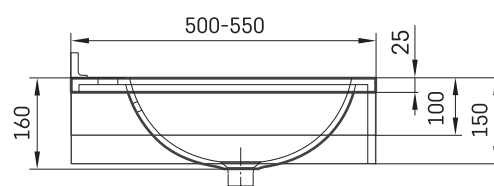

Round MTM

TEHNISKĀ INFORMĀCIJA

Izmērs: 500 x 500-550 mm, h = 25-150 mm

TEHNISKIE RASĒJUMI

Ūnijas iela 12a,
Rīga, Latvija

Apskatīt produktu:

Ūnijas iela 12a,
Rīga, Latvija

Apskatīt produktu: