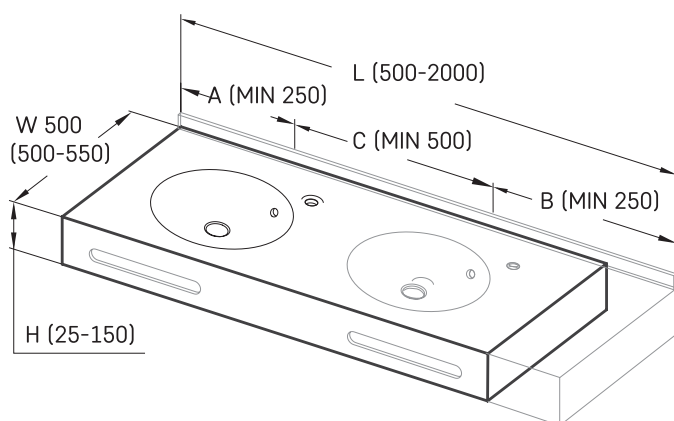

Round MTM

TEHNISKĀ INFORMĀCIJA

Izmērs: 500 x 500-550 mm, h = 25-150 mm

TEHNISKIE RASĒJUMI

Ūnijas iela 12a,
Rīga, Latvija

Apskatīt produktu:

Ūnijas iela 12a,
Rīga, Latvija

Apskatīt produktu: