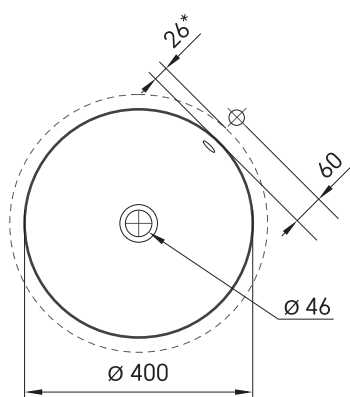

Round MTM

TEHNISKĀ INFORMĀCIJA

Izmērs: 500 x 500-550 mm, h = 25-150 mm

TEHNISKIE RASĒJUMI

Ūnijas iela 12a,
Rīga, Latvija

Apskatīt produktu:

Ūnijas iela 12a,
Rīga, Latvija

Apskatīt produktu: