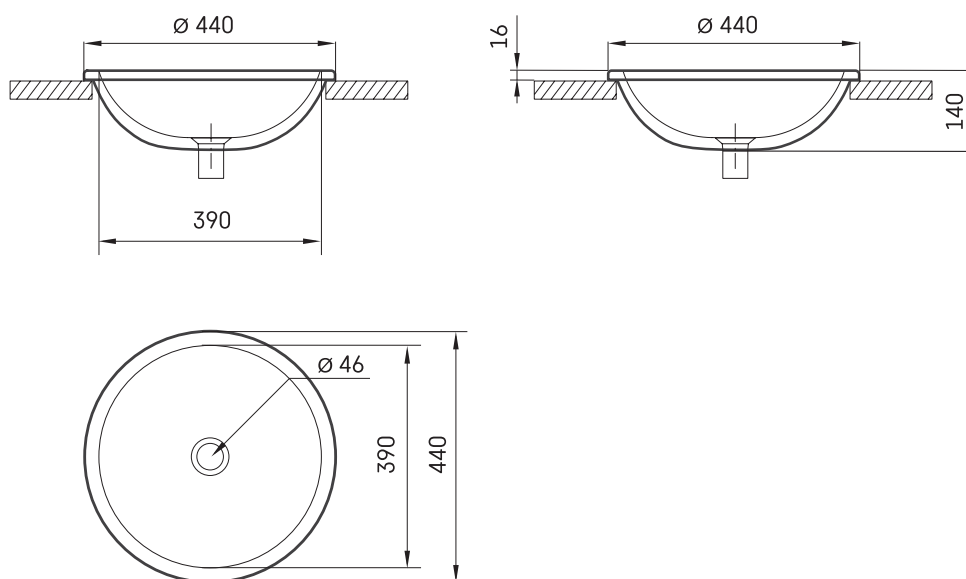

TEHNISKIE RASĒJUMI