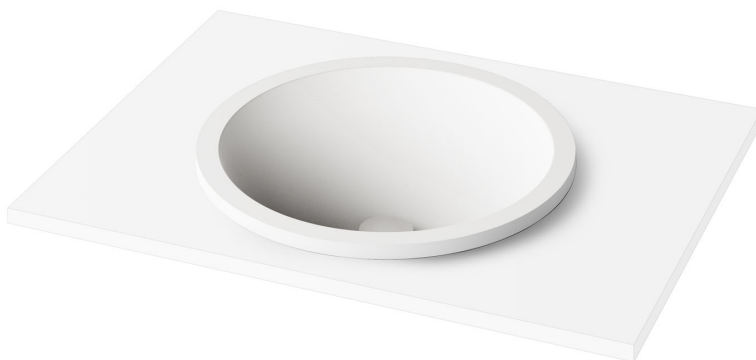

# Round In

## TEHNISKĀ INFORMĀCIJA

Izmērs: Ø 440 mm, h = 140 mm

Svars: 8 kg

### Papildus:

Permanent open noplūde ar Silkstone® vāciņu:  
DEIZSNOP/00