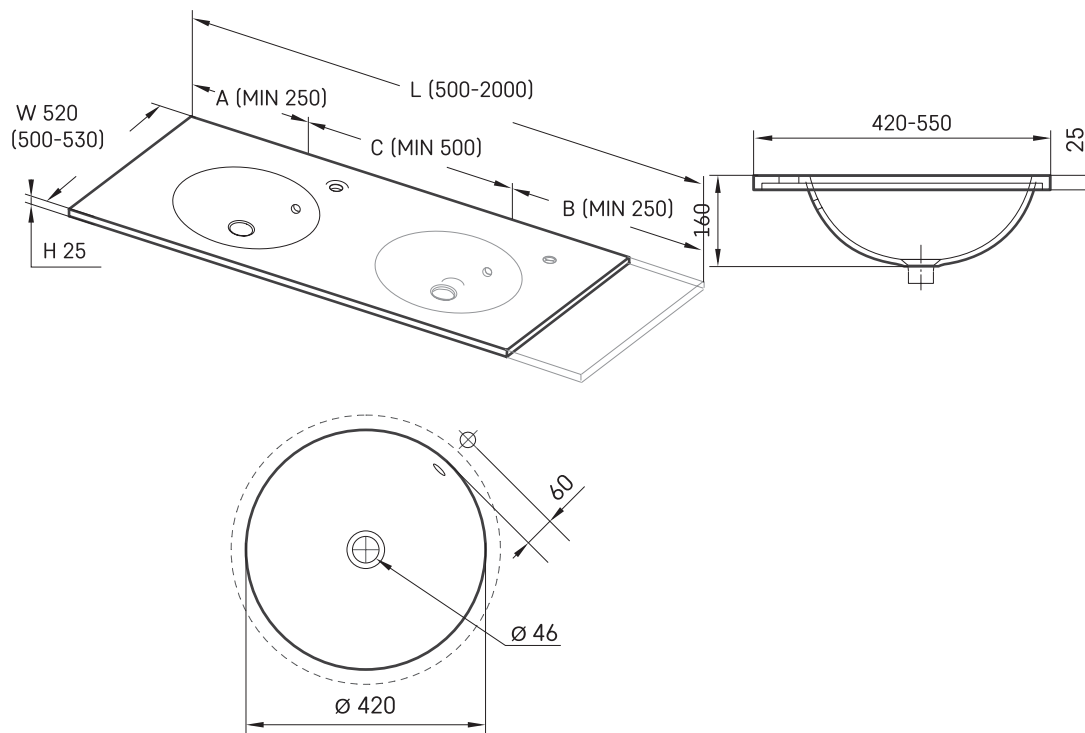

Round MTM CS

TEHNISKĀ INFORMĀCIJA

Izmērs: 500 x 500-530 mm, h = 25 mm

Papildus:

Kronšteins, 480 mm: IZKSS480GB1/00

TEHNISKIE RASĒJUMI

Apskatīt produktu:

Ūnijas iela 12a,
Rīga, Latvija