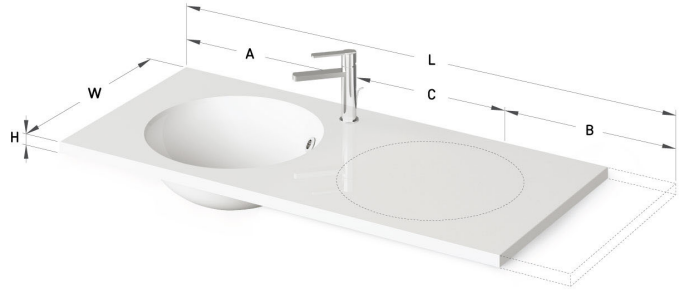

Round MTM CS

TEHNISKĀ INFORMĀCIJA

Izmērs: 500 x 500 mm, h = 25 mm

Papildus:

Kronšteins, 480 mm: IZKSS480GB1/00

TEHNISKIE RASĒJUMI

Apskatīt produktu:

Ūnijas iela 12a,
Rīga, Latvija