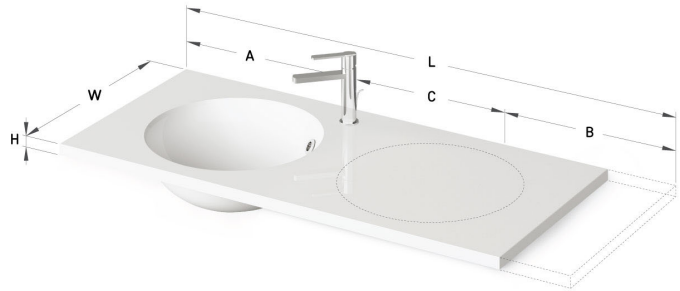

Round MTM CS

TEHNISKĀ INFORMĀCIJA

Izmērs: 500 x 500-530 mm, h = 25 mm

Papildus:

Kronšteins, 480 mm: IZKSS480GB1/00

TEHNISKIE RASĒJUMI

Apskatīt produktu:

Ūnijas iela 12a,
Rīga, Latvija