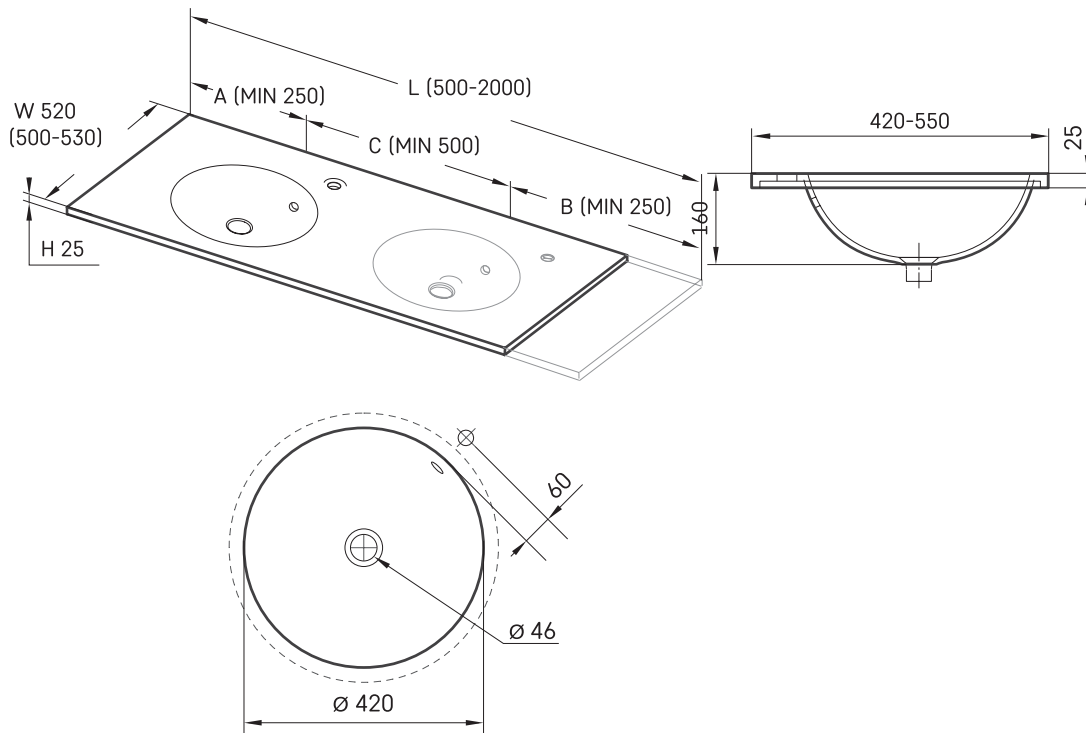

Round MTM CS

TEHNISKĀ INFORMĀCIJA

Izmērs: 500 x 500 mm, h = 25 mm

Papildus:

Kronšteins, 480 mm: IZKSS480GB1/00

TEHNISKIE RASĒJUMI

Apskatīt produktu:

Ūnijas iela 12a,
Rīga, Latvija