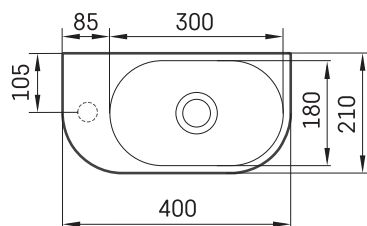

RE D

TEHNISKĀ INFORMĀCIJA

Izmērs: 400 x 210 mm, h = 140 mm

Svars: 7 kg

Papildus:

Permanent open noplūde ar Silkstone® vāciņu:
DEIZSNOP/00

TEHNISKIE RASĒJUMI

Apskatīt produktu: