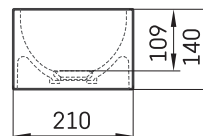

TEHNISKIE RASĒJUMI