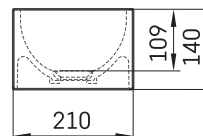

RE D

TEHNISKĀ INFORMĀCIJA

Izmērs: 400 x 210 mm, h = 140 mm

Svars: 7 kg

Papildus:

Permanent open noplūde ar Silkstone® vāciņu:
DEIZSNOP/00

TEHNISKIE RASĒJUMI

Apskatīt produktu: