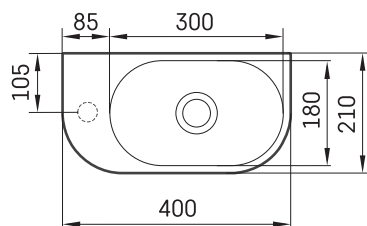

TEHNISKIE RASĒJUMI