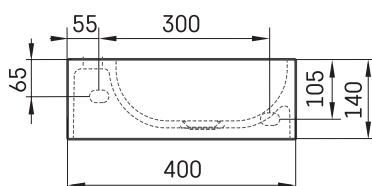

RE D

TEHNISKĀ INFORMĀCIJA

Izmērs: 400 x 210 mm, h = 140 mm

Svars: 7 kg

Papildus:

Permanent open noplūde ar Silkstone® vāciņu:
DEIZSNOP/00

TEHNISKIE RASĒJUMI

Apskatīt produktu: