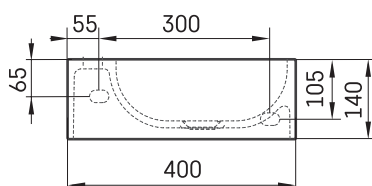

TEHNISKIE RASĒJUMI