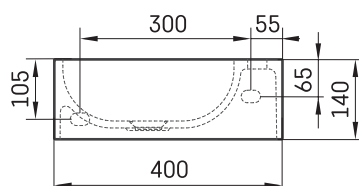

RE A

TEHNISKĀ INFORMĀCIJA

Izmērs: 400 x 210 mm, h = 140 mm

Svars: 7 kg

Papildus:

Permanent open noplūde ar Silkstone® vāciņu:
DEIZNOP/00

TEHNISKIE RASĒJUMI

Apskatīt produktu: