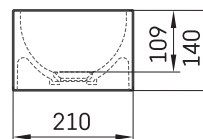

RE A

TEHNISKĀ INFORMĀCIJA

Izmērs: 400 x 210 mm, h = 140 mm

Svars: 7 kg

Papildus:

Permanent open noplūde ar Silkstone® vāciņu:
DEIZSNOP/00

TEHNISKIE RASĒJUMI

Apskatīt produktu: