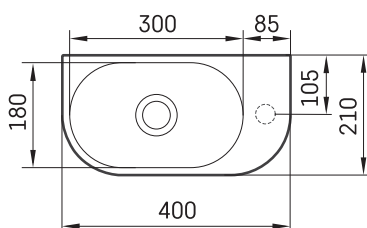

RE A

TEHNISKĀ INFORMĀCIJA

Izmērs: 400 x 210 mm, h = 140 mm

Svars: 7 kg

Papildus:

Permanent open noplūde ar Silkstone® vāciņu:
DEIZNOP/00

TEHNISKIE RASĒJUMI

Apskatīt produktu: