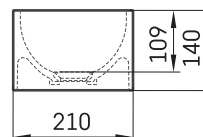

RE A

TEHNISKĀ INFORMĀCIJA

Izmērs: 400 x 210 mm, h = 140 mm

Svars: 7 kg

Papildus:

Permanent open noplūde ar Silkstone® vāciņu:
DEIZNOP/00

TEHNISKIE RASĒJUMI

Apskatīt produktu: