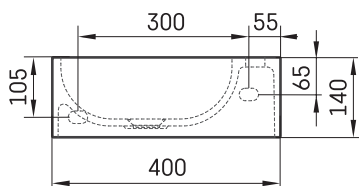

RE A

TEHNISKĀ INFORMĀCIJA

Izmērs: 400 x 210 mm, h = 140 mm

Svars: 7 kg

Papildus:

Permanent open noplūde ar Silkstone® vāciņu:
DEIZSNOP/00

TEHNISKIE RASĒJUMI

Apskatīt produktu: