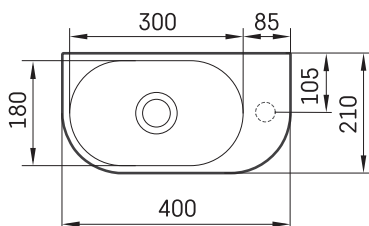

RE A

TEHNISKĀ INFORMĀCIJA

Izmērs: 400 x 210 mm, h = 140 mm

Svars: 7 kg

Papildus:

Permanent open noplūde ar Silkstone® vāciņu:
DEIZSNOP/00

TEHNISKIE RASĒJUMI

Apskatīt produktu: