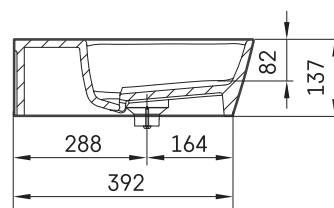

Quadro

TEHNISKĀ INFORMĀCIJA

Izmērs: 700 x 430 mm, h = 137 mm

Svars: 15 kg

Materiāls: Silkstone

Produkta kods: IQUAS/00

TEHNISKIE RASĒJUMI

- LV Pieļaujams garuma un platuma robežnovirzes: līdz 1m +/-5mm, virs 1m -5/+10mm
LT Leistini gaminio dydžio nuokrypiai 1m yra +/-5 mm, virš 1 m -5/+10 mm
EE Mõõtmete lubatud viga pikkuses ja laiuses on 1m puhul +/-5mm, üle 1m -5/+10mm
EN The tolerated error of dimensions for 1m is +/-5mm, above 1 -5/+10mm
RU Допустимые изменения границ длины и ширины до 1м +/-5мм более 1м -5/+10мм
UA Можливі зміни довжини та ширини до 1 м +/-5мм, більше 1 м -5/+10мм