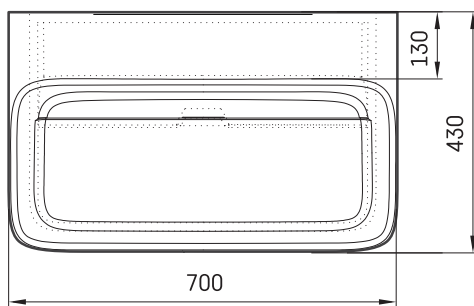

Quadro

TEHNISKĀ INFORMĀCIJA

Izmērs: 700 x 430 mm, h = 137 mm

Svars: 15 kg

Materiāls: Silkstone

Produkta kods: IQUAS/00

TEHNISKIE RASĒJUMI

- LV Pieļaujams garuma un platuma robežnovirzes: līdz 1m +/-5mm, virs 1m -5/+10mm
LT Leistini gaminio dydžio nuokrypiai 1m yra +/-5 mm, virš 1 m -5/+10 mm
EE Mõõtmete lubatud viga pikkuses ja laiuses on 1m puhul +/-5mm, üle 1m -5/+10mm
EN The tolerated error of dimensions for 1m is +/-5mm, above 1 -5/+10mm
RU Допустимые изменения границ длины и ширины до 1м +/-5мм более 1м -5/+10мм
UA Можливі зміни довжини та ширини до 1 м +/-5мм, більше 1 м -5/+10мм