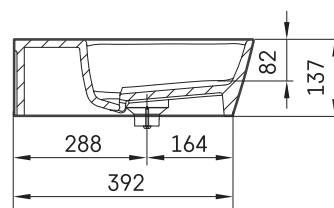

Quadro

TEHNISKĀ INFORMĀCIJA

Izmērs: 700 x 430 mm, h = 137 mm

Svars: 15 kg

Materiāls: Silkstone

Produkta kods: IQUAS/03

TEHNISKIE RASĒJUMI

- LV Pieļaujams garuma un platuma robežnovirzes: līdz 1m +/-5mm, virs 1m -5/+10mm
LT Leistini gaminio dydžio nuokryptai 1m yra +/-5 mm, virš 1 m -5/+10 mm
EE Mõõtmete lubatud viga pikkuses ja laiuses on 1m puhul +/-5mm, üle 1m -5/+10mm
EN The tolerated error of dimensions for 1m is +/-5mm, above 1 -5/+10mm
RU Допустимые изменения границ длины и ширины до 1м +/-5мм более 1м -5/+10мм
UA Можливі зміни довжини та ширини до 1 м +/-5мм, більше 1 м -5/+10мм