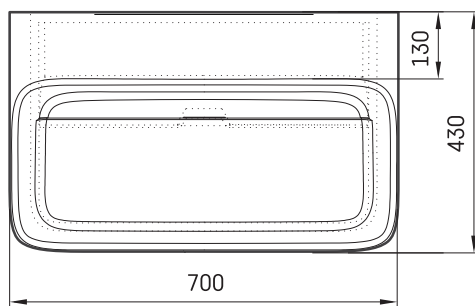

Quadro

TEHNISKĀ INFORMĀCIJA

Izmērs: 700 x 430 mm, h = 137 mm

Svars: 15 kg

Materiāls: Silkstone

Produkta kods: IQUAS/03

TEHNISKIE RASĒJUMI

- LV Pieļaujams garuma un platuma robežnovirzes: līdz 1m +/-5mm, virs 1m -5/+10mm
LT Leistini gaminio dydžio nuokryptai 1m yra +/-5 mm, virš 1 m -5/+10 mm
EE Mõõtmete lubatud viga pikkuses ja laiuses on 1m puhul +/-5mm, üle 1m -5/+10mm
EN The tolerated error of dimensions for 1m is +/-5mm, above 1 -5/+10mm
RU Допустимые изменения границ длины и ширины до 1м +/-5мм более 1м -5/+10мм
UA Можливі зміни довжини та ширини до 1 м +/-5мм, більше 1 м -5/+10мм