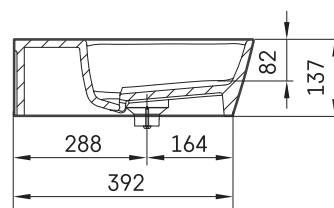

Quadro

TEHNISKĀ INFORMĀCIJA

Izmērs: 700 x 430 mm, h = 137 mm

Svars: 15 kg

Materiāls: Silkstone

Produkta kods: IQUAS/04

TEHNISKIE RASĒJUMI

- LV Pieļaujams garuma un platuma robežnovirzes: līdz 1m +/-5mm, virs 1m -5/+10mm
LT Leistini gaminio dydžio nuokrypiai 1m yra +/-5 mm, virš 1 m -5/+10 mm
EE Mõõtmete lubatud viga pikkuses ja laiuses on 1m puhul +/-5mm, üle 1m -5/+10mm
EN The tolerated error of dimensions for 1m is +/-5mm, above 1 -5/+10mm
RU Допустимые изменения границ длины и ширины до 1м +/-5мм более 1м -5/+10мм
UA Можливі зміни довжини та ширини до 1 м +/-5мм, більше 1 м -5/+10мм