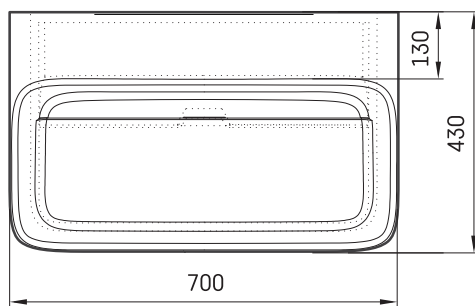

Quadro

TEHNISKĀ INFORMĀCIJA

Izmērs: 700 x 430 mm, h = 137 mm

Svars: 15 kg

Materiāls: Silkstone

Produkta kods: IQUAS/04

TEHNISKIE RASĒJUMI

- LV Pieļaujams garuma un platuma robežnovirzes: līdz 1m +/-5mm, virs 1m -5/+10mm
LT Leistini gaminio dydžio nuokrypiai 1m yra +/-5 mm, virš 1 m -5/+10 mm
EE Mõõtmete lubatud viga pikkuses ja laiuses on 1m puhul +/-5mm, üle 1m -5/+10mm
EN The tolerated error of dimensions for 1m is +/-5mm, above 1 -5/+10mm
RU Допустимые изменения границ длины и ширины до 1м +/-5мм более 1м -5/+10мм
UA Можливі зміни довжини та ширини до 1 м +/-5мм, більше 1 м -5/+10мм