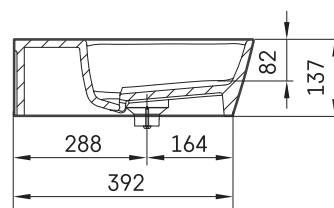

Quadro

TEHNISKĀ INFORMĀCIJA

Izmērs: 700 x 430 mm, h = 137 mm

Svars: 15 kg

Materiāls: Silkstone

Produkta kods: IQUAS/01

TEHNISKIE RASĒJUMI

- LV Pieļaujams garuma un platuma robežnovirzes: līdz 1m +/-5mm, virs 1m -5/+10mm
LT Leistini gaminio dydžio nuokrypiai 1m yra +/-5 mm, virš 1 m -5/+10 mm
EE Mõõtmete lubatud viga pikkuses ja laiuses on 1m puhul +/-5mm, üle 1m -5/+10mm
EN The tolerated error of dimensions for 1m is +/-5mm, above 1 -5/+10mm
RU Допустимые изменения границ длины и ширины до 1м +/-5мм более 1м -5/+10мм
UA Можливі зміни довжини та ширини до 1 м +/-5мм, більше 1 м -5/+10мм