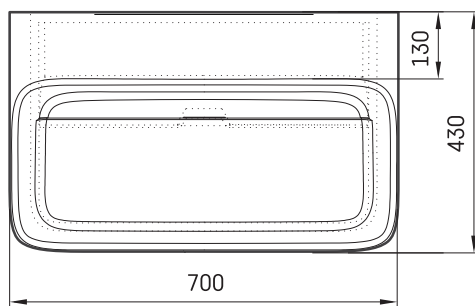

Quadro

TEHNISKĀ INFORMĀCIJA

Izmērs: 700 x 430 mm, h = 137 mm

Svars: 15 kg

Materiāls: Silkstone

Produkta kods: IQUAS/01

TEHNISKIE RASĒJUMI

- LV Pieļaujams garuma un platuma robežnovirzes: līdz 1m +/-5mm, virs 1m -5/+10mm
LT Leistini gaminio dydžio nuokrypiai 1m yra +/-5 mm, virš 1 m -5/+10 mm
EE Mõõtmete lubatud viga pikkuses ja laiuses on 1m puhul +/-5mm, üle 1m -5/+10mm
EN The tolerated error of dimensions for 1m is +/-5mm, above 1 -5/+10mm
RU Допустимые изменения границ длины и ширины до 1м +/-5мм более 1м -5/+10мм
UA Можливі зміни довжини та ширини до 1 м +/-5мм, більше 1 м -5/+10мм