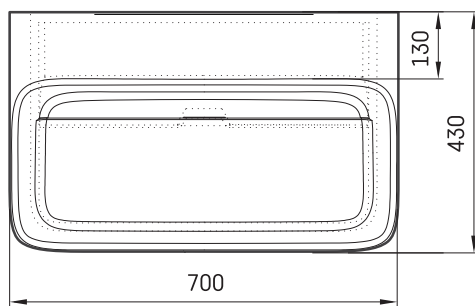

## TEHNISKĀ INFORMĀCIJA

Izmērs: 700 x 430 mm, h = 137 mm

Svars: 15 kg

Materiāls: Akmens masas

Produkta kods: IQUA/xx

## TEHNISKIE RASĒJUMI

- LV Pieļaujams garuma un platuma robežnovirzes: līdz 1m +/-5mm, virs 1m -5/+10mm  
LT Leistini gaminio dydžio nuokrypiai 1m yra +/-5 mm, virš 1 m -5/+10 mm  
EE Mõõtmete lubatud viga pikkuses ja laiuses on 1m puhul +/-5mm, üle 1m -5/+10mm  
EN The tolerated error of dimensions for 1m is +/-5mm, above 1 -5/+10mm  
RU Допустимые изменения границ длины и ширины до 1м +/-5мм более 1м -5/+10мм  
UA Можливі зміни довжини та ширини до 1 м +/-5мм, більше 1 м -5/+10мм