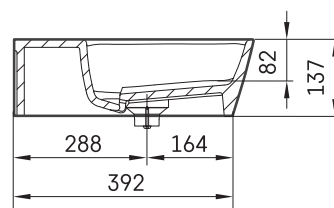

## TEHNISKĀ INFORMĀCIJA

Izmērs: 700 x 430 mm, h = 137 mm

Svars: 15 kg

Materiāls: Akmens masas

Produkta kods: IQUA/xx

## TEHNISKIE RASĒJUMI

- LV Pieļaujams garuma un platuma robežnovirzes: līdz 1m +/-5mm, virs 1m -5/+10mm  
LT Leistini gaminio dydžio nuokrypiai 1m yra +/-5 mm, virš 1 m -5/+10 mm  
EE Mõõtmete lubatud viga pikkuses ja laiuses on 1m puhul +/-5mm, üle 1m -5/+10mm  
EN The tolerated error of dimensions for 1m is +/-5mm, above 1 -5/+10mm  
RU Допустимые изменения границ длины и ширины до 1м +/-5мм более 1м -5/+10мм  
UA Можливі зміни довжини та ширини до 1 м +/-5мм, більше 1 м -5/+10мм