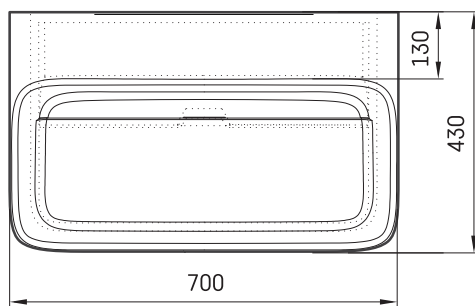

Quadro

TEHNISKĀ INFORMĀCIJA

Izmērs: 700 x 430 mm, h = 137 mm

Svars: 15 kg

Materiāls: Akmens masas

Produkta kods: IQUA/xx

TEHNISKIE RASĒJUMI

- LV Pieļaujamās garuma un platuma robežnovirzes: līdz 1m +/-5mm, virs 1m -5/+10mm
LT Leistini gaminio dydžio nuokryptai 1m yra +/-5 mm, virš 1 m -5/+10 mm
EE Mõõtmete lubatud viga pikkuses ja laiuses on 1m puhul +/-5mm, üle 1m -5/+10mm
EN The tolerated error of dimensions for 1m is +/-5mm, above 1 -5/+10mm
RU Допустимые изменения границ длины и ширины до 1м +/-5мм более 1м -5/+10мм
UA Можливі зміни довжини та ширини до 1 м +/-5мм, більше 1 м -5/+10мм