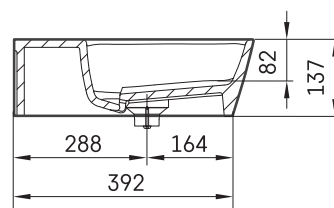

Quadro

TEHNISKĀ INFORMĀCIJA

Izmērs: 700 x 430 mm, h = 137 mm

Svars: 15 kg

Materiāls: Akmens masas

Produkta kods: IQUA/xx

TEHNISKIE RASĒJUMI

- LV Pieļaujamās garuma un platuma robežnovirzes: līdz 1m +/-5mm, virs 1m -5/+10mm
LT Leistini gaminio dydžio nuokryptai 1m yra +/-5 mm, virš 1 m -5/+10 mm
EE Mõõtmete lubatud viga pikkuses ja laiuses on 1m puhul +/-5mm, üle 1m -5/+10mm
EN The tolerated error of dimensions for 1m is +/-5mm, above 1 -5/+10mm
RU Допустимые изменения границ длины и ширины до 1м +/-5мм более 1м -5/+10мм
UA Можливі зміни довжини та ширини до 1 м +/-5мм, більше 1 м -5/+10мм