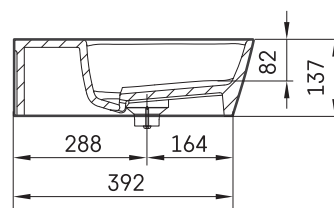

Quadro

TEHNISKĀ INFORMĀCIJA

Izmērs: 700 x 430 mm, h = 137 mm

Svars: 15 kg

Materiāls: Akmens masas

Produkta kods: IQUA/00

TEHNISKIE RASĒJUMI

- LV Pieļaujamās garuma un platuma robežnovirzes: līdz 1m +/-5mm, virs 1m -5/+10mm
LT Leistini gaminio dydžio nuokrypiai 1m yra +/-5 mm, virš 1 m -5/+10 mm
EE Mõõtmete lubatud viga pikkuses ja laiuses on 1m puhul +/-5mm, üle 1m -5/+10mm
EN The tolerated error of dimensions for 1m is +/-5mm, above 1 -5/+10mm
RU Допустимые изменения границ длины и ширины до 1м +/-5мм более 1м -5/+10мм
UA Можливі зміни довжини та ширини до 1 м +/-5мм, більше 1 м -5/+10мм