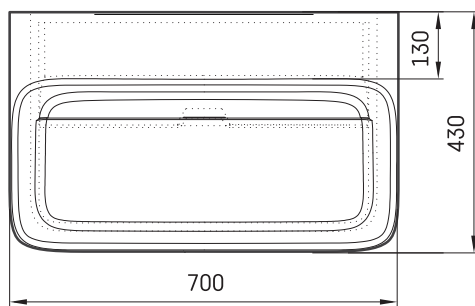

Quadro

TEHNISKĀ INFORMĀCIJA

Izmērs: 700 x 430 mm, h = 137 mm

Svars: 15 kg

Materiāls: Akmens masas

Produkta kods: IQUA/00

TEHNISKIE RASĒJUMI

- LV Pieļaujamās garuma un platuma robežnovirzes: līdz 1m +/-5mm, virs 1m -5/+10mm
LT Leistini gaminio dydžio nuokrypiai 1m yra +/-5 mm, virš 1 m -5/+10 mm
EE Mõõtmete lubatud viga pikkuses ja laiuses on 1m puhul +/-5mm, üle 1m -5/+10mm
EN The tolerated error of dimensions for 1m is +/-5mm, above 1 -5/+10mm
RU Допустимые изменения границ длины и ширины до 1м +/-5мм более 1м -5/+10мм
UA Можливі зміни довжини та ширини до 1 м +/-5мм, більше 1 м -5/+10мм