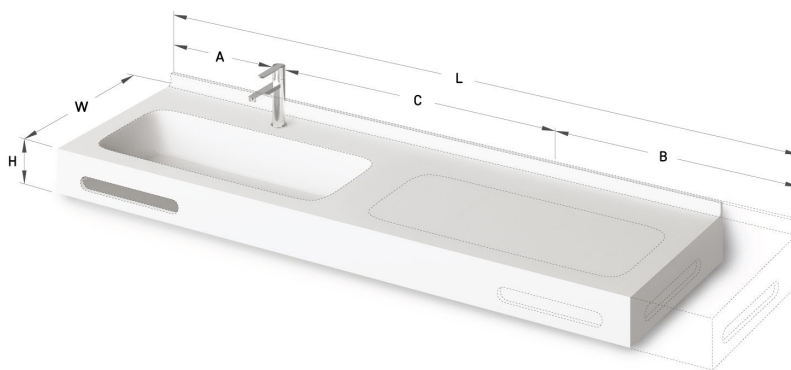

Quadro MTM

TEHNISKĀ INFORMĀCIJA

Izmērs: 800 x 450-550 mm, h = 25-150 mm

TEHNISKIE RASĒJUMI

Ūnijas iela 12a,
Rīga, Latvija

Apskatīt produktu:

Ūnijas iela 12a,
Rīga, Latvija

Apskatīt produktu: