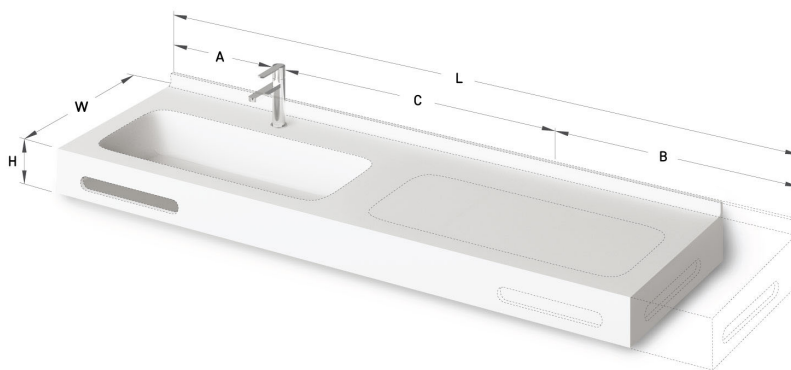

Quadro MTM

TEHNISKĀ INFORMĀCIJA

Izmērs: 800-2200 x 450-550 mm, h = 25-150 mm

Produkta segments:  MTM

TEHNISKIE RASĒJUMI