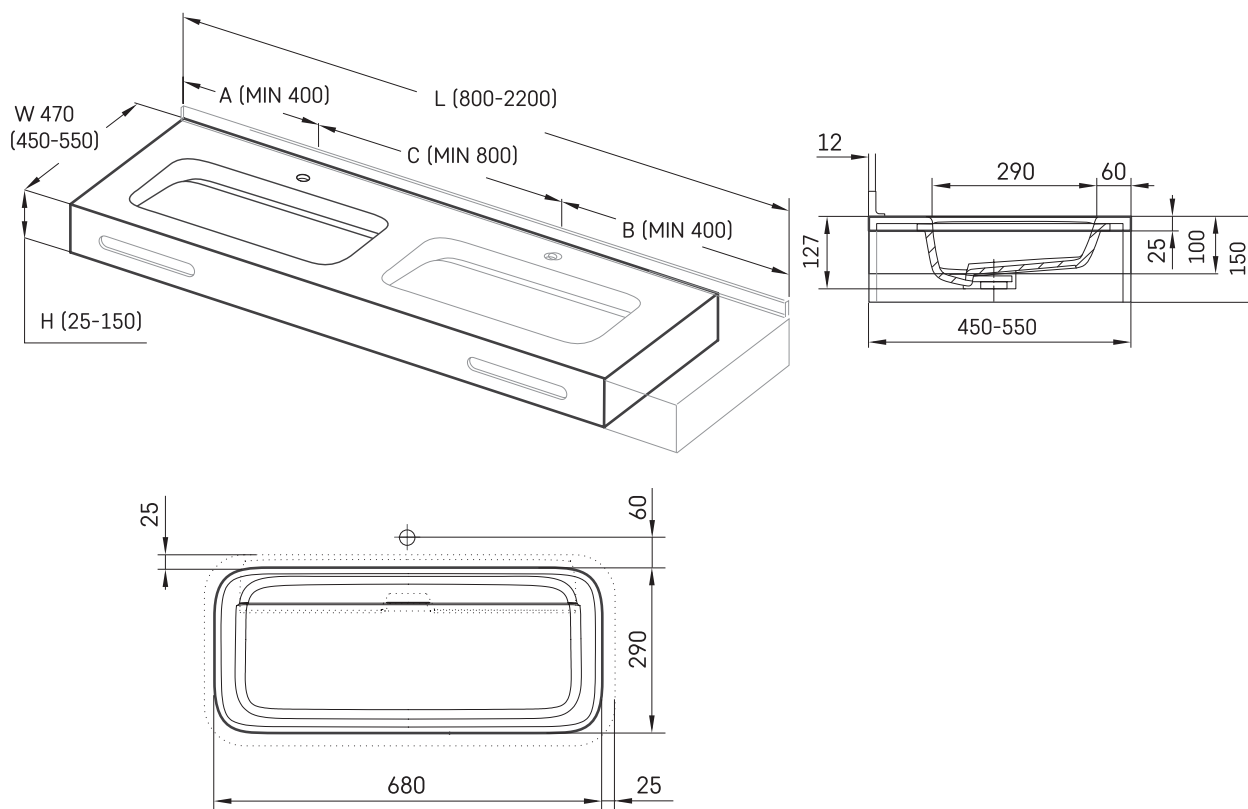

Quadro MTM

TEHNISKĀ INFORMĀCIJA

Izmērs: 800 x 450-550 mm, h = 25-150 mm

TEHNISKIE RASĒJUMI

Ūnijas iela 12a,
Rīga, Latvija

Apskatīt produktu:

Ūnijas iela 12a,
Rīga, Latvija

Apskatīt produktu: