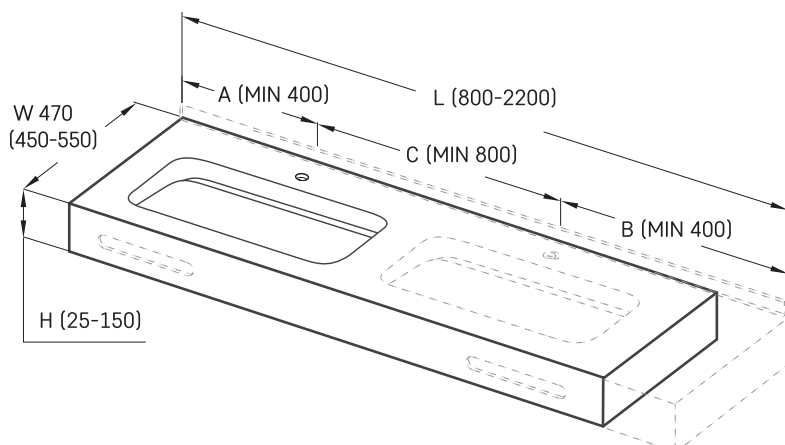

Piano MTM

TEHNISKĀ INFORMĀCIJA

Izmērs: 700-2200 x 550-600 mm, h = 25-150 mm

Produkta segments: 

TEHNISKIE RASĒJUMI

Ūnijas iela 12a,
Rīga, Latvija

Apskatīt produktu: