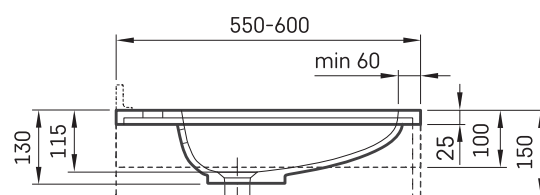

Piano MTM

TEHNISKĀ INFORMĀCIJA

Izmērs: 700-2200 x 550-600 mm, h = 25-150 mm

Produkta segments: 

TEHNISKIE RASĒJUMI

Ūnijas iela 12a,
Rīga, Latvija

Apskatīt produktu: