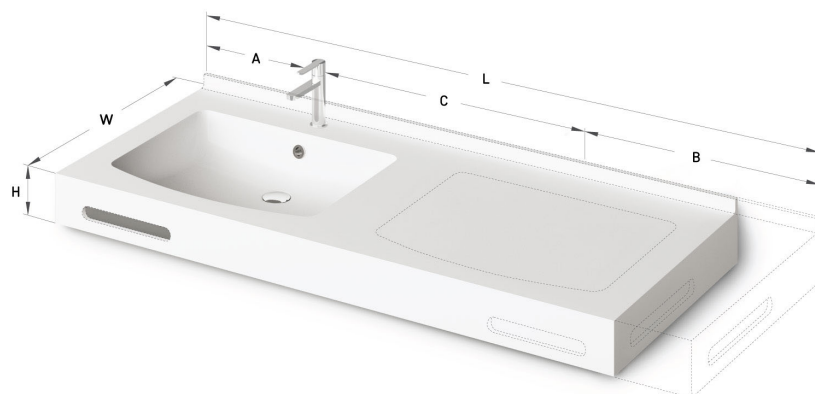

Piano MTM

TEHNISKĀ INFORMĀCIJA

Izmērs: 700 x 550 mm, h = 25 mm

TEHNISKIE RASĒJUMI

Ūnijas iela 12a,
Rīga, Latvija

Apskatīt produktu: