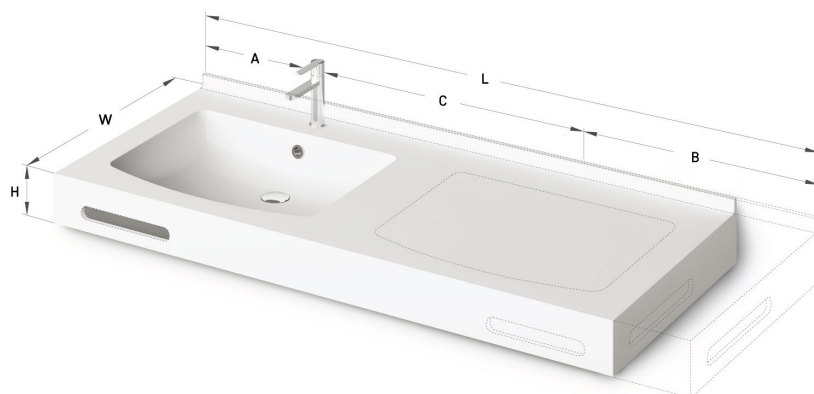

Piano MTM

TEHNISKĀ INFORMĀCIJA

Izmērs: 700-2200 x 550-600 mm, h = 25-150 mm

Produkta segments: 

TEHNISKIE RASĒJUMI

Ūnijas iela 12a,
Rīga, Latvija

Apskatīt produktu: