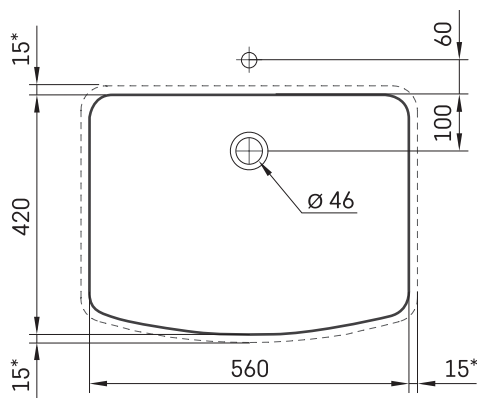

Piano MTM

TEHNISKĀ INFORMĀCIJA

Izmērs: 700 x 550-600 mm, h = 25-150 mm

TEHNISKIE RASĒJUMI

Ūnijas iela 12a,
Rīga, Latvija

Apskatīt produktu:

Ūnijas iela 12a,
Rīga, Latvija

Apskatīt produktu: