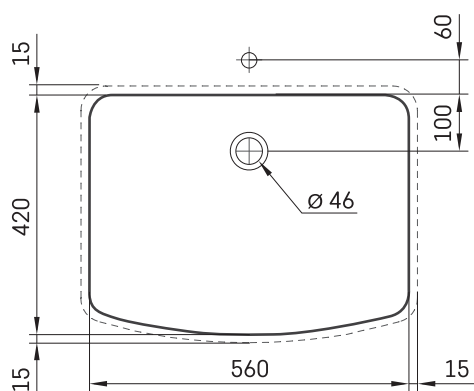

Piano MTM

TEHNISKĀ INFORMĀCIJA

Izmērs: 700-2200 x 550-600 mm, h = 25-150 mm

Produkta segments: 

TEHNISKIE RASĒJUMI

Ūnijas iela 12a,
Rīga, Latvija

Apskatīt produktu: