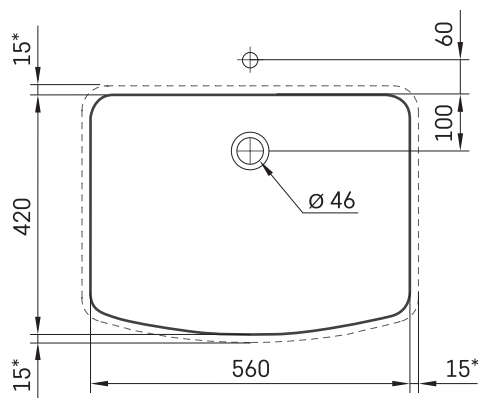

Piano MTM

TEHNISKĀ INFORMĀCIJA

Izmērs: 700 x 550 mm, h = 25 mm

TEHNISKIE RASĒJUMI

Ūnijas iela 12a,
Rīga, Latvija

Apskatīt produktu: