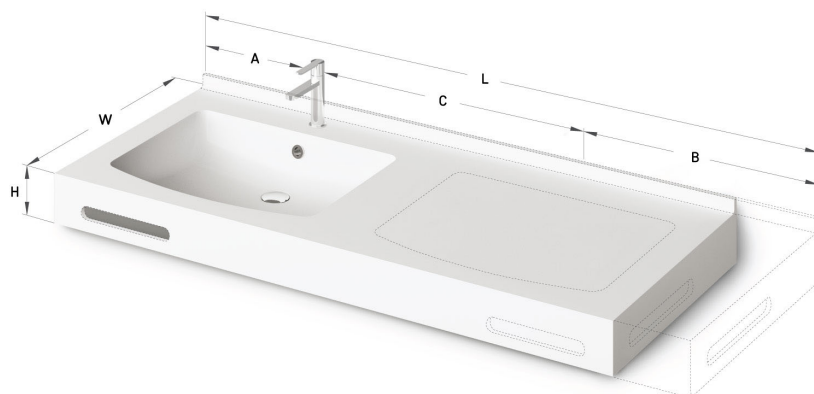

Piano MTM

TEHNISKĀ INFORMĀCIJA

Izmērs: 700 x 550-600 mm, h = 25-150 mm

TEHNISKIE RASĒJUMI

Ūnijas iela 12a,
Rīga, Latvija

Apskatīt produktu:

Ūnijas iela 12a,
Rīga, Latvija

Apskatīt produktu: