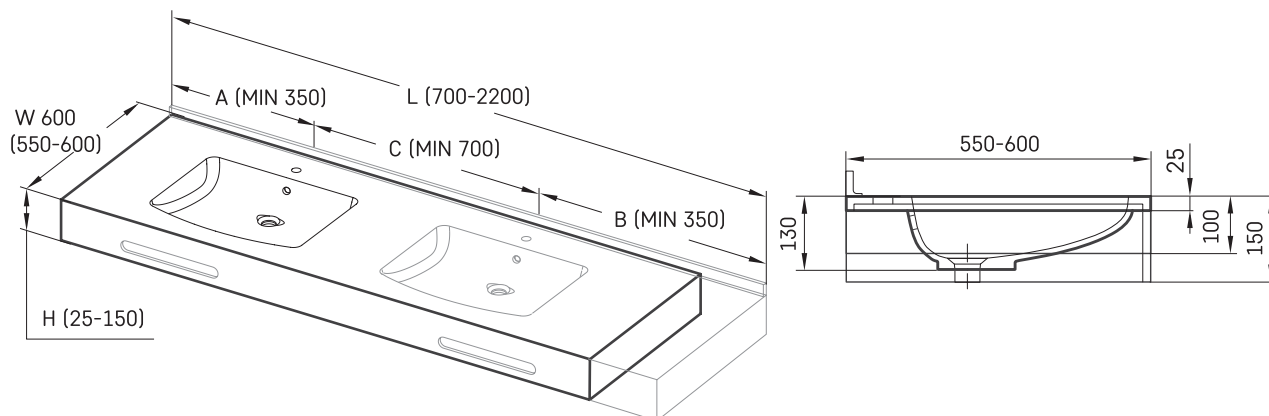

Piano MTM

TEHNISKĀ INFORMĀCIJA

Izmērs: 700 x 550 mm, h = 25 mm

TEHNISKIE RASĒJUMI

Ūnijas iela 12a,
Rīga, Latvija

Apskatīt produktu: