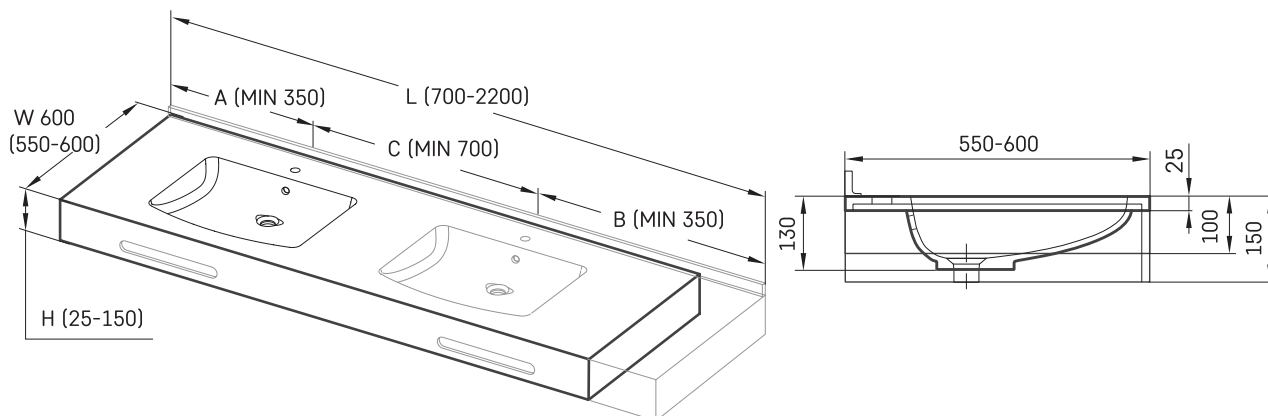

Piano MTM

TEHNISKĀ INFORMĀCIJA

Izmērs: 700 x 550-600 mm, h = 25-150 mm

TEHNISKIE RASĒJUMI

Ūnijas iela 12a,
Rīga, Latvija

Apskatīt produktu:

Ūnijas iela 12a,
Rīga, Latvija

Apskatīt produktu: