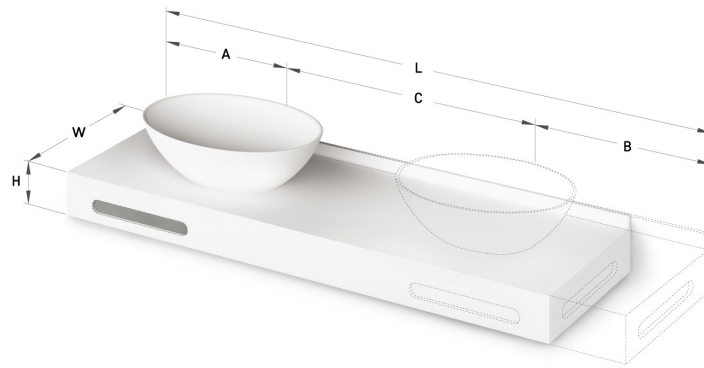

Perla ON-TOP MTM

TEHNISKĀ INFORMĀCIJA

Izmērs: 550-2200 x 320-600 mm, h = 25-150 mm

Produkta segments:  MTM

TEHNISKIE RASĒJUMI