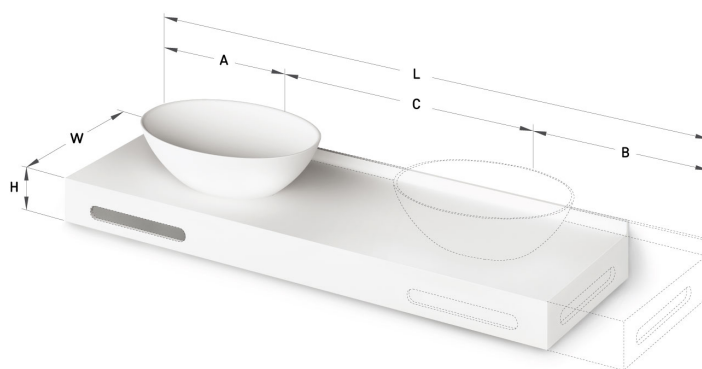

Perla ON-TOP MTM

TEHNISKĀ INFORMĀCIJA

Izmērs: 550-2200 x 320-600 mm, h = 25-150 mm

Produkta segments: **MTM**

TEHNISKIE RASĒJUMI