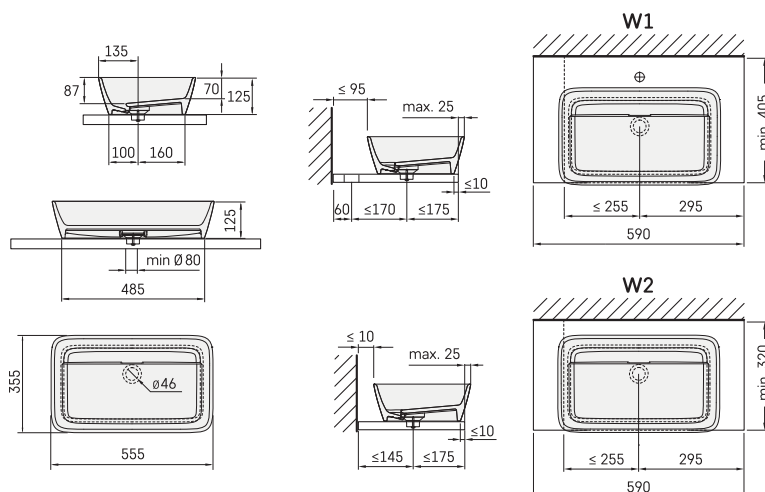

Quadro ON-TOP MTM

TEHNISKĀ INFORMĀCIJA

Materiāls: Silkstone

Izmērs: 600-2200 x 420-600 mm, h = 25-150 mm

TEHNISKIE RASĒJUMI

Ūnijas iela 12a,
Rīga, Latvija

Apskatīt produktu: