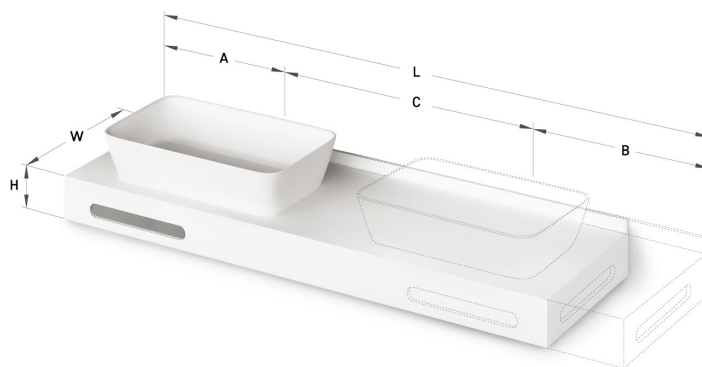

Quadro ON-TOP MTM

TEHNISKĀ INFORMĀCIJA

Materiāls: Silkstone

Izmērs: 600-2200 x 420-600 mm, h = 25-150 mm

TEHNISKIE RASĒJUMI

Ūnijas iela 12a,
Rīga, Latvija

Apskatīt produktu: