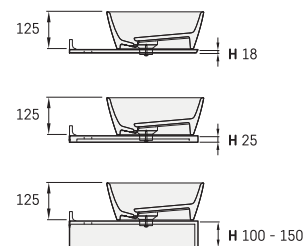

Quadro ON-TOP MTM

TEHNISKĀ INFORMĀCIJA

Materiāls: Silkstone

Izmērs: 600-2200 x 420-600 mm, h = 25-150 mm

TEHNISKIE RASĒJUMI

Ūnijas iela 12a,
Rīga, Latvija

Apskatīt produktu: