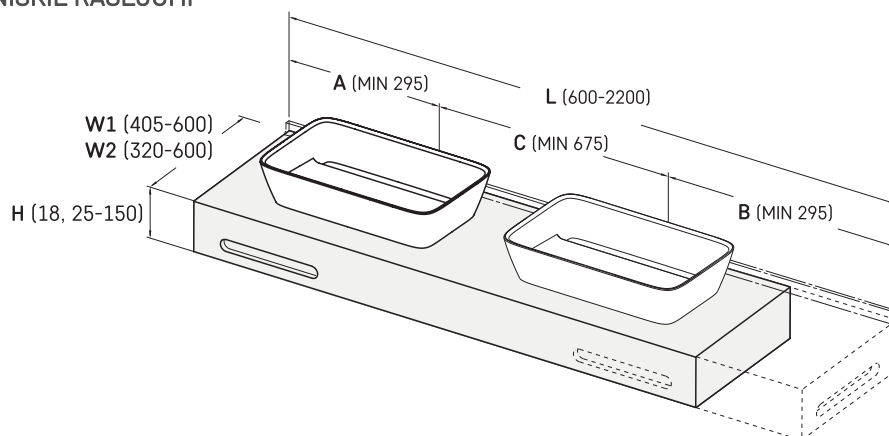

Quadro ON-TOP MTM

TEHNISKĀ INFORMĀCIJA

Materiāls: Silkstone

Izmērs: 600-2200 x 420-600 mm, h = 25-150 mm

TEHNISKIE RASĒJUMI

Ūnijas iela 12a,
Rīga, Latvija

Apskatīt produktu: