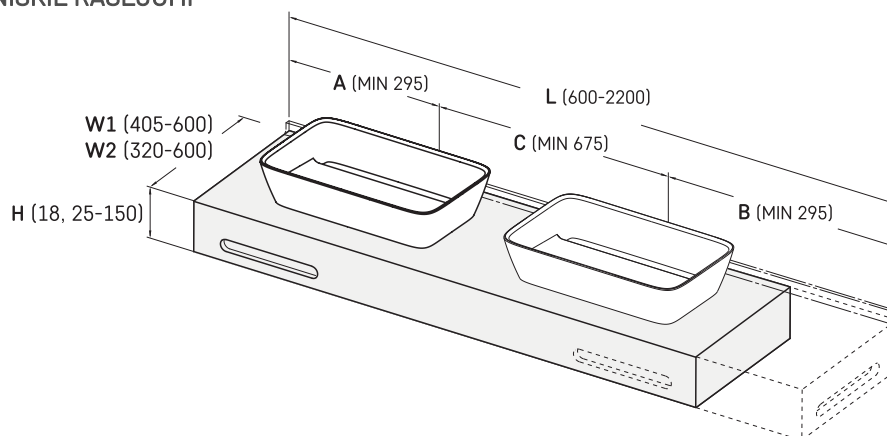

Quadro ON-TOP MTM

TEHNISKĀ INFORMĀCIJA

Izmērs: 600-2200 x 420-600 mm, h = 25-150 mm

Produkta segments: **MTM**

TEHNISKIE RASĒJUMI

Ūnijas iela 12a,
Rīga, Latvija

Apskatīt produktu: