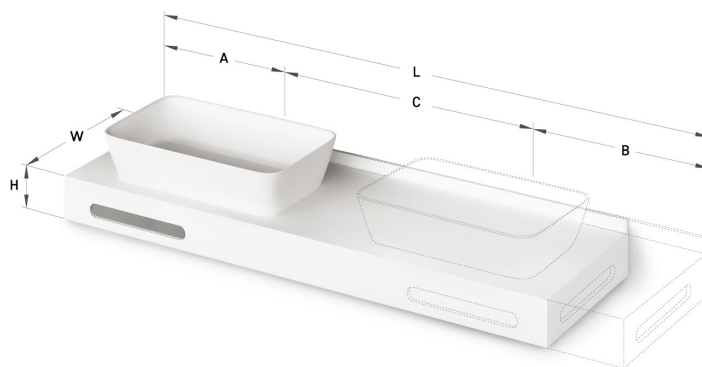

Quadro ON-TOP MTM

TEHNISKĀ INFORMĀCIJA

Izmērs: 600-2200 x 420-600 mm, h = 25-150 mm

Produkta segments: **MTM**

TEHNISKIE RASĒJUMI

Ūnijas iela 12a,
Rīga, Latvija

Apskatīt produktu: