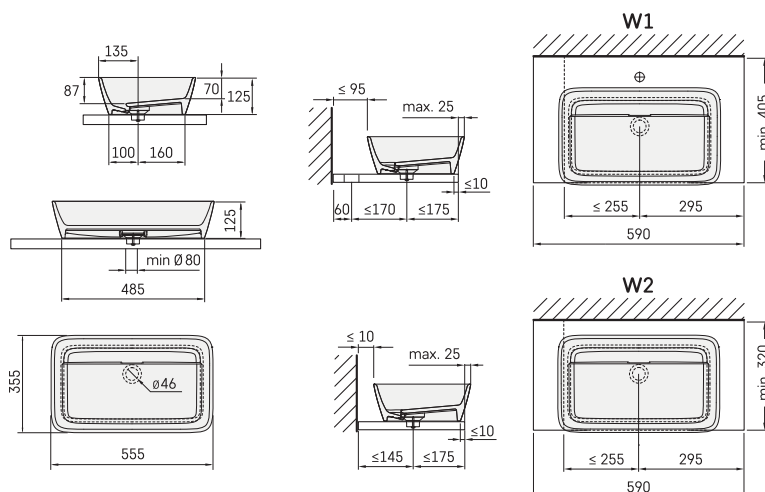

Quadro ON-TOP MTM

TEHNISKĀ INFORMĀCIJA

Izmērs: 600-2200 x 420-600 mm, h = 25-150 mm

Produkta segments: **MTM**

TEHNISKIE RASĒJUMI

Ūnijas iela 12a,
Rīga, Latvija

Apskatīt produktu: