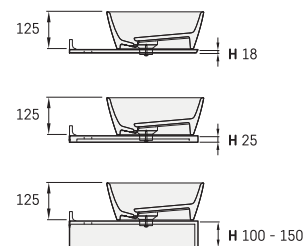

Quadro ON-TOP MTM

TEHNISKĀ INFORMĀCIJA

Izmērs: 600-2200 x 420-600 mm, h = 25-150 mm

Produkta segments: **MTM**

TEHNISKIE RASĒJUMI

Ūnijas iela 12a,
Rīga, Latvija

Apskatīt produktu: