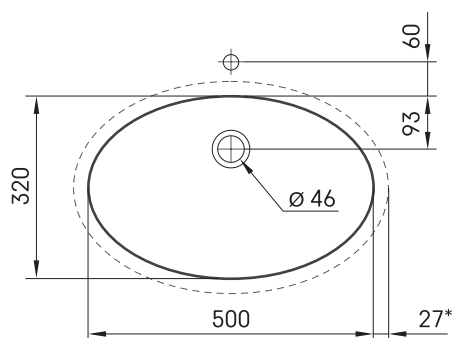

Ovo MTM

TEHNISKĀ INFORMĀCIJA

Izmērs: 650 x 480 mm, h = 25 mm

TEHNISKIE RASĒJUMI

Ūnijas iela 12a,
Rīga, Latvija

Apskatīt produktu:

Ūnijas iela 12a,
Rīga, Latvija

Apskatīt produktu: