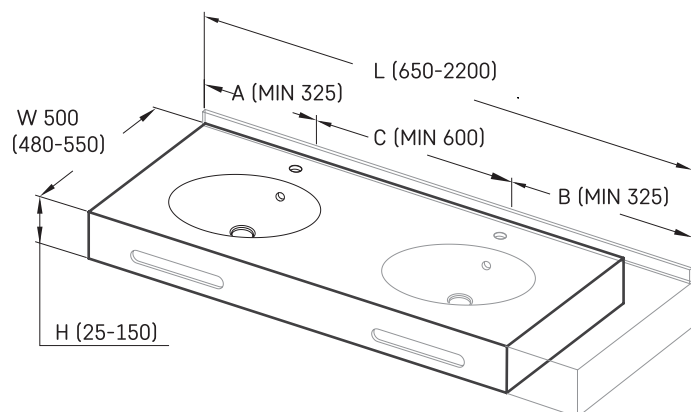

Ovo MTM

TEHNISKĀ INFORMĀCIJA

Izmērs: 650 x 480 mm, h = 25 mm

TEHNISKIE RASĒJUMI

Ūnijas iela 12a,
Rīga, Latvija

Apskatīt produktu:

Ūnijas iela 12a,
Rīga, Latvija

Apskatīt produktu: