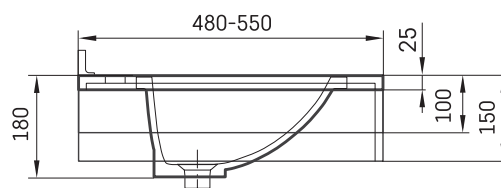

Ovo MTM

TEHNISKĀ INFORMĀCIJA

Izmērs: 650 x 480-550 mm, h = 25-150 mm

TEHNISKIE RASĒJUMI

Ūnijas iela 12a,
Rīga, Latvija

Apskatīt produktu:

Ūnijas iela 12a,
Rīga, Latvija

Apskatīt produktu: