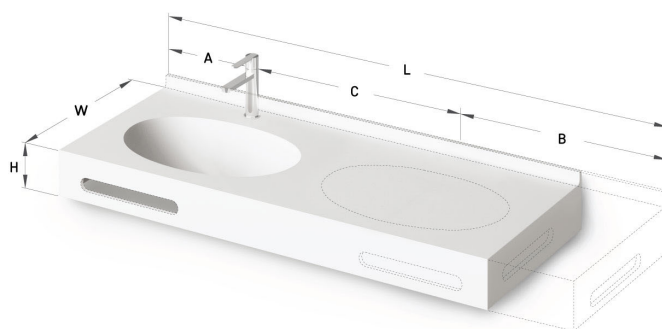

Ovo MTM

TEHNISKĀ INFORMĀCIJA

Izmērs: 650 x 480 mm, h = 25 mm

TEHNISKIE RASĒJUMI

Ūnijas iela 12a,
Rīga, Latvija

Apskatīt produktu:

Ūnijas iela 12a,
Rīga, Latvija

Apskatīt produktu: