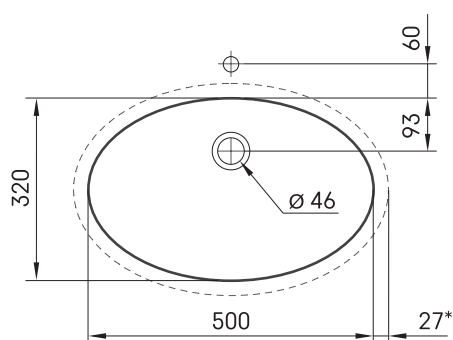

Ovo MTM

TEHNISKĀ INFORMĀCIJA

Izmērs: 650 x 480-550 mm, h = 25-150 mm

TEHNISKIE RASĒJUMI

Ūnijas iela 12a,
Rīga, Latvija

Apskatīt produktu:

Ūnijas iela 12a,
Rīga, Latvija

Apskatīt produktu: