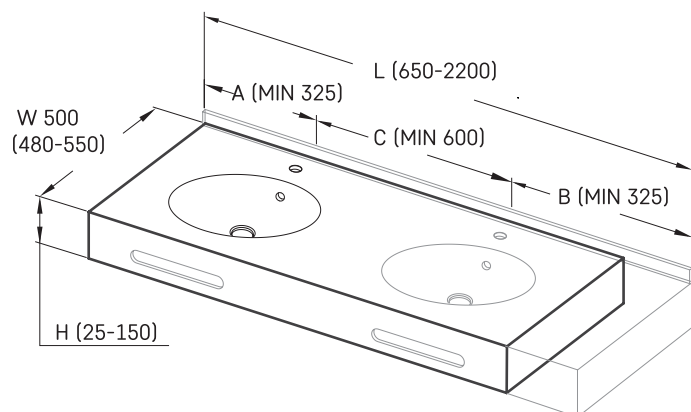

Ovo MTM

TEHNISKĀ INFORMĀCIJA

Izmērs: 650 x 480-550 mm, h = 25-150 mm

TEHNISKIE RASĒJUMI

Ūnijas iela 12a,
Rīga, Latvija

Apskatīt produktu:

Ūnijas iela 12a,
Rīga, Latvija

Apskatīt produktu: