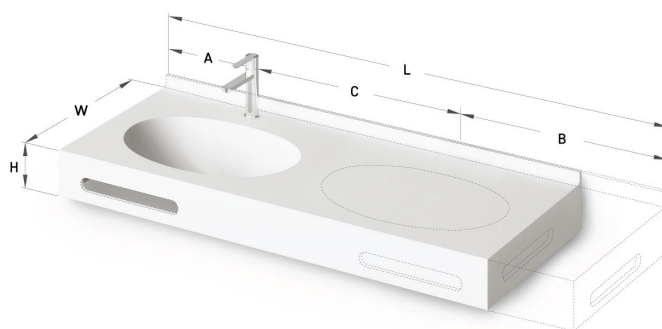

Ovo MTM

TEHNISKĀ INFORMĀCIJA

Izmērs: 650 x 480-550 mm, h = 25-150 mm

TEHNISKIE RASĒJUMI

Ūnijas iela 12a,
Rīga, Latvija

Apskatīt produktu:

Ūnijas iela 12a,
Rīga, Latvija

Apskatīt produktu: