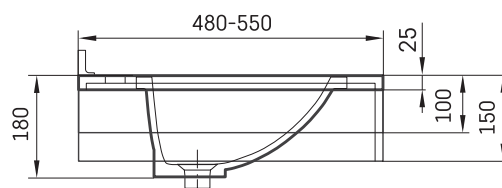

Ovo MTM

TEHNISKĀ INFORMĀCIJA

Izmērs: 650 x 480 mm, h = 25 mm

TEHNISKIE RASĒJUMI

Ūnijas iela 12a,
Rīga, Latvija

Apskatīt produktu:

Ūnijas iela 12a,
Rīga, Latvija

Apskatīt produktu: