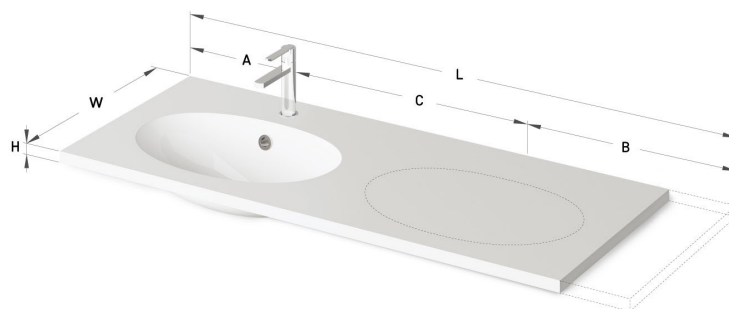

## TEHNISKĀ INFORMĀCIJA

Izmērs: 650 x 420 mm, h = 25 mm

### Papildus:

Kronšteins, 400 mm: IZKSS400GB1/00

Kronšteins, 480 mm: IZKSS480GB1/00