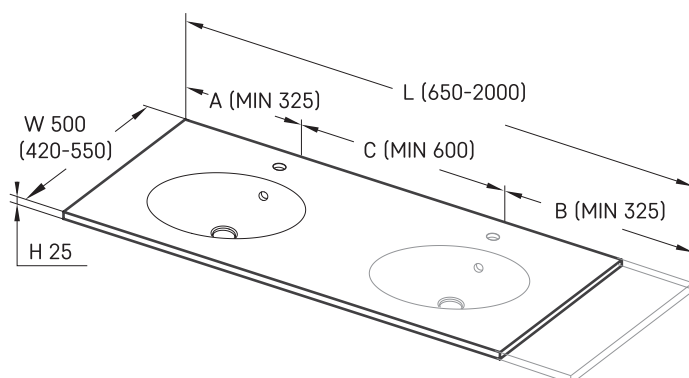

TEHNISKIE RASĒJUMI