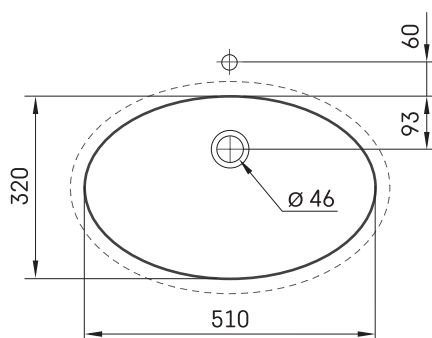

TEHNISKIE RASĒJUMI