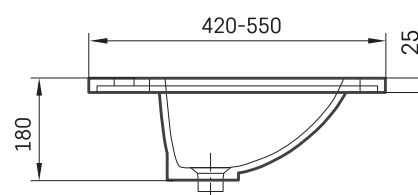

TEHNISKIE RASĒJUMI