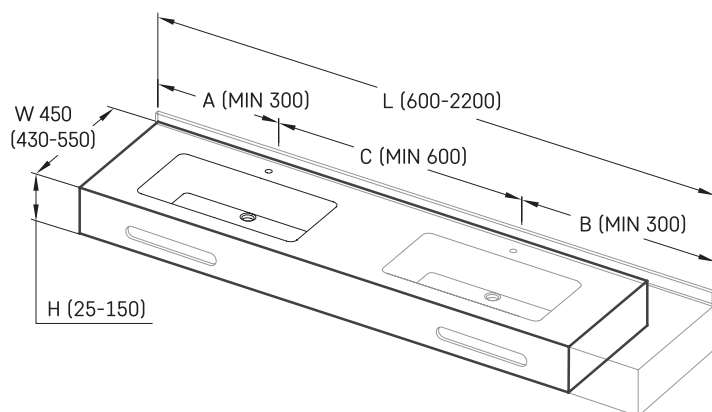

TEHNISKIE RASĒJUMI

Ūnijas iela 12a,
Rīga, Latvija

Apskatīt produktu: