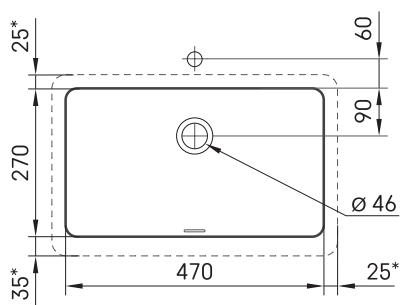

TEHNISKIE RASĒJUMI

Ūnijas iela 12a,
Rīga, Latvija

Apskatīt produktu: