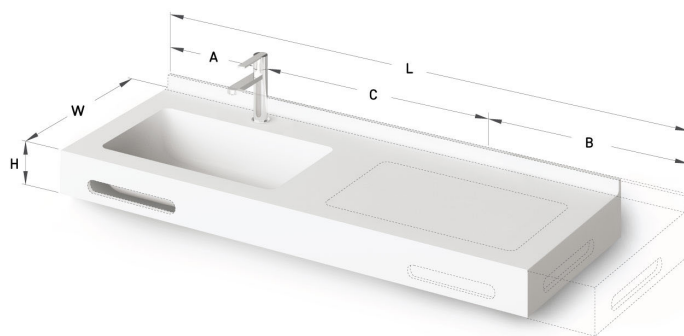

## TEHNISKĀ INFORMĀCIJA

Materiāls: Silkstone

Izmērs: 450 x 420 mm, h = 25 mm