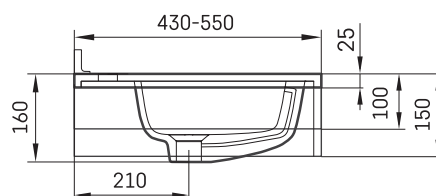

TEHNISKIE RASĒJUMI

Ūnijas iela 12a,
Rīga, Latvija

Apskatīt produktu: