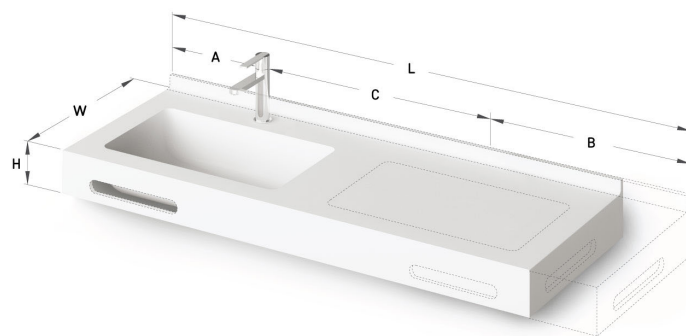

Opus MTM

TEHNISKĀ INFORMĀCIJA

Izmērs: 450 x 420-500 mm, h = 25-150 mm

TEHNISKIE RASĒJUMI

Ūnijas iela 12a,
Rīga, Latvija

Apskatīt produktu: