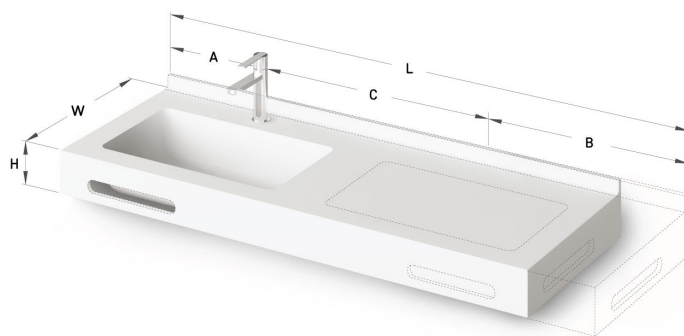

Opus MTM

TEHNISKĀ INFORMĀCIJA

Izmērs: 450 x 420 mm, h = 25 mm

TEHNISKIE RASĒJUMI

Ūnijas iela 12a,
Rīga, Latvija

Apskatīt produktu: