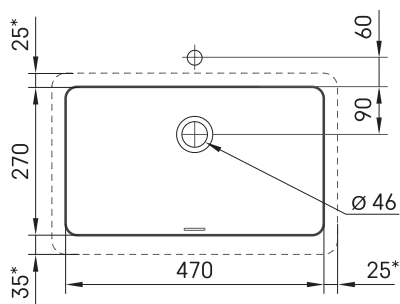

Opus MTM

TEHNISKĀ INFORMĀCIJA

Izmērs: 450 x 420 mm, h = 25 mm

TEHNISKIE RASĒJUMI

Ūnijas iela 12a,
Rīga, Latvija

Apskatīt produktu: