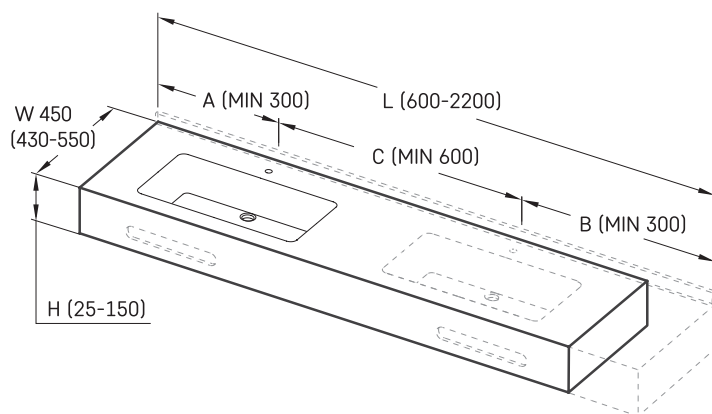

Opus MTM

TEHNISKĀ INFORMĀCIJA

Izmērs: 600-2200 x 420-500 mm, h = 25-150 mm

Produkta segments:  MTM

TEHNISKIE RASĒJUMI

Ūnijas iela 12a,
Rīga, Latvija

Apskatīt produktu: