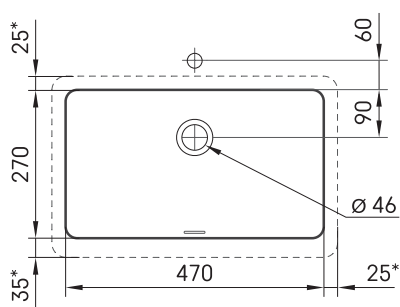

Opus MTM

TEHNISKĀ INFORMĀCIJA

Izmērs: 450 x 420-500 mm, h = 25-150 mm

TEHNISKIE RASĒJUMI

Ūnijas iela 12a,
Rīga, Latvija

Apskatīt produktu: