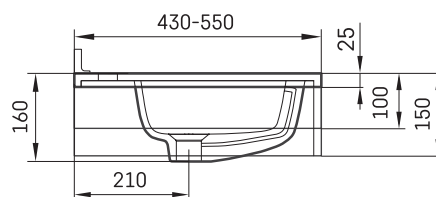

Opus MTM

TEHNISKĀ INFORMĀCIJA

Izmērs: 450 x 420 mm, h = 25 mm

TEHNISKIE RASĒJUMI

Ūnijas iela 12a,
Rīga, Latvija

Apskatīt produktu: