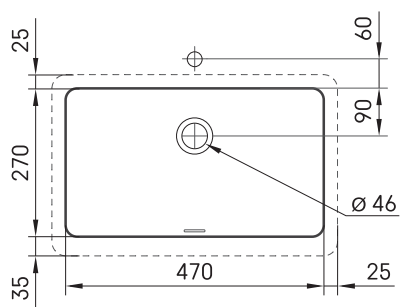

Opus MTM

TEHNISKĀ INFORMĀCIJA

Izmērs: 600-2200 x 420-500 mm, h = 25-150 mm

Produkta segments:  MTM

TEHNISKIE RASĒJUMI

Ūnijas iela 12a,
Rīga, Latvija

Apskatīt produktu: