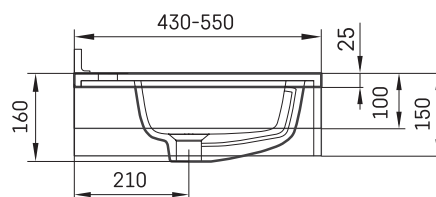

Opus MTM

TEHNISKĀ INFORMĀCIJA

Izmērs: 450 x 420-500 mm, h = 25-150 mm

TEHNISKIE RASĒJUMI

Ūnijas iela 12a,
Rīga, Latvija

Apskatīt produktu: