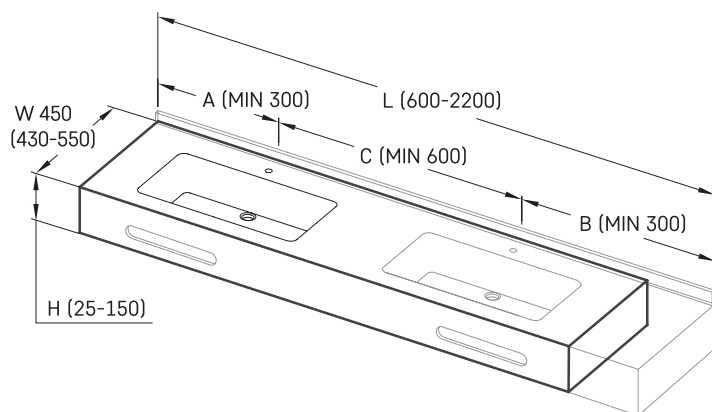

Opus MTM

TEHNISKĀ INFORMĀCIJA

Izmērs: 450 x 420-500 mm, h = 25-150 mm

TEHNISKIE RASĒJUMI

Ūnijas iela 12a,
Rīga, Latvija

Apskatīt produktu: