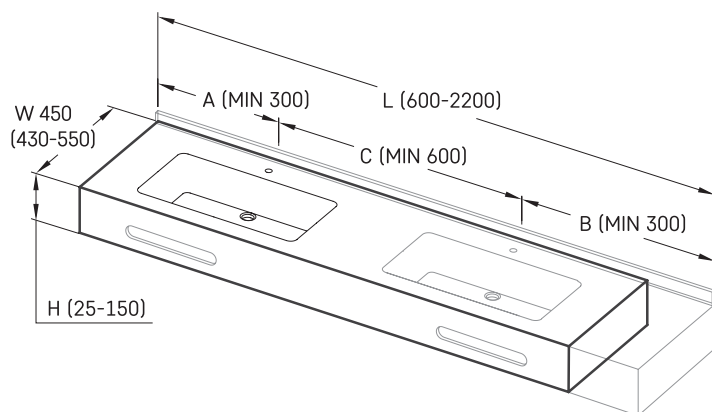

Opus MTM

TEHNISKĀ INFORMĀCIJA

Izmērs: 450 x 420 mm, h = 25 mm

TEHNISKIE RASĒJUMI

Ūnijas iela 12a,
Rīga, Latvija

Apskatīt produktu: