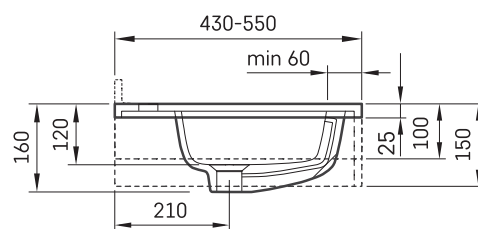

Opus MTM

TEHNISKĀ INFORMĀCIJA

Izmērs: 600-2200 x 420-500 mm, h = 25-150 mm

Produkta segments:  MTM

TEHNISKIE RASĒJUMI

Ūnijas iela 12a,
Rīga, Latvija

Apskatīt produktu: