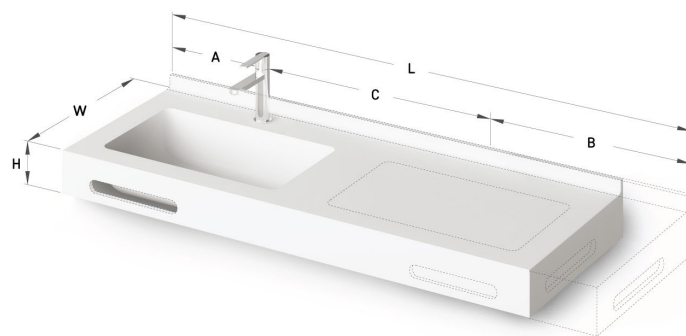

Opus MTM

TEHNISKĀ INFORMĀCIJA

Izmērs: 600-2200 x 420-500 mm, h = 25-150 mm

Produkta segments:  MTM

TEHNISKIE RASĒJUMI

Ūnijas iela 12a,
Rīga, Latvija

Apskatīt produktu: