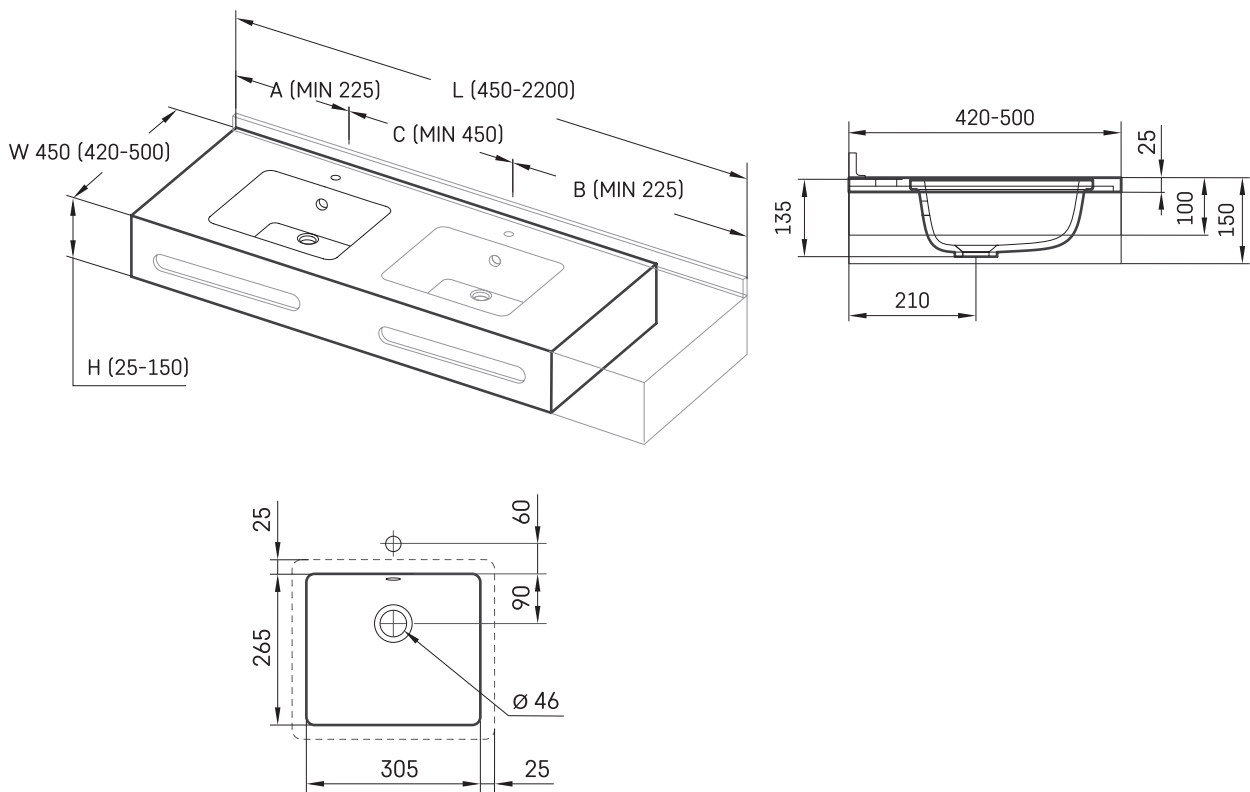

Opus Mini MTM

TEHNISKĀ INFORMĀCIJA

Izmērs: 450 x 420-500 mm, h = 25-150 mm

TEHNISKIE RASĒJUMI

Ūnijas iela 12a,
Rīga, Latvija

Apskatīt produktu: