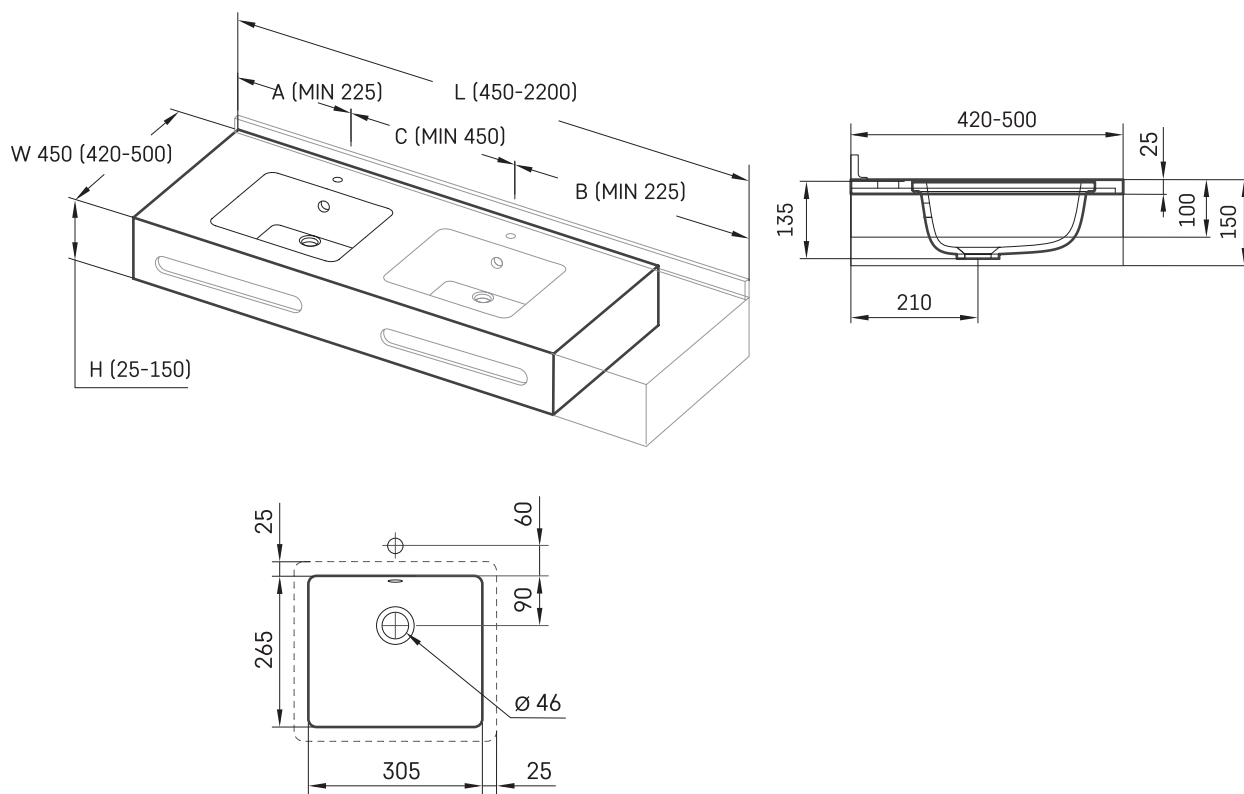

Opus Mini MTM

TEHNISKĀ INFORMĀCIJA

Izmērs: 450 x 420 mm, h = 25 mm

TEHNISKIE RASĒJUMI

Ūnijas iela 12a,
Rīga, Latvija

Apskatīt produktu: