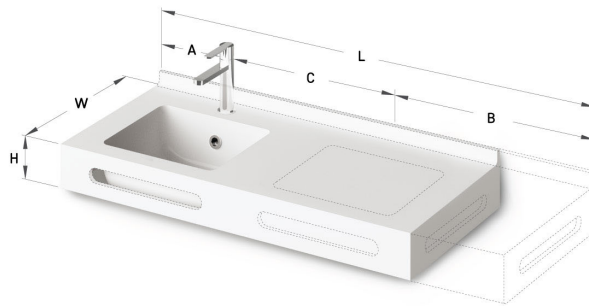

## TEHNISKĀ INFORMĀCIJA

Izmērs: 450-2200 x 420-500 mm, h = 25-150 mm

Produkta segments:  MTM