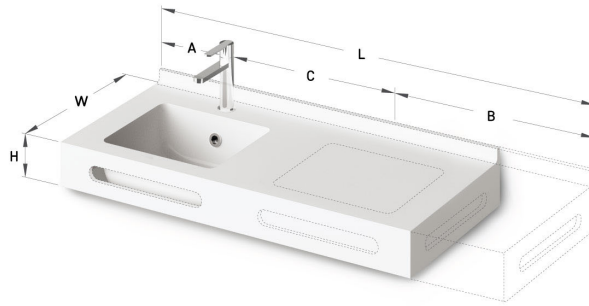

Opus Mini MTM

TEHNISKĀ INFORMĀCIJA

Izmērs: 450 x 420-500 mm, h = 25-150 mm

TEHNISKIE RASĒJUMI

Ūnijas iela 12a,
Rīga, Latvija

Apskatīt produktu: