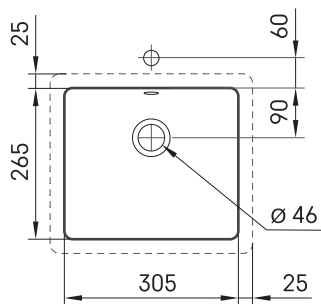

TEHNISKIE RASĒJUMI

Ūnijas iela 12a,
Rīga, Latvija

Apskatīt produktu: