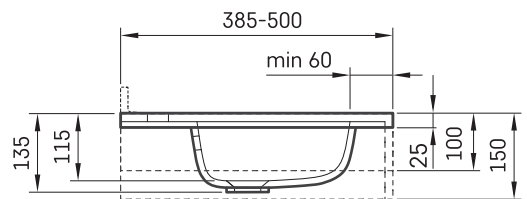

TEHNISKIE RASĒJUMI

Ūnijas iela 12a,
Rīga, Latvija

Apskatīt produktu: