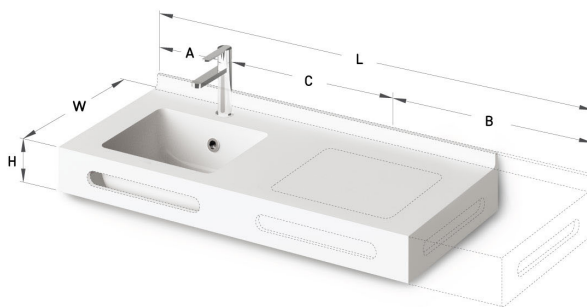

Opus Mini MTM

TEHNISKĀ INFORMĀCIJA

Izmērs: 450 x 420 mm, h = 25 mm

TEHNISKIE RASĒJUMI

Ūnijas iela 12a,
Rīga, Latvija

Apskatīt produktu: