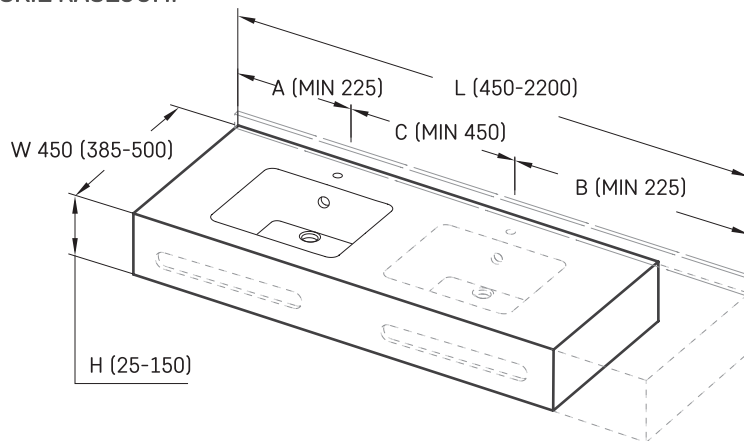

TEHNISKIE RASĒJUMI

Ūnijas iela 12a,
Rīga, Latvija

Apskatīt produktu: