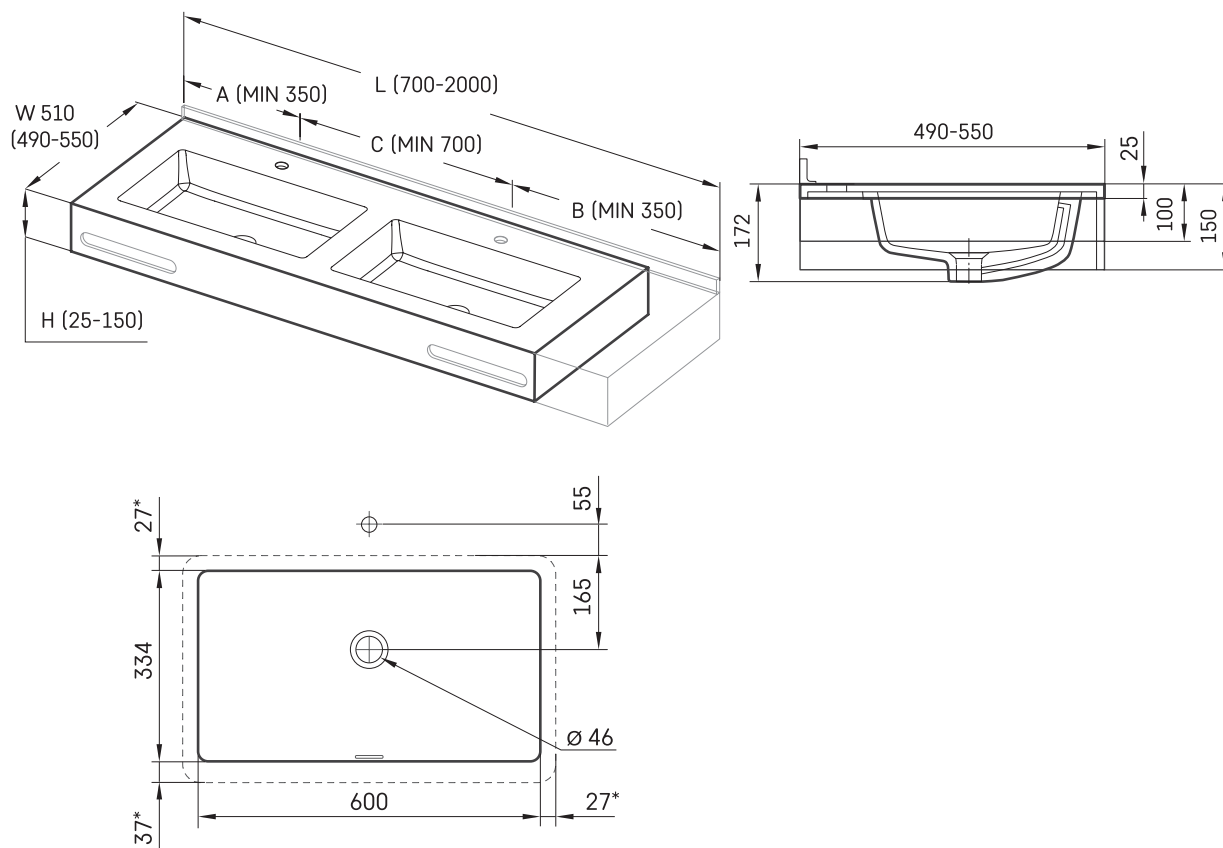

Opus Grande MTM

TEHNISKĀ INFORMĀCIJA

Izmērs: 700 x 490 mm, h = 25 mm

TEHNISKIE RASĒJUMI

Ūnijas iela 12a,
Rīga, Latvija

Apskatīt produktu: