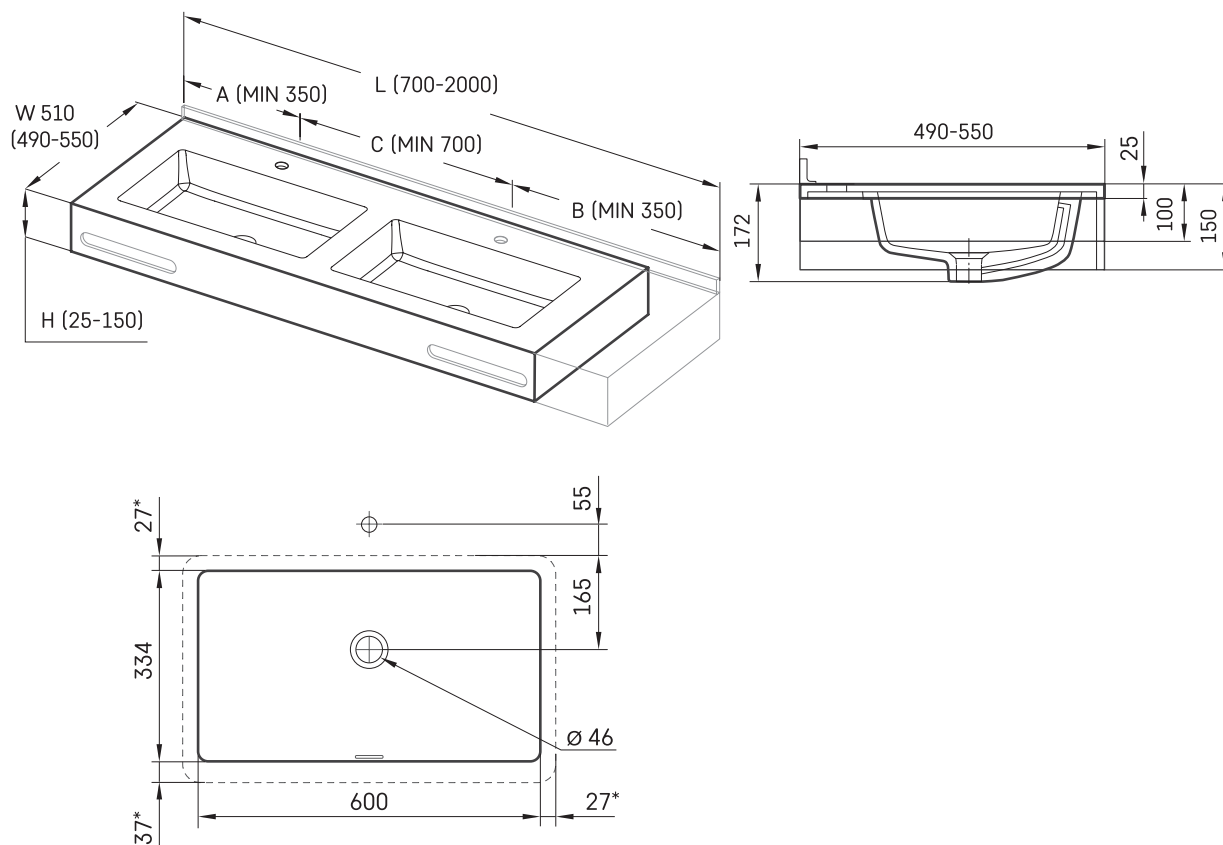

Opus Grande MTM

TEHNISKĀ INFORMĀCIJA

Izmērs: 700 x 490-550 mm, h = 25-150 mm

TEHNISKIE RASĒJUMI

Ūnijas iela 12a,
Rīga, Latvija

Apskatīt produktu: