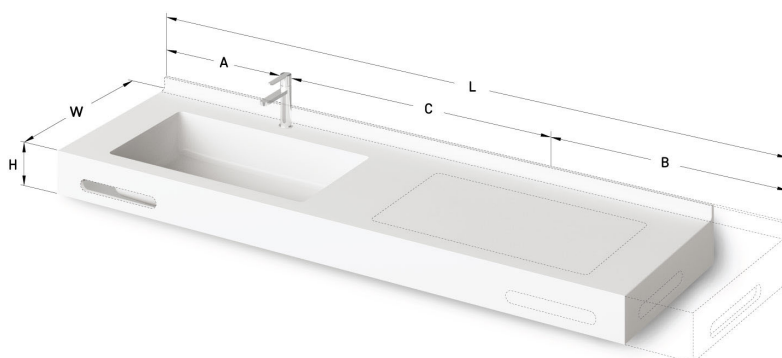

Opus Grande MTM

TEHNISKĀ INFORMĀCIJA

Izmērs: 700 x 490-550 mm, h = 25-150 mm

TEHNISKIE RASĒJUMI

Ūnijas iela 12a,
Rīga, Latvija

Apskatīt produktu: