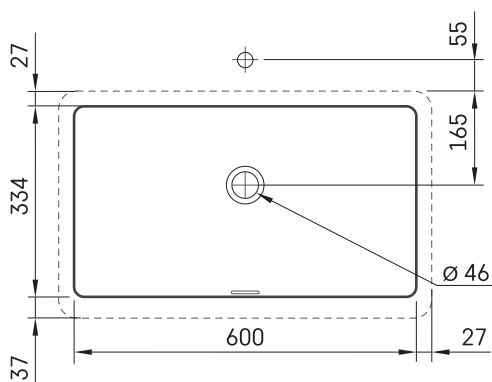

TEHNISKIE RASĒJUMI

Ūnijas iela 12a,
Rīga, Latvija

Apskatīt produktu: