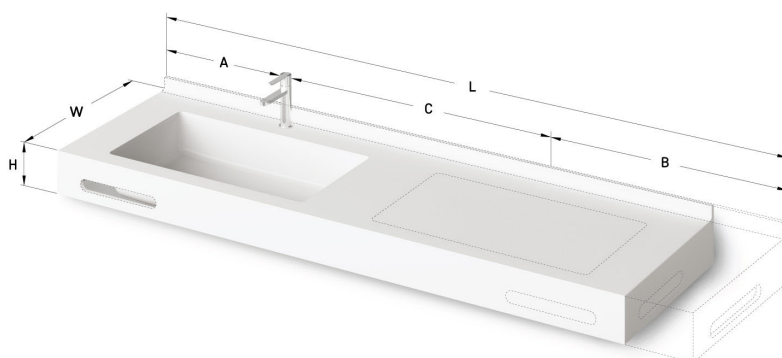

## TEHNISKĀ INFORMĀCIJA

Izmērs: 700-2000 x 490-550 mm, h = 25-150 mm

Produkta segments: 