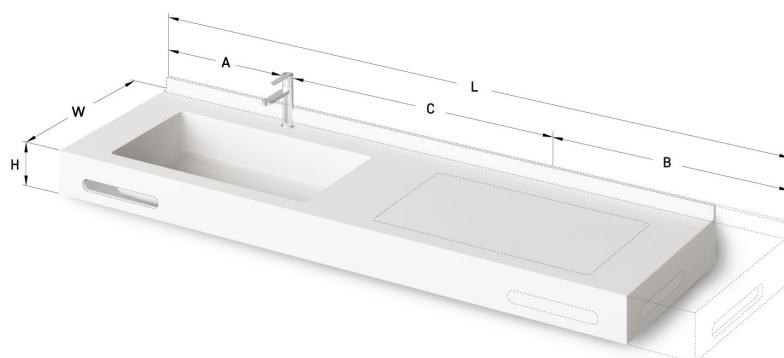

Opus Grande MTM

TEHNISKĀ INFORMĀCIJA

Izmērs: 700 x 490 mm, h = 25 mm

TEHNISKIE RASĒJUMI

Ūnijas iela 12a,
Rīga, Latvija

Apskatīt produktu: