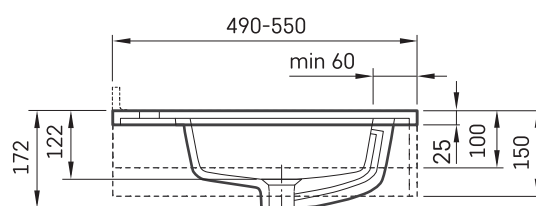

TEHNISKIE RASĒJUMI

Ūnijas iela 12a,
Rīga, Latvija

Apskatīt produktu: