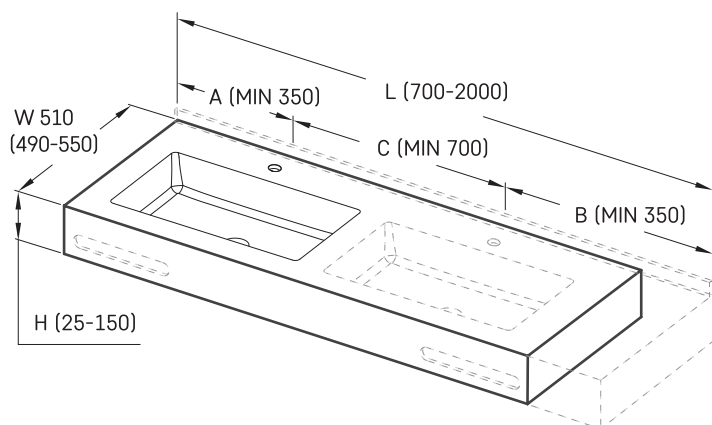

TEHNISKIE RASĒJUMI

Ūnijas iela 12a,
Rīga, Latvija

Apskatīt produktu: