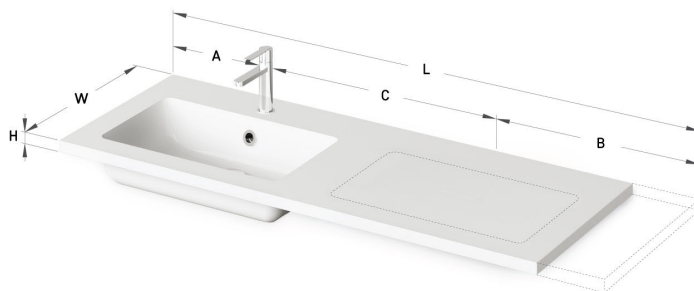

Opus MTM CS

TEHNISKĀ INFORMĀCIJA

Izmērs: 600 x 430 mm, h = 25 mm

Papildus:

Kronšteins, 400 mm: IZKSS400GB1/00

TEHNISKIE RASĒJUMI

Apskatīt produktu:

Ūnijas iela 12a,
Rīga, Latvija