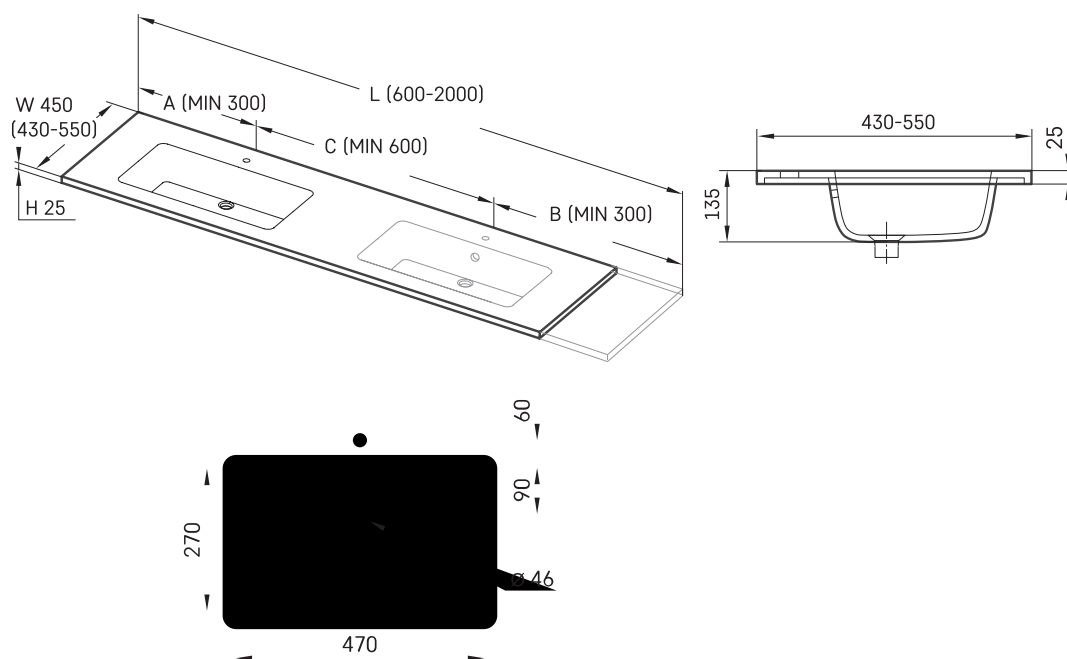

Opus MTM CS

TEHNISKĀ INFORMĀCIJA

Izmērs: 600 x 430 mm, h = 25 mm

Papildus:

Kronšteins, 400 mm: IZKSS400GB1/00

TEHNISKIE RASĒJUMI

Apskatīt produktu:

Ūnijas iela 12a,
Rīga, Latvija