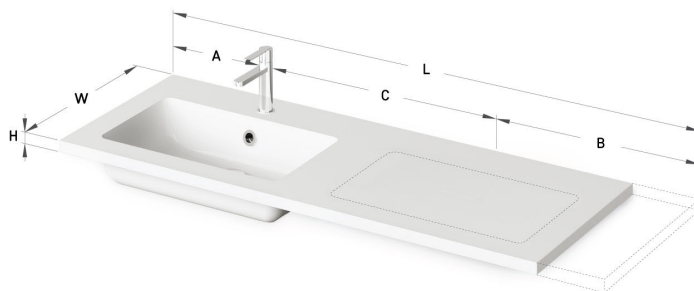

Opus MTM CS

TEHNISKĀ INFORMĀCIJA

Izmērs: 600 x 430-550 mm, h = 25 mm

Papildus:

Kronšteins, 400 mm: IZKSS400GB1/00

TEHNISKIE RASĒJUMI

Apskatīt produktu:

Ūnijas iela 12a,
Rīga, Latvija