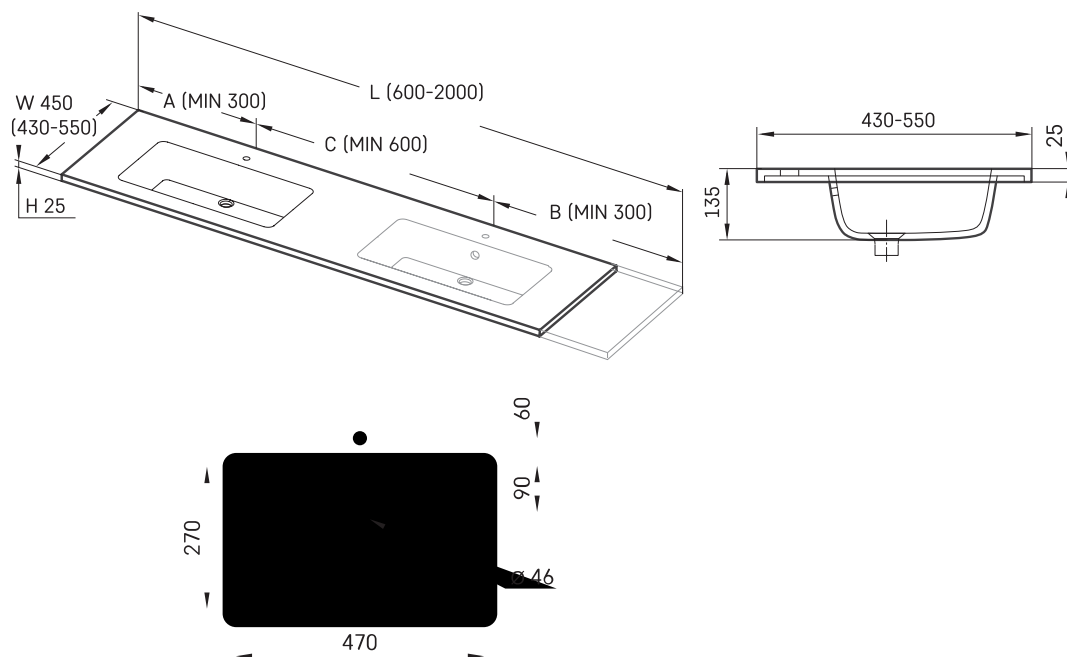

Opus MTM CS

TEHNISKĀ INFORMĀCIJA

Izmērs: 600 x 430-550 mm, h = 25 mm

Papildus:

Kronšteins, 400 mm: IZKSS400GB1/00

TEHNISKIE RASĒJUMI

Apskatīt produktu:

Ūnijas iela 12a,
Rīga, Latvija