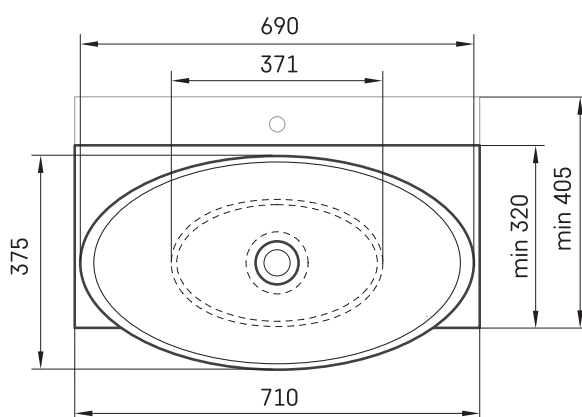

TEHNISKIE RASĒJUMI