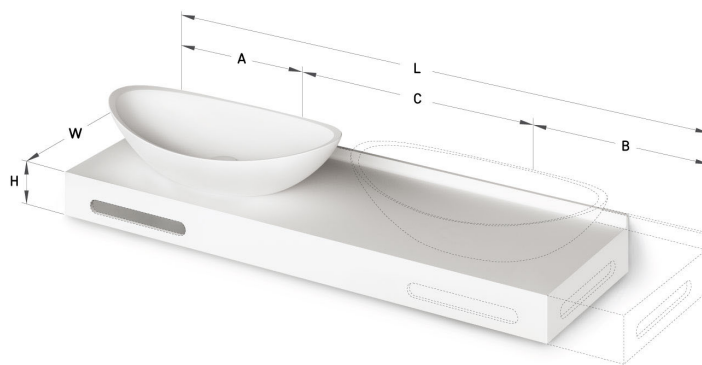

## TEHNISKĀ INFORMĀCIJA

Izmērs: 710 x 320 mm, h = 25 mm