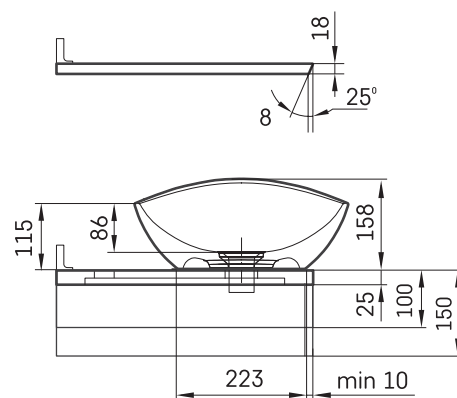

TEHNISKIE RASĒJUMI