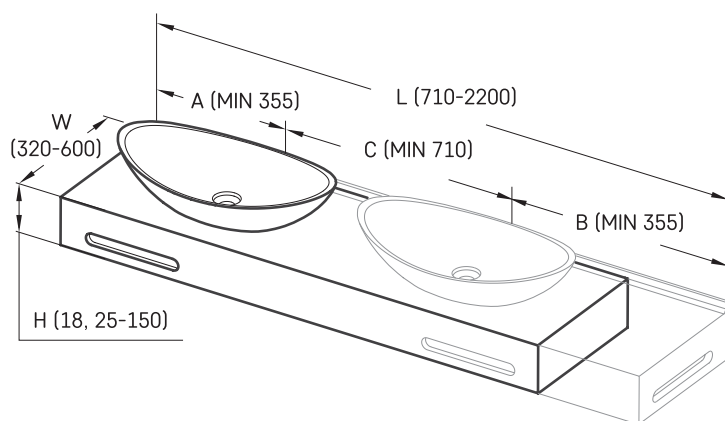

TEHNISKIE RASĒJUMI