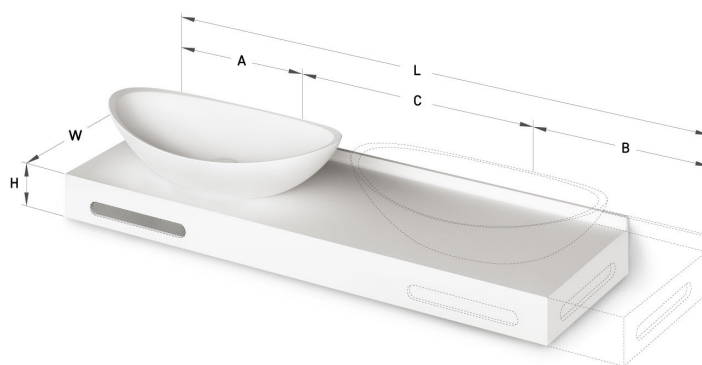

Felice ON-TOP MTM

TEHNISKĀ INFORMĀCIJA

Izmērs: 710-2200 x 320-600 mm, h = 25-150 mm

Produkta segments:  MTM

TEHNISKIE RASĒJUMI