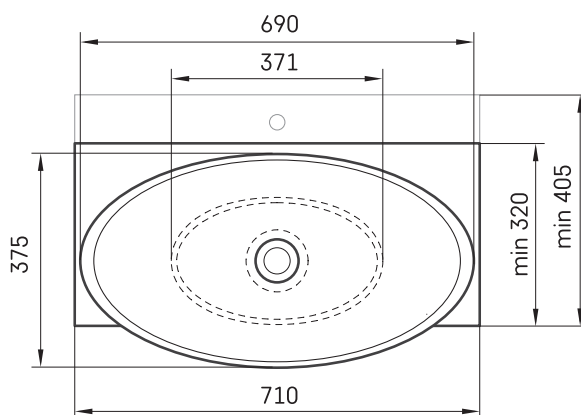

TEHNISKIE RASĒJUMI