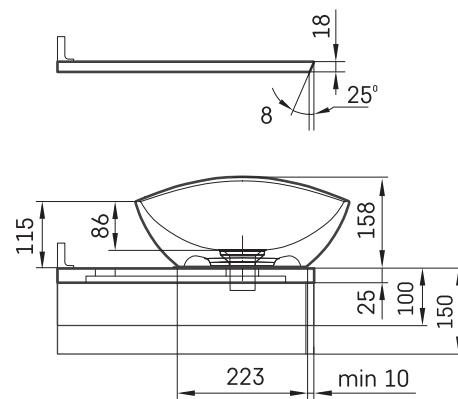

TEHNISKIE RASĒJUMI