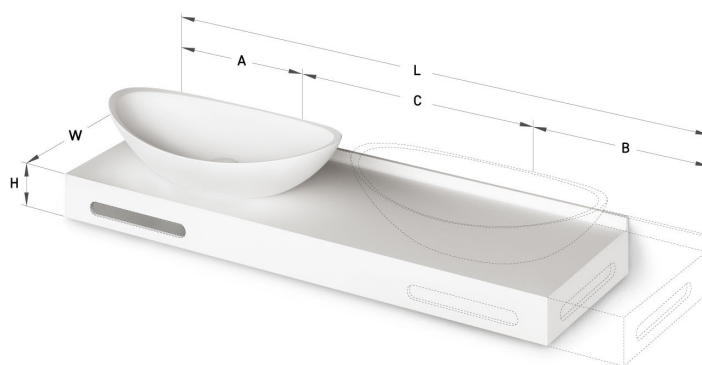

## TEHNISKĀ INFORMĀCIJA

Izmērs: 710 x 320-600 mm, h = 25-150 mm