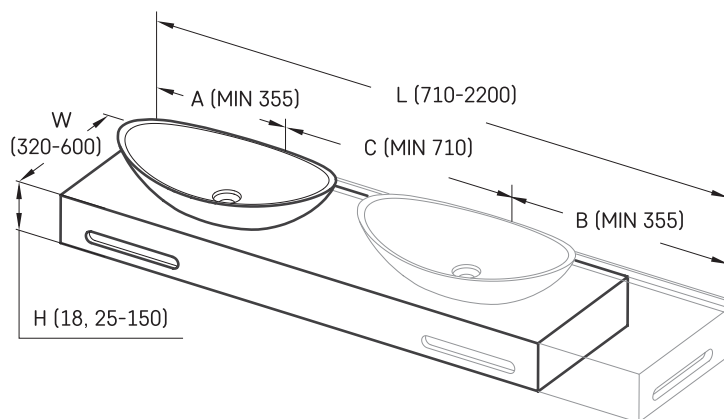

TEHNISKIE RASĒJUMI