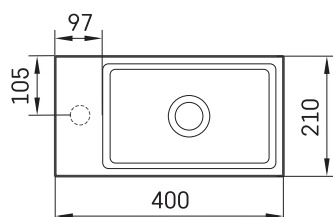

MI D

TEHNISKĀ INFORMĀCIJA

Izmērs: 400 x 210 mm, h = 140 mm

Svars: 6.5 kg

Papildus:

Permanent open noplūde ar Silkstone® vāciņu:
DEIZSNOP/00

TEHNISKIE RASĒJUMI

Apskatīt produktu: