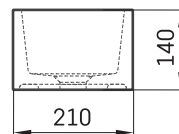

MI D

TEHNISKĀ INFORMĀCIJA

Izmērs: 400 x 210 mm, h = 140 mm

Svars: 6.5 kg

Papildus:

Permanent open noplūde ar Silkstone® vāciņu:
DEIZSNOP/00

TEHNISKIE RASĒJUMI

Apskatīt produktu: