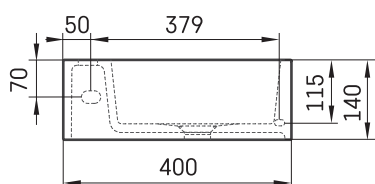

MI D

TEHNISKĀ INFORMĀCIJA

Izmērs: 400 x 210 mm, h = 140 mm

Svars: 6.5 kg

Papildus:

Permanent open noplūde ar Silkstone® vāciņu:
DEIZSNOP/00

TEHNISKIE RASĒJUMI

Apskatīt produktu: