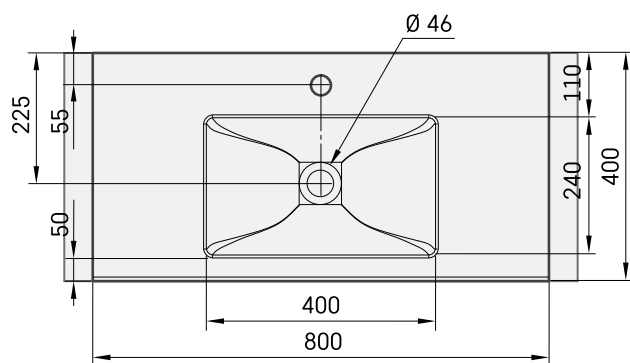

TEHNISKIE RASĒJUMI