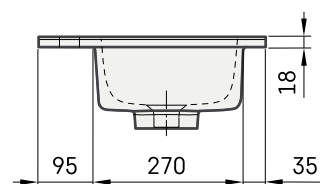

TEHNISKIE RASĒJUMI