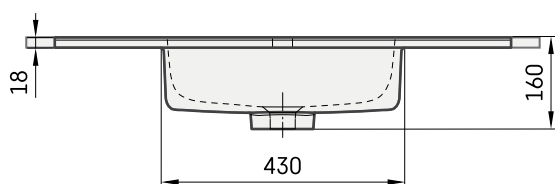

TEHNISKIE RASĒJUMI