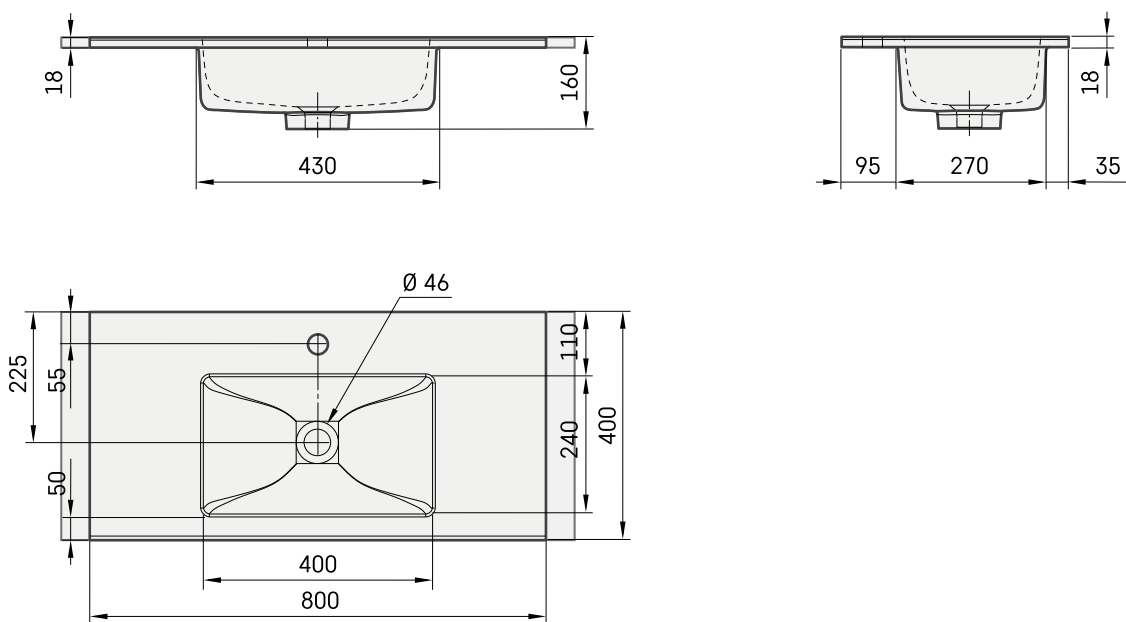

TEHNISKIE RASĒJUMI