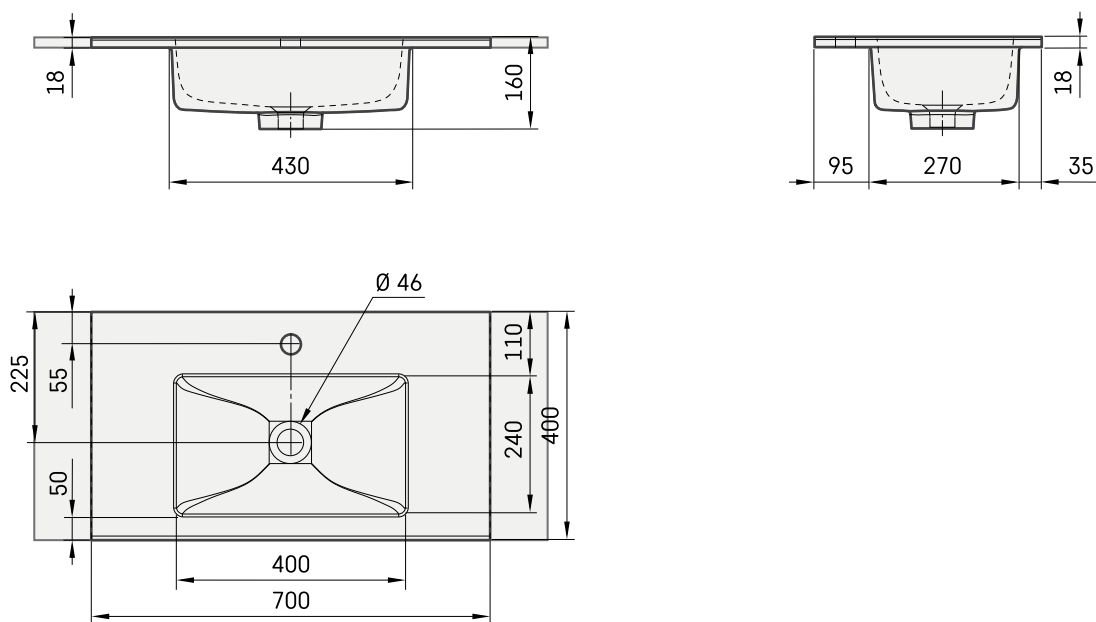

TEHNISKIE RASĒJUMI