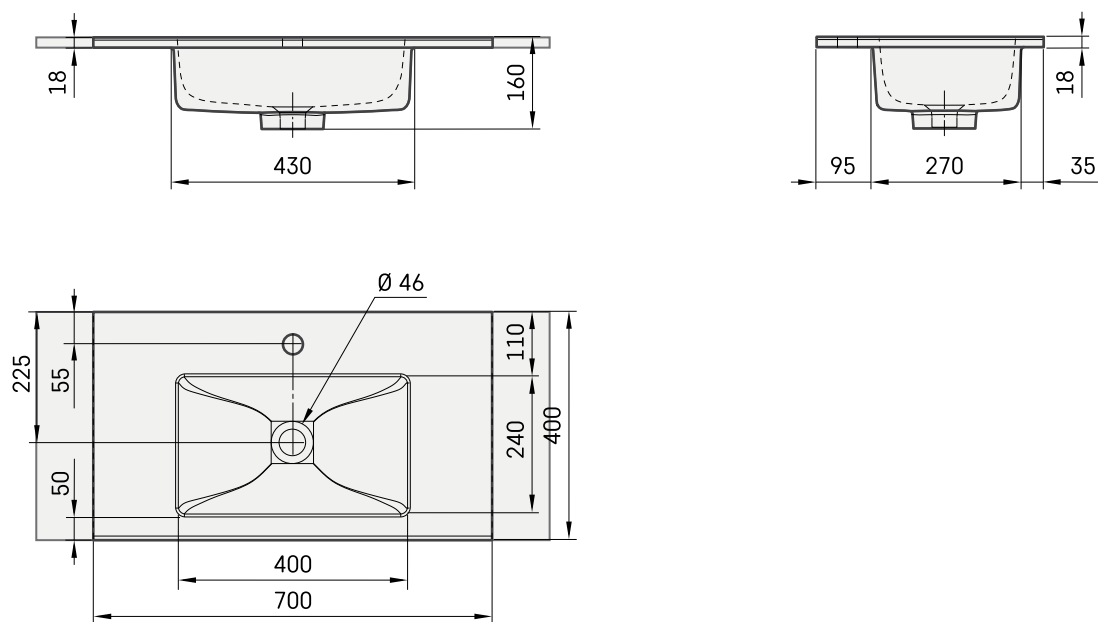

TEHNISKIE RASĒJUMI