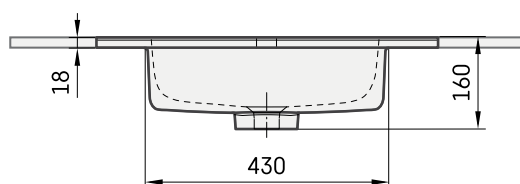

TEHNISKIE RASĒJUMI