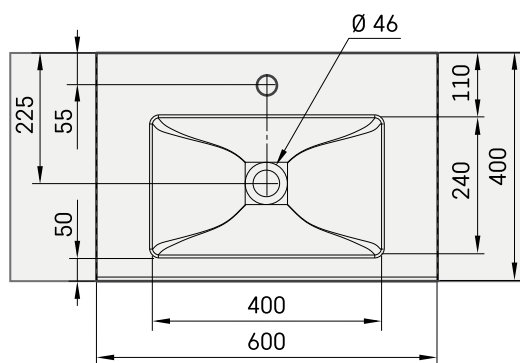

TEHNISKIE RASĒJUMI