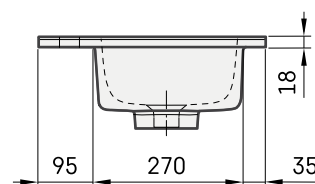

TEHNISKIE RASĒJUMI