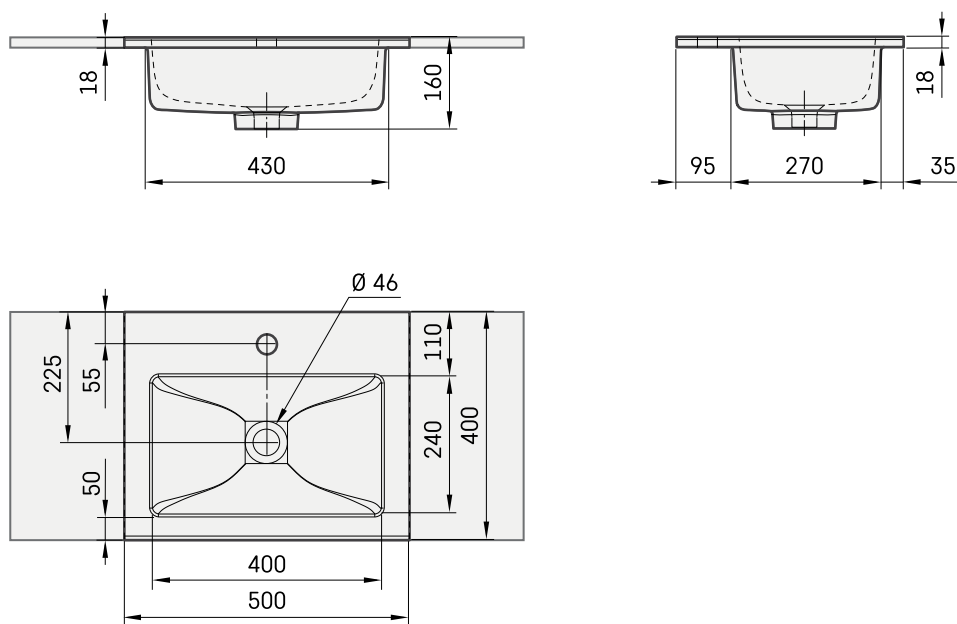

TEHNISKIE RASĒJUMI