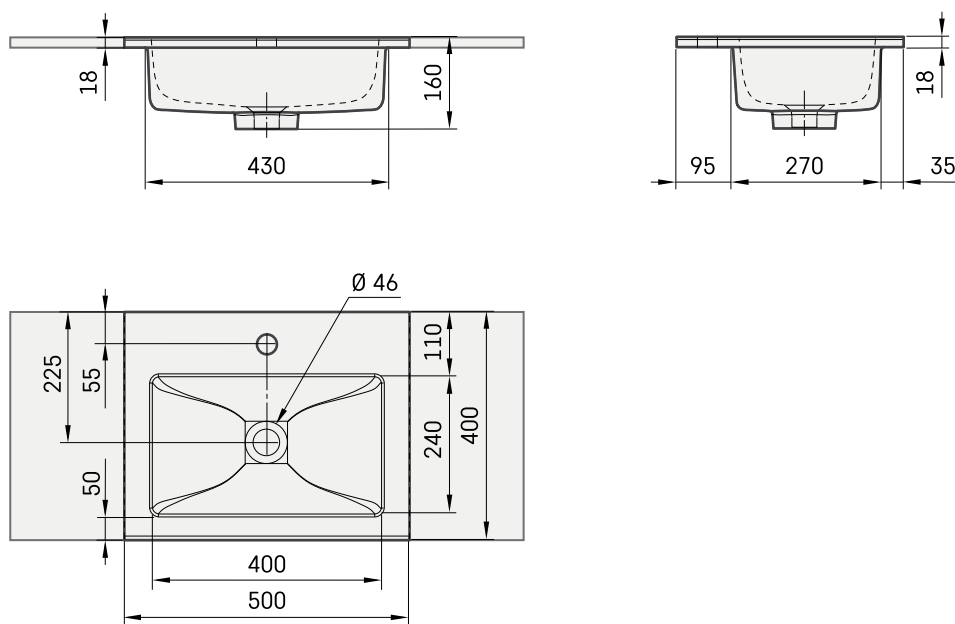

TEHNISKIE RASĒJUMI