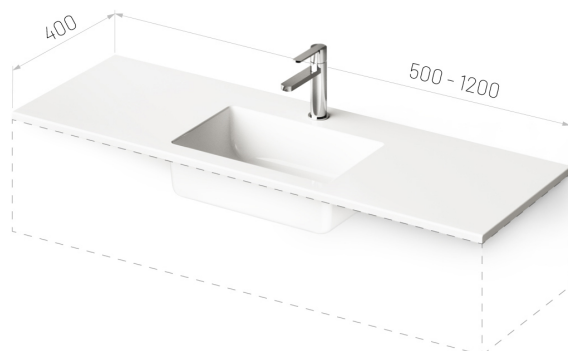

## TEHNISKĀ INFORMĀCIJA

Izmērs: 500 x 400 mm, h = 18 mm

Svars: 14 kg

### Papildus:

Kronšteins, 310 mm: IZKSS310GB1/00

Permanent open noplūde ar hromētu vāciņu: L2264

Permanent open noplūde akmens masas: DKIZPBNOP/xx