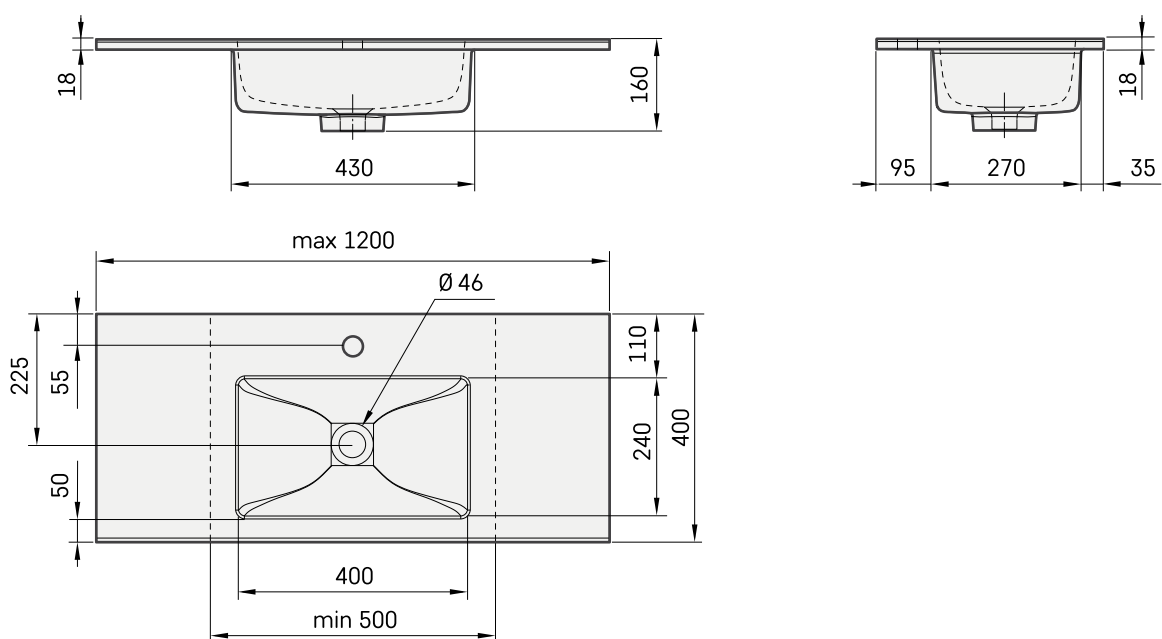

TEHNISKIE RASĒJUMI