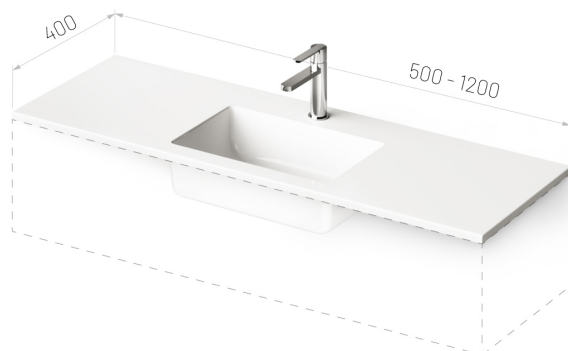

Loto Mini 50-120

TEHNISKĀ INFORMĀCIJA

Izmērs: 500-1200 x 400 mm, h = 18 mm

Svars: 22 kg

Produkta segments: **ROOT**

Papildus:

Kronšteins, 310 mm: IZKSS310GB1/00

Permanent open noplūde ar hromētu vāciņu: L2264

Permanent open noplūde akmeņmasas: DKIZPBNOP/xx