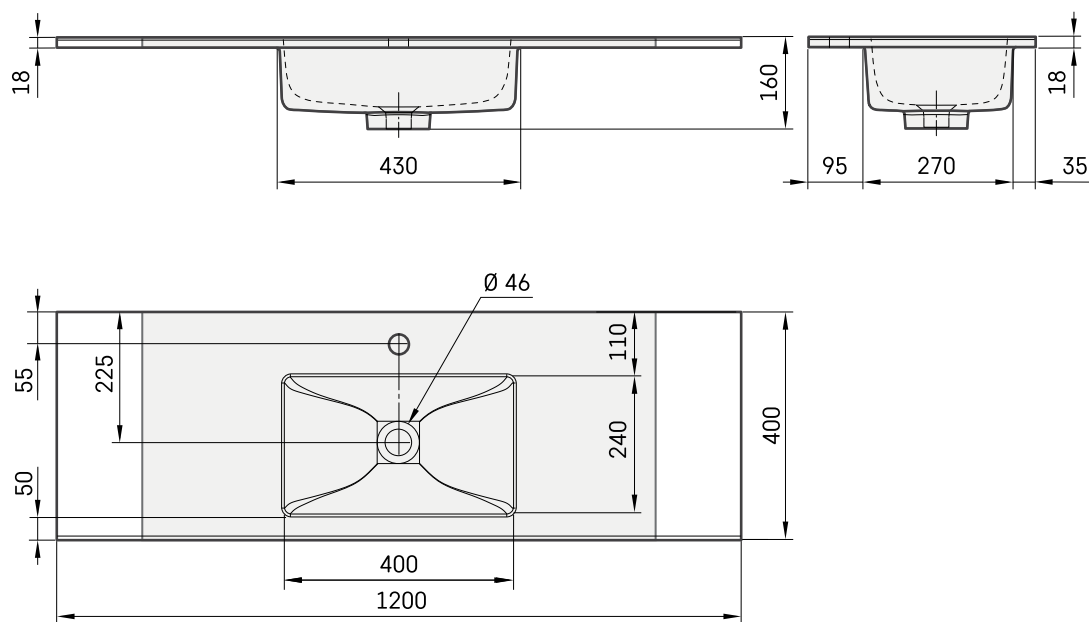

TEHNISKIE RASĒJUMI