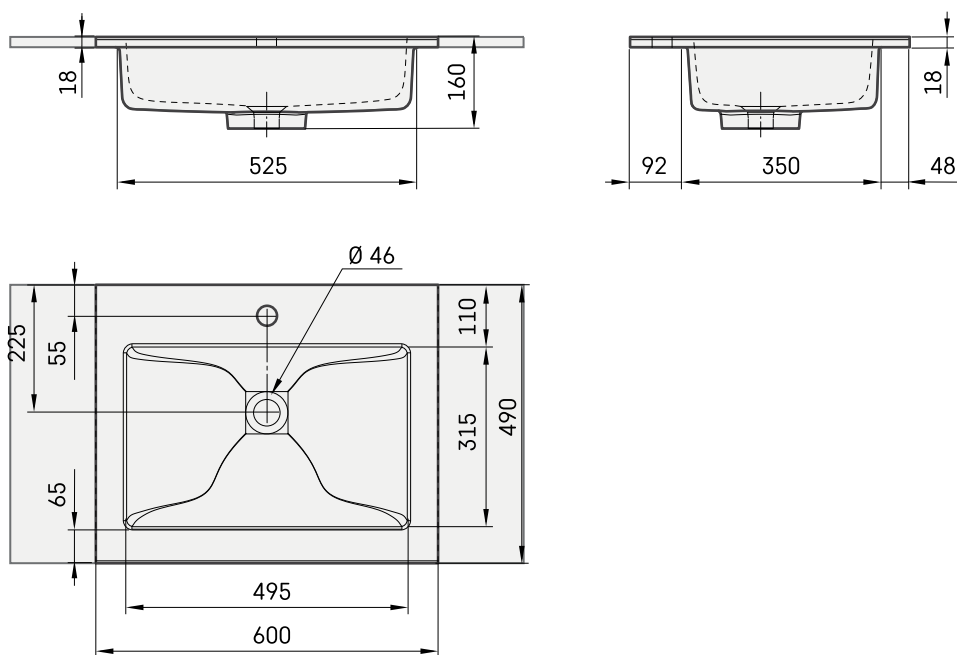

TEHNISKIE RASĒJUMI