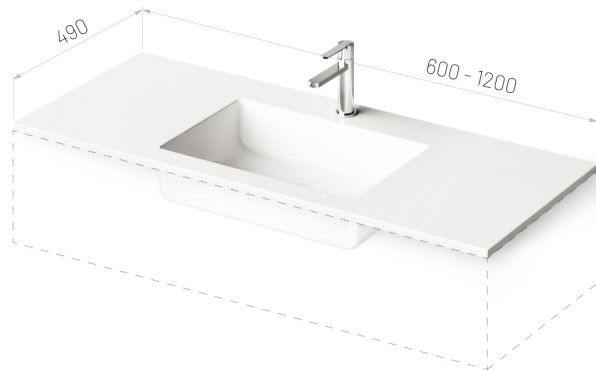

## TEHNISKĀ INFORMĀCIJA

Izmērs: 600 x 490 mm, h = 18 mm

Svars: 35 kg

### Papildus:

Kronšteins, 400 mm: IZKSS400GB1/00

Permanent open noplūde ar hromētu vāciņu: L2264

Permanent open noplūde akmens masas: DKIZPBNOP/xx