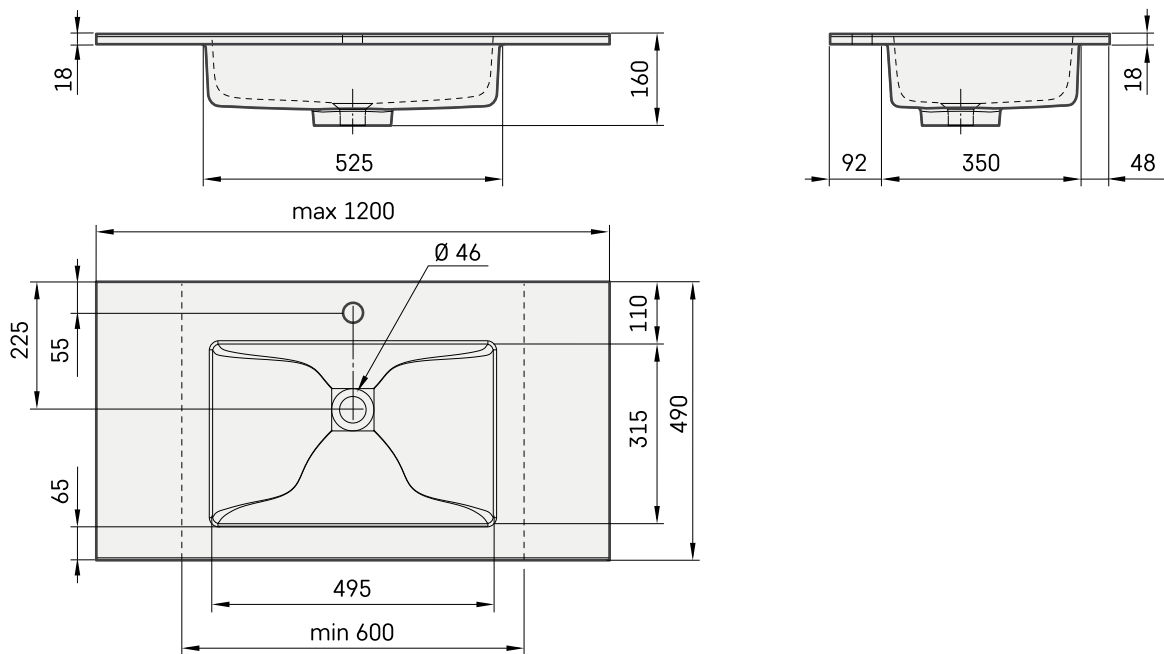

TEHNISKIE RASĒJUMI