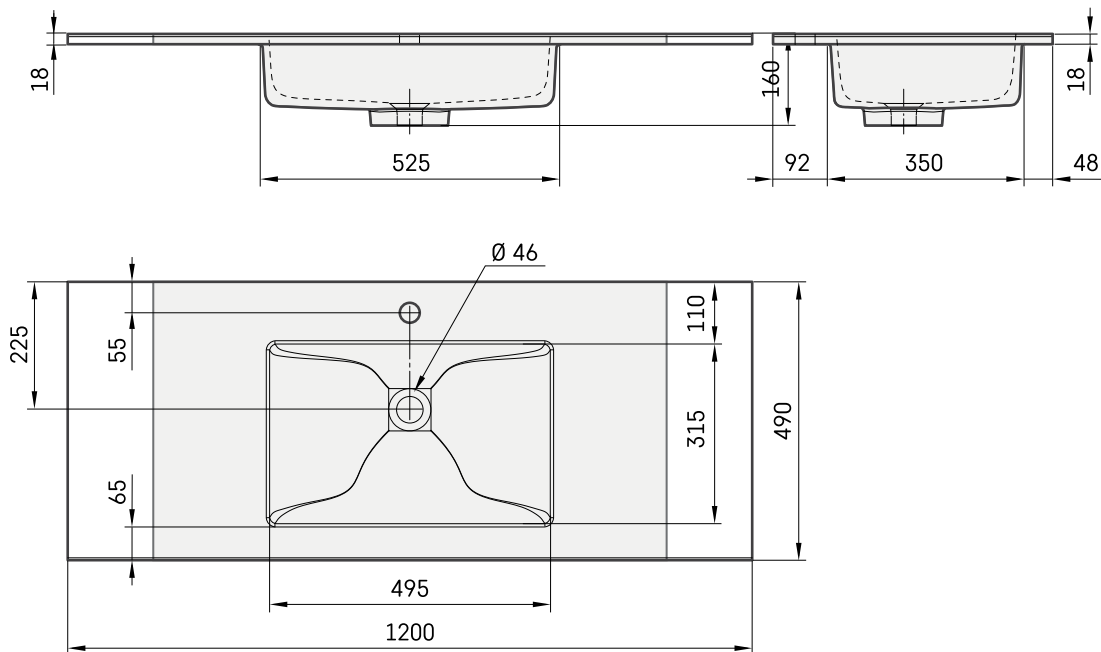

TEHNISKIE RASĒJUMI