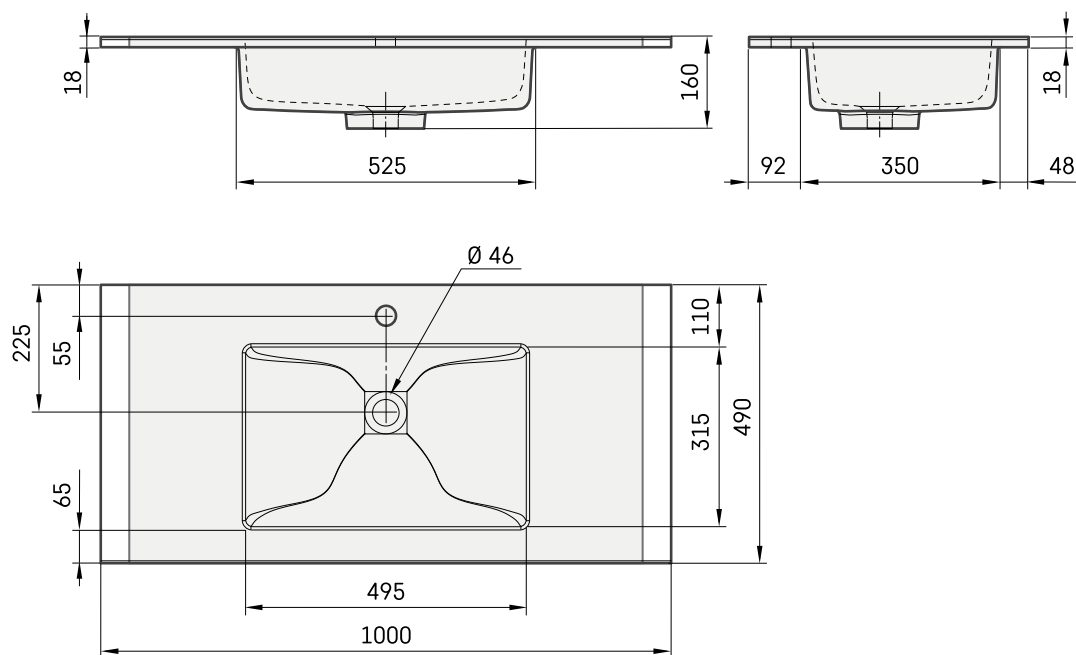

TEHNISKIE RASĒJUMI