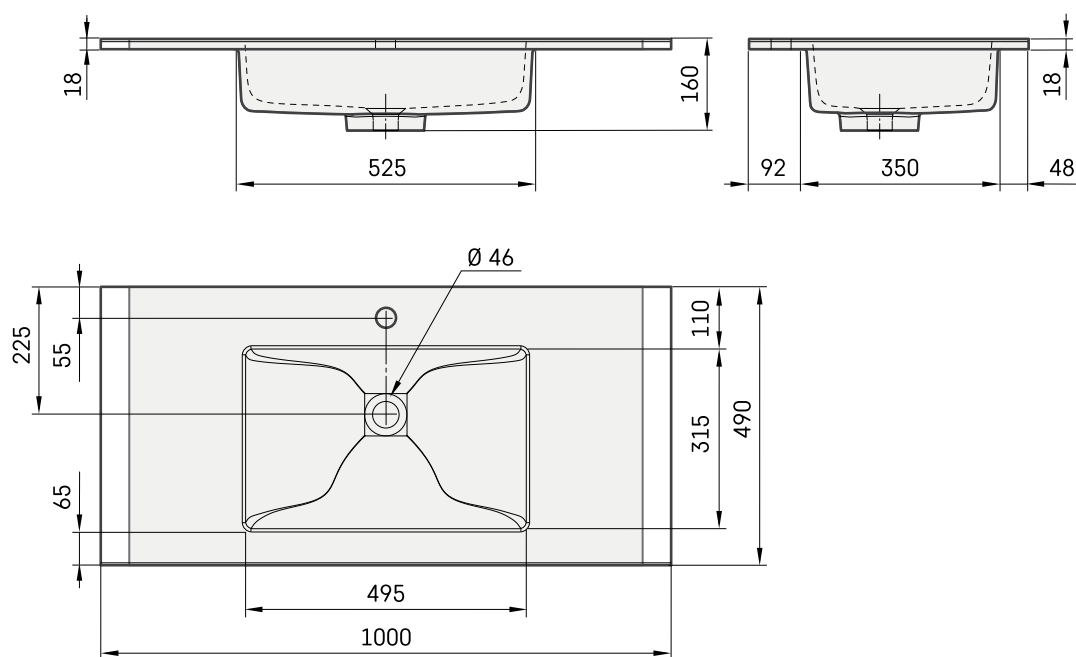

TEHNISKIE RASĒJUMI