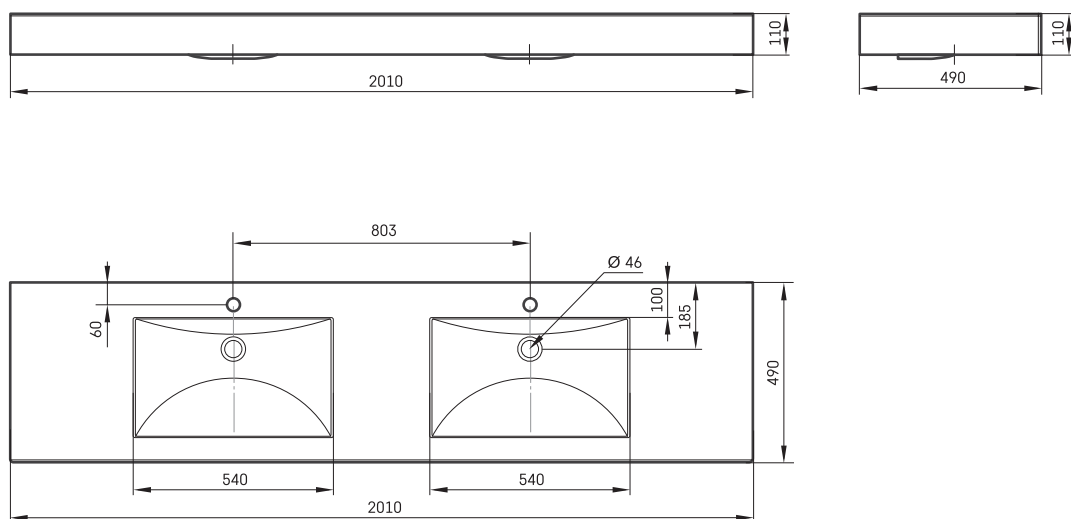

Long Step Duo

TEHNISKĀ INFORMĀCIJA

Izmērs: 2010 x 490 mm, h = 110 mm

Svars: 52 kg

Papildus:

Kronšteini, 3 gab., balti vai satīna: IZKLSW/xx

Kronšteini, 3 gab., nerūsējošā tērauda: IZKLSW/NT

TEHNISKIE RASĒJUMI