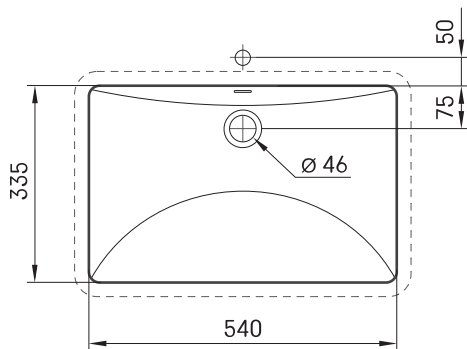

TEHNISKIE RASĒJUMI