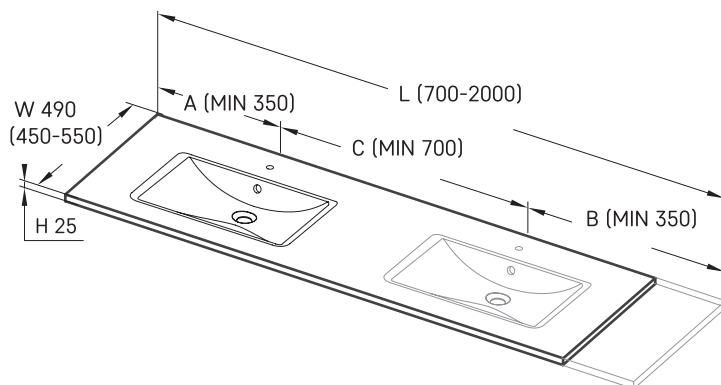

TEHNISKIE RASĒJUMI