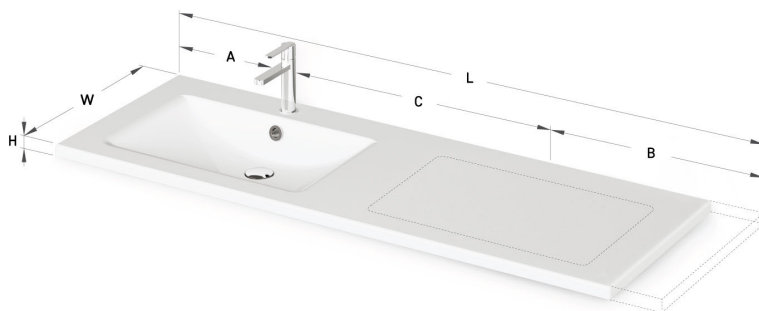

Long Step MTM CS

TEHNISKĀ INFORMĀCIJA

Izmērs: 700 x 450-550 mm, h = 25 mm

Papildus:

Kronšteins, 400 mm: IZKSS400GB1/00

TEHNISKIE RASĒJUMI

Apskatīt produktu:

Ūnijas iela 12a,
Rīga, Latvija