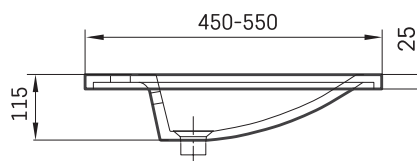

Long Step MTM CS

TEHNISKĀ INFORMĀCIJA

Izmērs: 700 x 450-550 mm, h = 25 mm

Papildus:

Kronšteins, 400 mm: IZKSS400GB1/00

TEHNISKIE RASĒJUMI

Apskatīt produktu:

Ūnijas iela 12a,
Rīga, Latvija