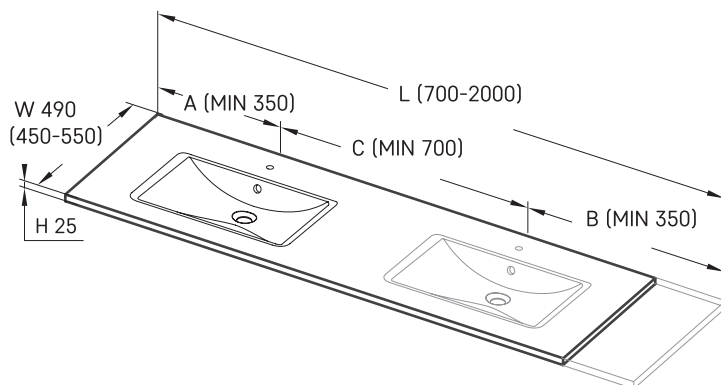

Long Step MTM CS

TEHNISKĀ INFORMĀCIJA

Izmērs: 700 x 450-550 mm, h = 25 mm

Papildus:

Kronšteins, 400 mm: IZKSS400GB1/00

TEHNISKIE RASĒJUMI

Apskatīt produktu:

Ūnijas iela 12a,
Rīga, Latvija