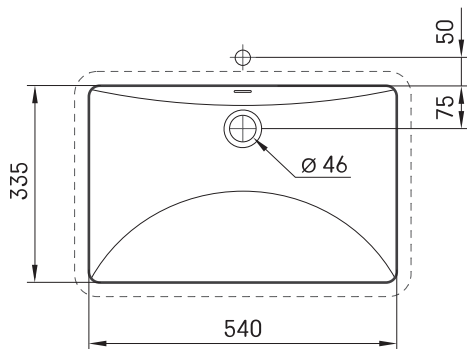

Long Step MTM CS

TEHNISKĀ INFORMĀCIJA

Izmērs: 700 x 450-550 mm, h = 25 mm

Papildus:

Kronšteins, 400 mm: IZKSS400GB1/00

TEHNISKIE RASĒJUMI

Apskatīt produktu:

Ūnijas iela 12a,
Rīga, Latvija