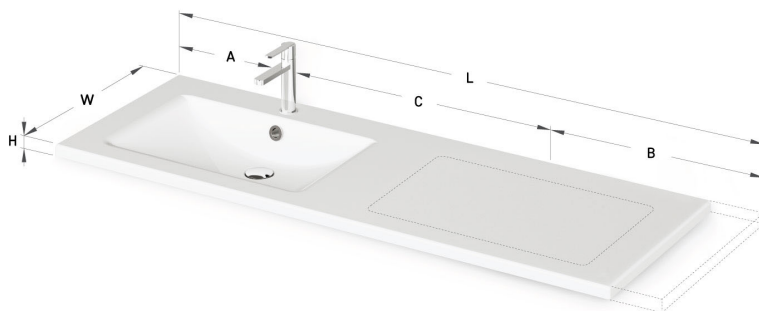

## TEHNISKĀ INFORMĀCIJA

Izmērs: 700 x 450-550 mm, h = 25 mm

Papildus:

Kronšteins, 400 mm: IZKSS400GB1/00