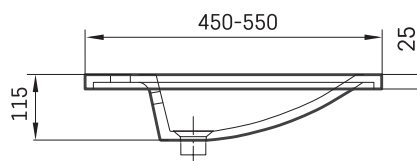

TEHNISKIE RASĒJUMI