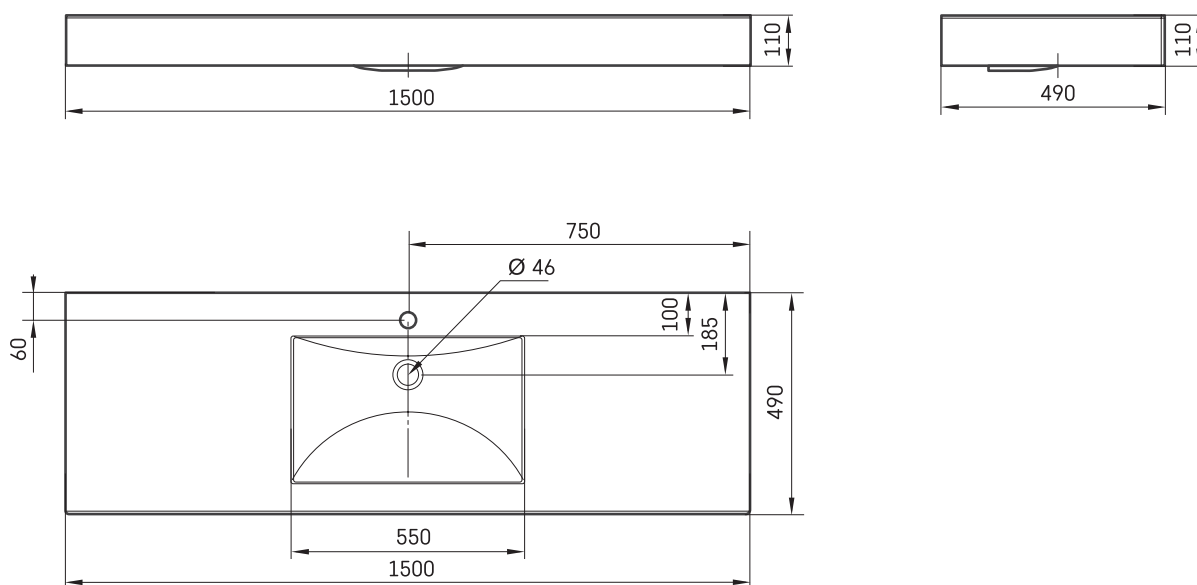

Long Step 150

TEHNISKĀ INFORMĀCIJA

Izmērs: 1500 x 490 mm, h = 110 mm

Svars: 44 kg

Papildus:

Kronšteini, 2 gab., balti vai satīna: IZKLS/xx

Kronšteini, 2 gab., nerūsējošā tērauda: IZKLS/NT

TEHNISKIE RASĒJUMI