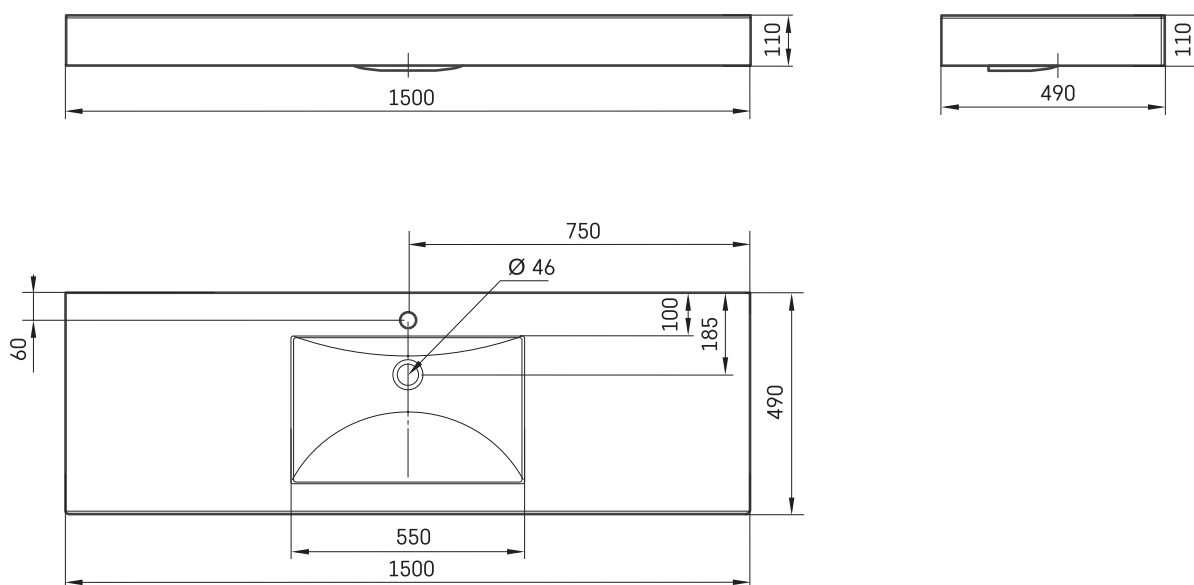

Long Step 150

TEHNISKĀ INFORMĀCIJA

Izmērs: 1500 x 490 mm, h = 110 mm

Svars: 44 kg

Papildus:

Kronšteini, 2 gab., balti vai satīna: IZKLS/xx

Kronšteini, 2 gab., nerūsējošā tērauda: IZKLS/NT

TEHNISKIE RASĒJUMI