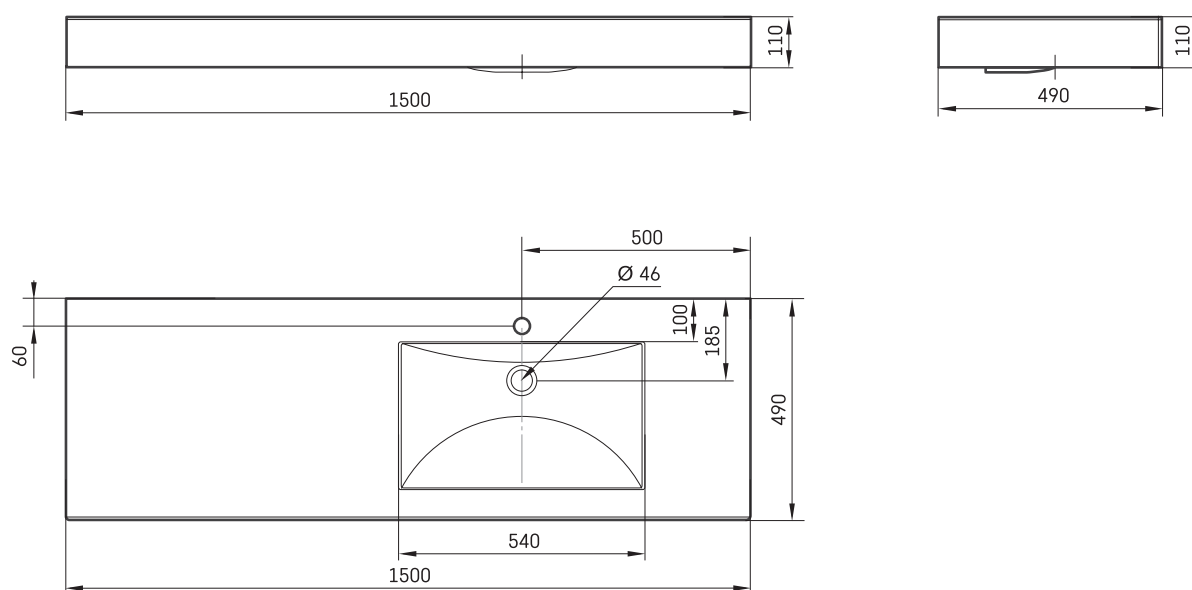

Long Step 150 D

TEHNISKĀ INFORMĀCIJA

Izmērs: 1500 x 490 mm, h = 110 mm

Svars: 44 kg

Papildus:

Kronšteini, 2 gab., balti vai satīna: IZKLS/xx

Kronšteini, 2 gab., nerūsējošā tērauda: IZKLS/NT

TEHNISKIE RASĒJUMI