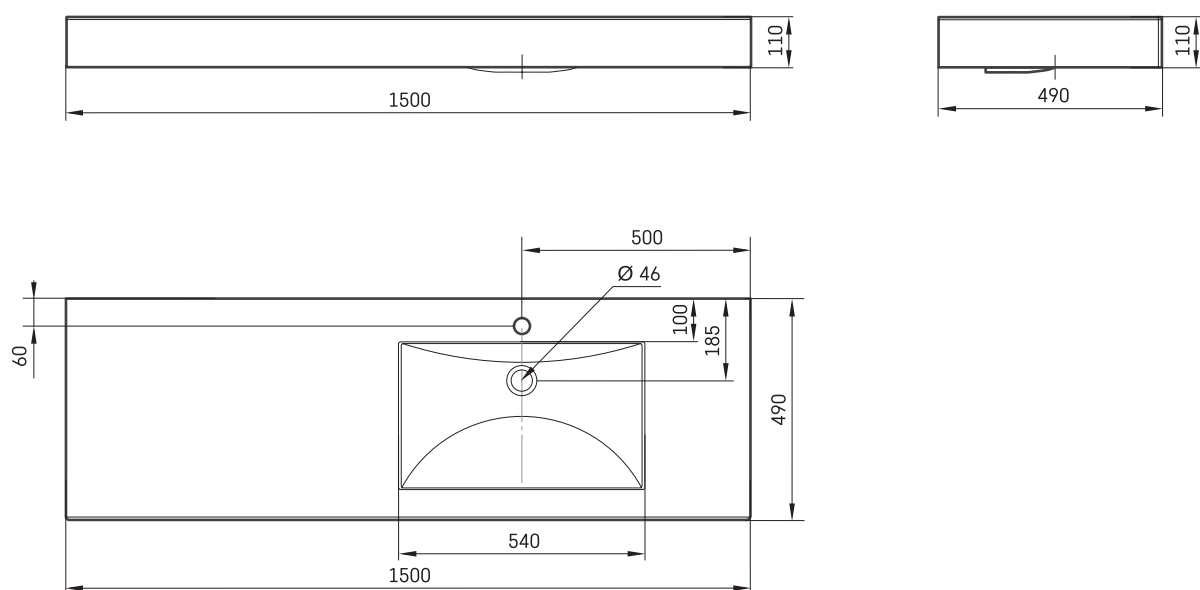

TEHNISKIE RASĒJUMI