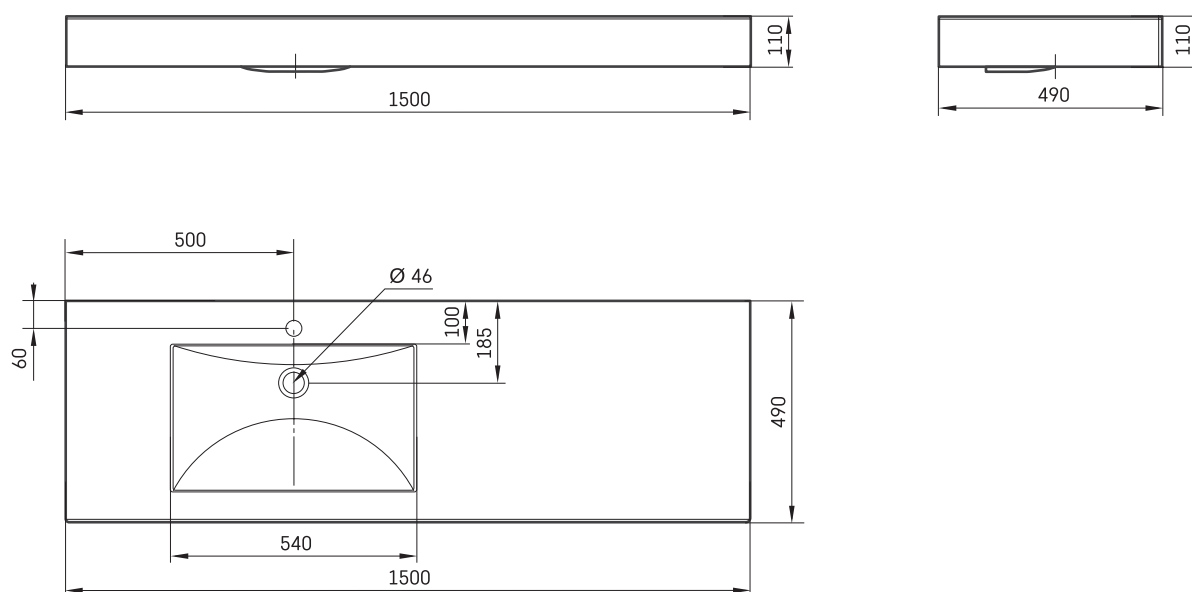

Long Step 150 A

TEHNISKĀ INFORMĀCIJA

Izmērs: 1500 x 490 mm, h = 110 mm

Svars: 44 kg

Papildus:

Kronšteini, 2 gab., balti vai satīna: IZKLS/xx

Kronšteini, 2 gab., nerūsējošā tērauda: IZKLS/NT

TEHNISKIE RASĒJUMI