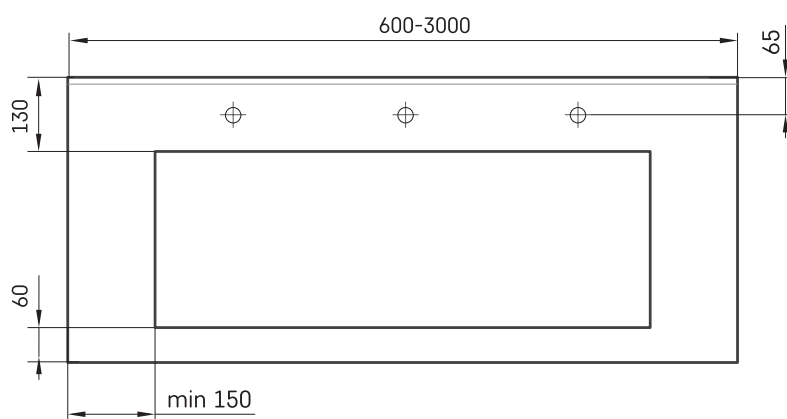

Flow 50

TEHNISKĀ INFORMĀCIJA

Izmērs: 600 x 500 mm, h = 160 mm

TEHNISKIE RASĒJUMI

Ūnijas iela 12a,
Rīga, Latvija

Apskatīt produktu: