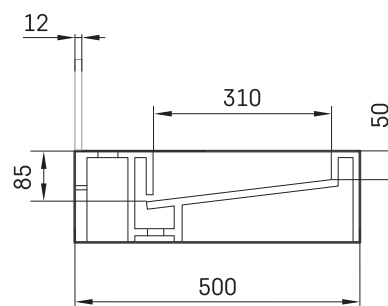

TEHNISKIE RASĒJUMI