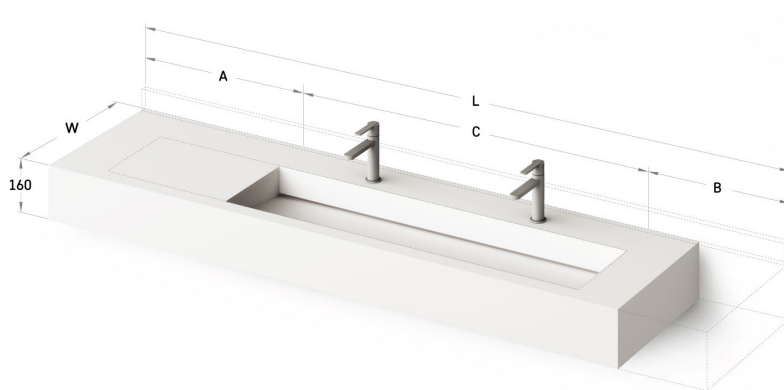

## TEHNISKĀ INFORMĀCIJA

Izmērs: 600 x 500 mm, h = 160 mm