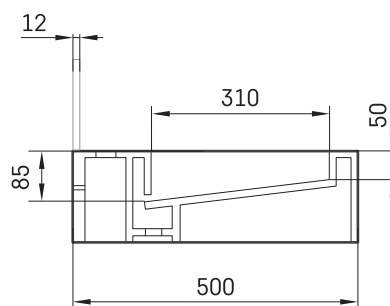

Flow 50

TEHNISKĀ INFORMĀCIJA

Izmērs: 600 x 500 mm, h = 160 mm

TEHNISKIE RASĒJUMI

Ūnijas iela 12a,
Rīga, Latvija

Apskatīt produktu: