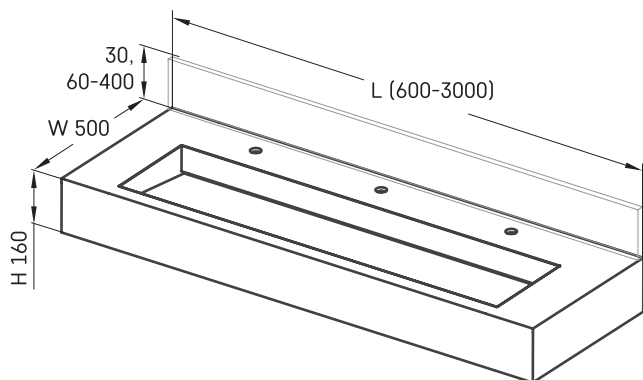

Flow 50

TEHNISKĀ INFORMĀCIJA

Izmērs: 600 x 500 mm, h = 160 mm

TEHNISKIE RASĒJUMI

Ūnijas iela 12a,
Rīga, Latvija

Apskatīt produktu: