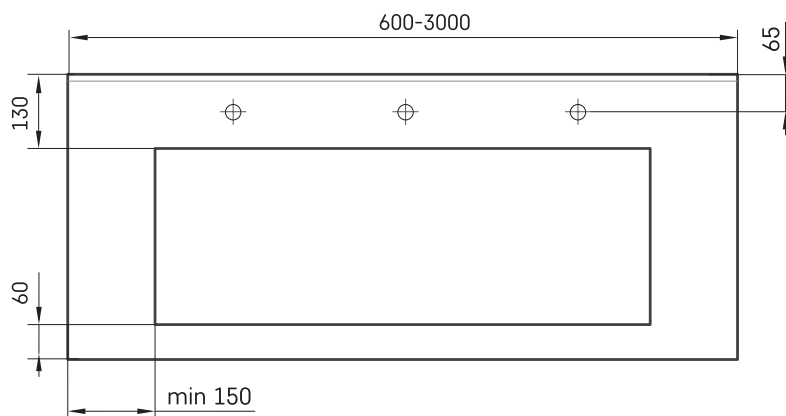

TEHNISKIE RASĒJUMI