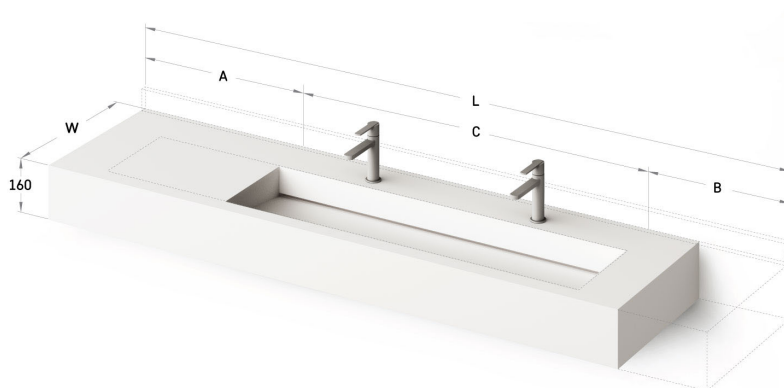

Flow 50

TEHNISKĀ INFORMĀCIJA

Izmērs: 600 x 500 mm, h = 160 mm

TEHNISKIE RASĒJUMI

Ūnijas iela 12a,
Rīga, Latvija

Apskatīt produktu: