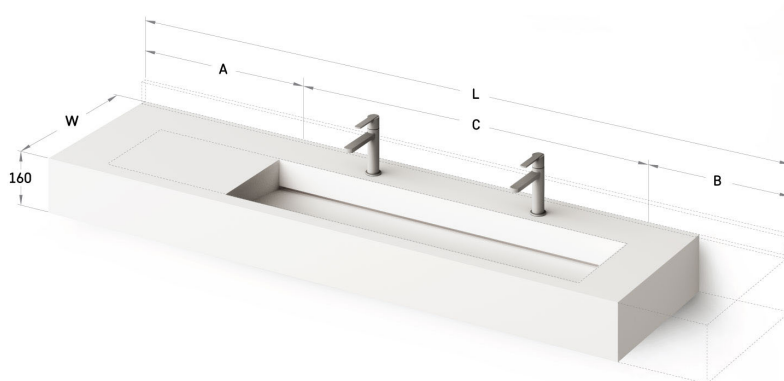

## TEHNISKĀ INFORMĀCIJA

Izmērs: 600-3000 x 500 mm, h = 160 mm

Produkta segments: 